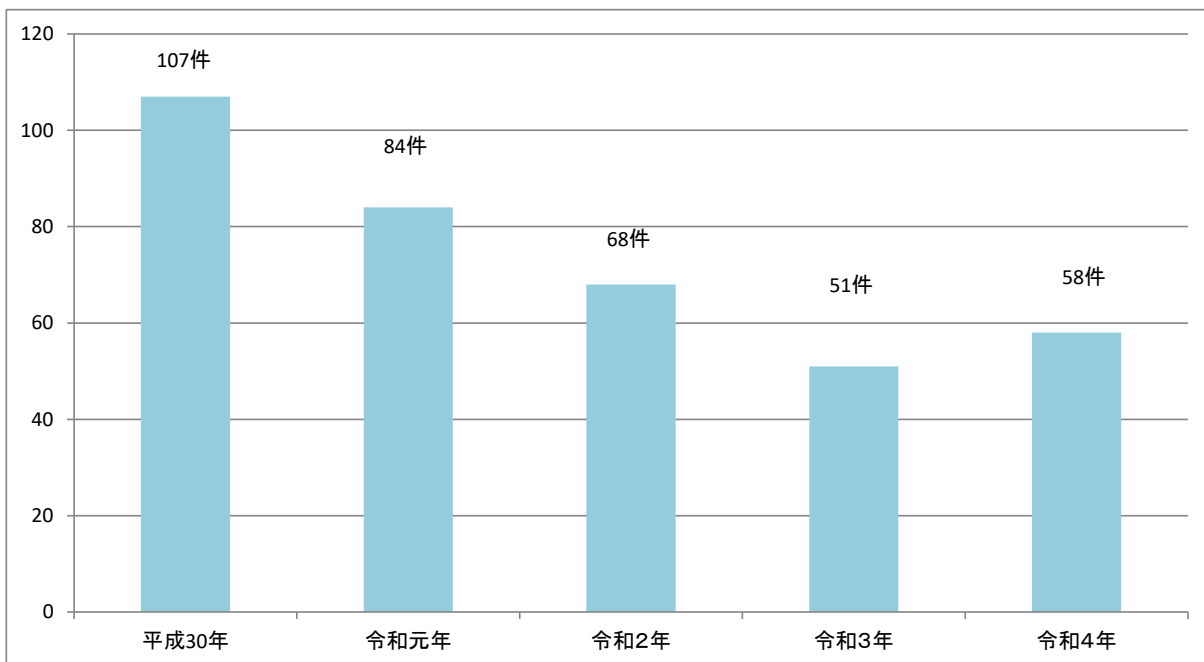

配偶者暴力に関する統計資料

1 配偶者からの暴力事案の過去5年間の受理件数と被害者の性別

2 配偶者からの暴力事案の過去5年間の検挙件数

検挙内訳： 保護命令違反、傷害、暴行、脅迫、暴力行為等