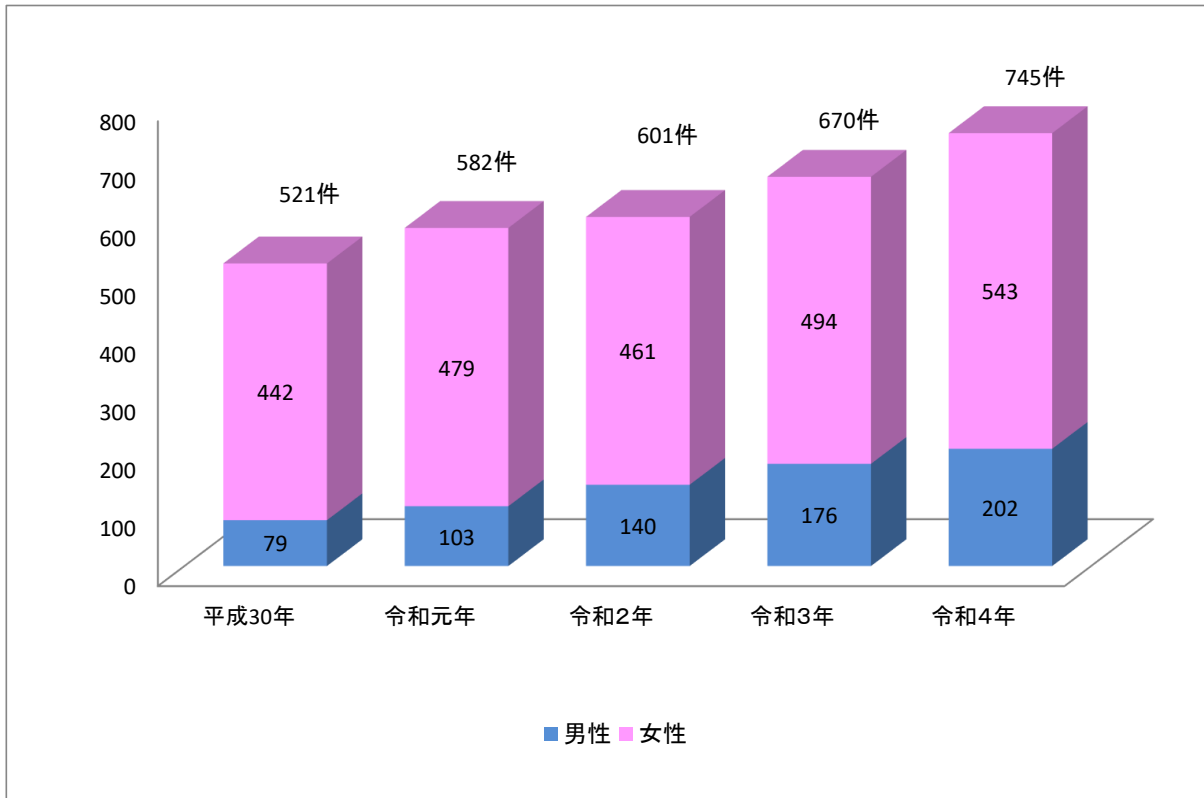

配偶者暴力に関する統計資料

1 配偶者からの暴力事案の過去5年間の受理件数と被害者の性別

2 配偶者からの暴力事案の過去5年間の検挙件数

検挙内訳： 保護命令違反、傷害、暴行、脅迫、暴力行為等