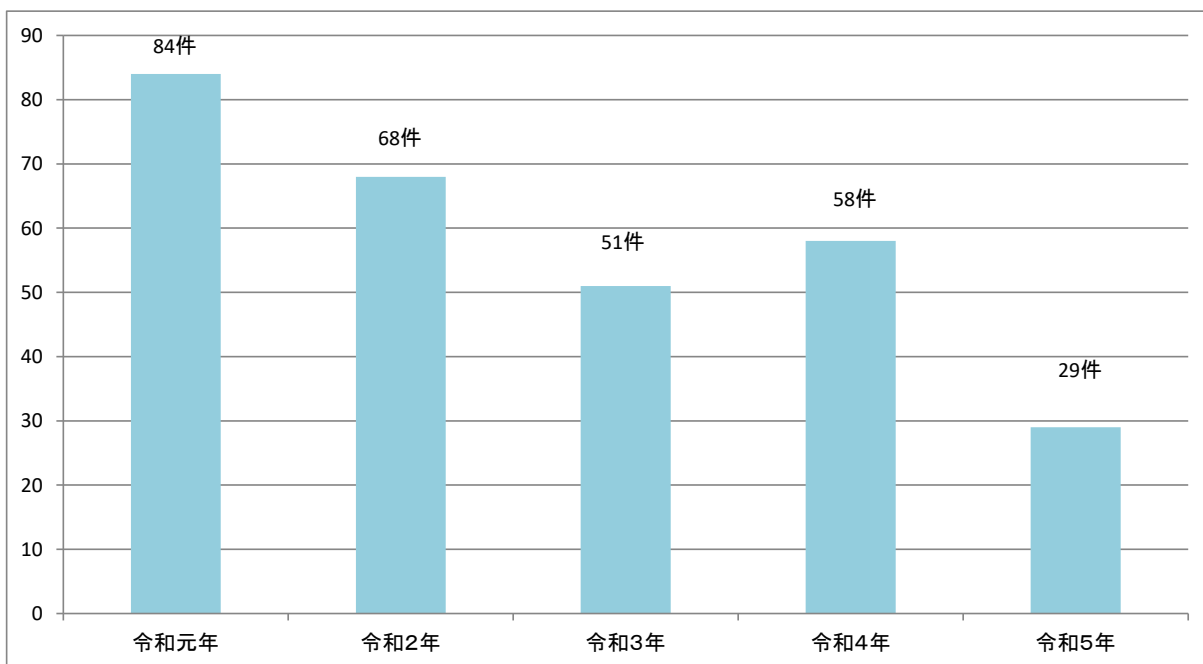

配偶者暴力に関する統計資料

1 配偶者からの暴力事案の過去5年間の受理件数と被害者の性別

2 配偶者からの暴力事案の過去5年間の検挙件数

検挙内訳： 保護命令違反、傷害、暴行、脅迫、暴力行為等