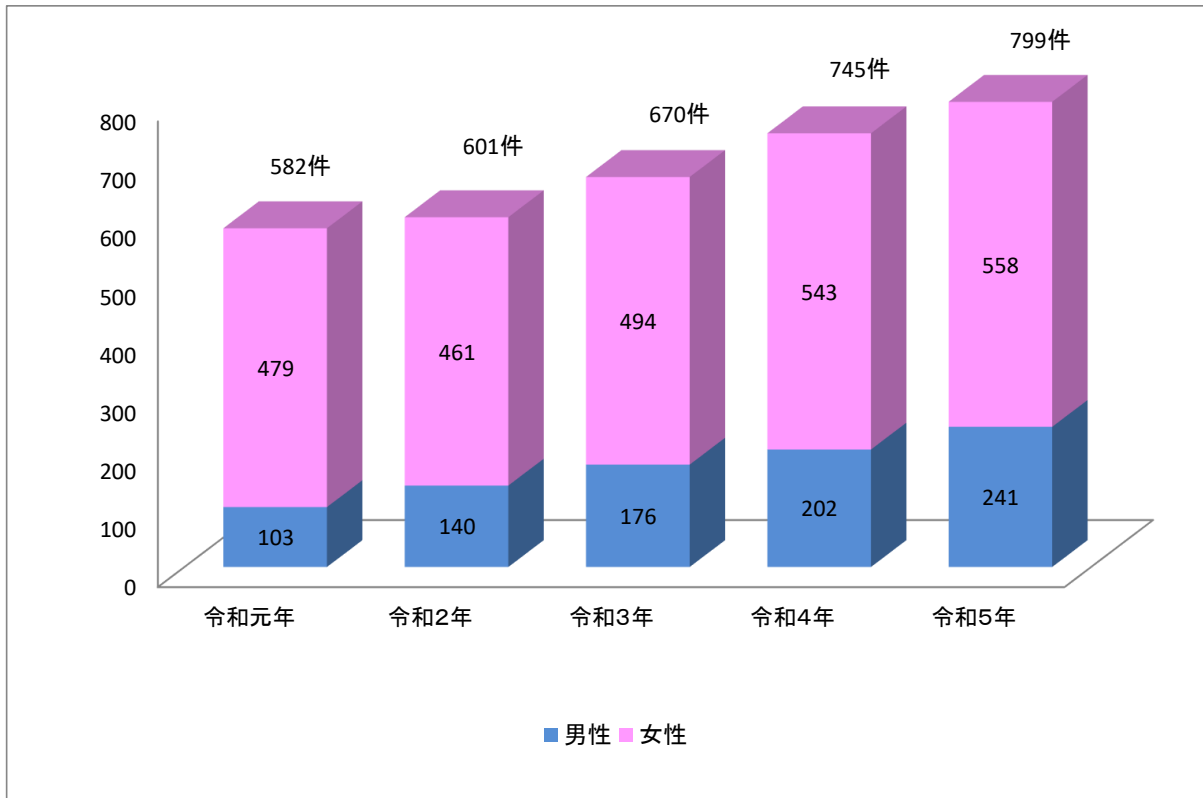

配偶者暴力に関する統計資料

1 配偶者からの暴力事案の過去5年間の受理件数と被害者の性別

2 配偶者からの暴力事案の過去5年間の検挙件数

検挙内訳： 保護命令違反、傷害、暴行、脅迫、暴力行為等