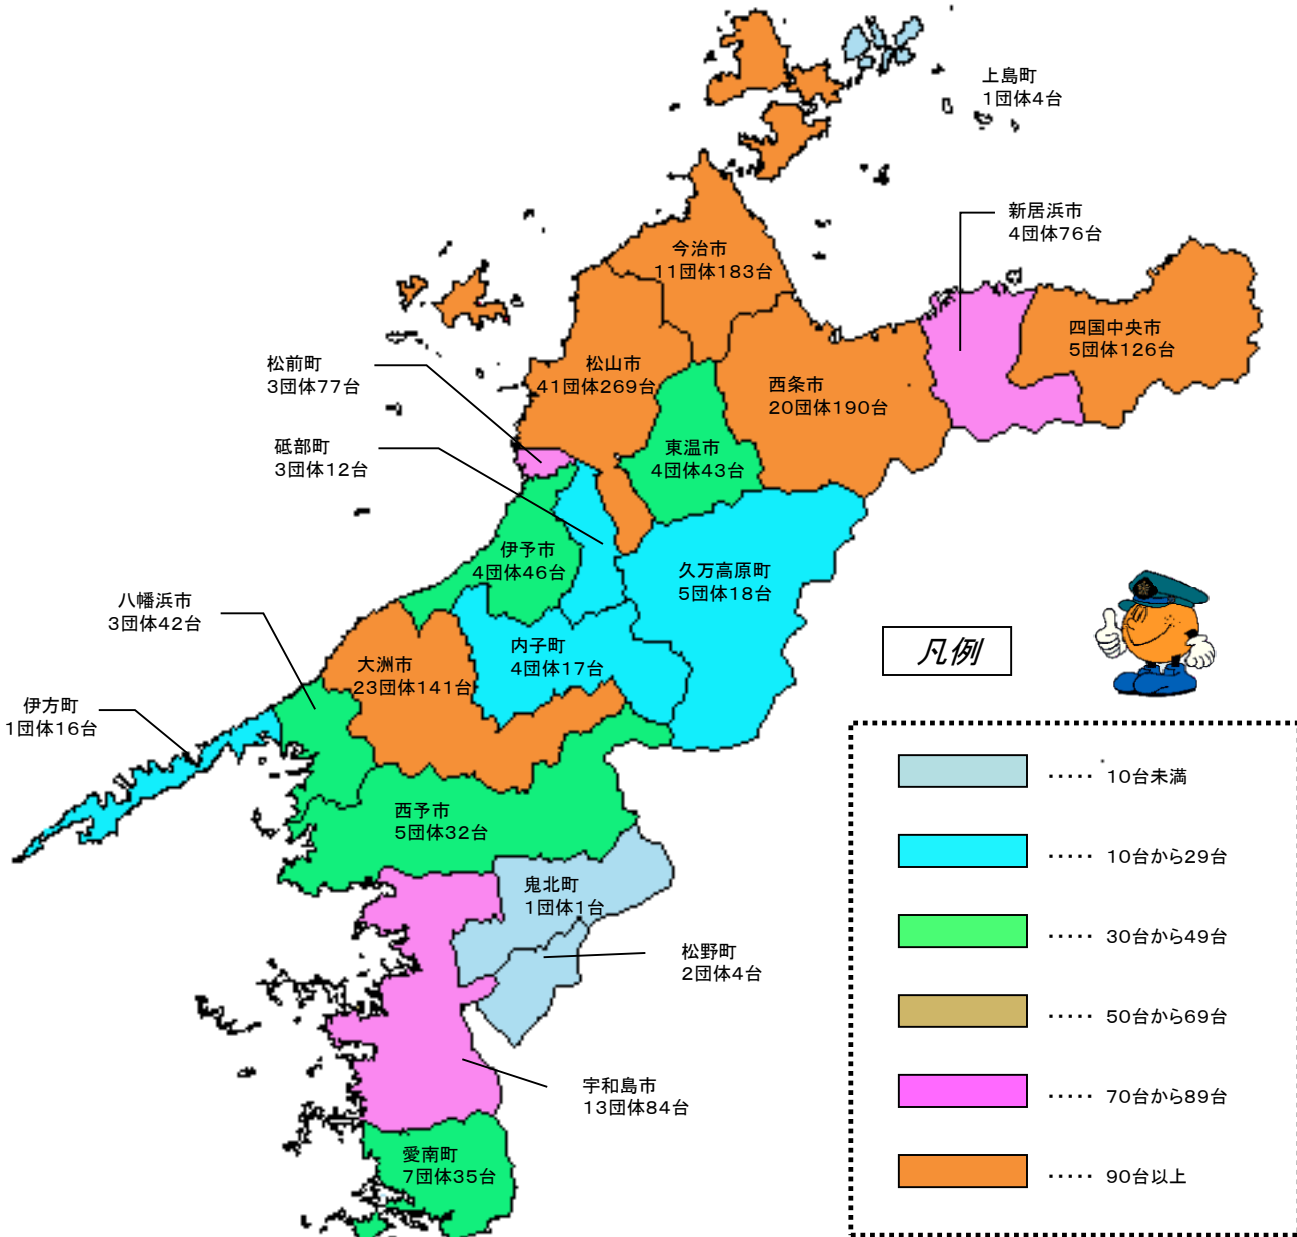

# ～防ごう犯罪 守ろう愛媛～

## 市町別青パト保有状況

《令和3年5月末現在、県内160団体1,416台》

【警察署別台数】

四国中央署	126台	新居浜署	76台	西条署	77台	西条西署	113台	今治署	166台	伯方署	21台
松山東署	78台	松山西署	108台	松山南署	138台	久万高原署	18台	伊予署	123台	大洲署	158台
八幡浜署	58台	西予署	32台	宇和島署	89台	愛南署	35台				