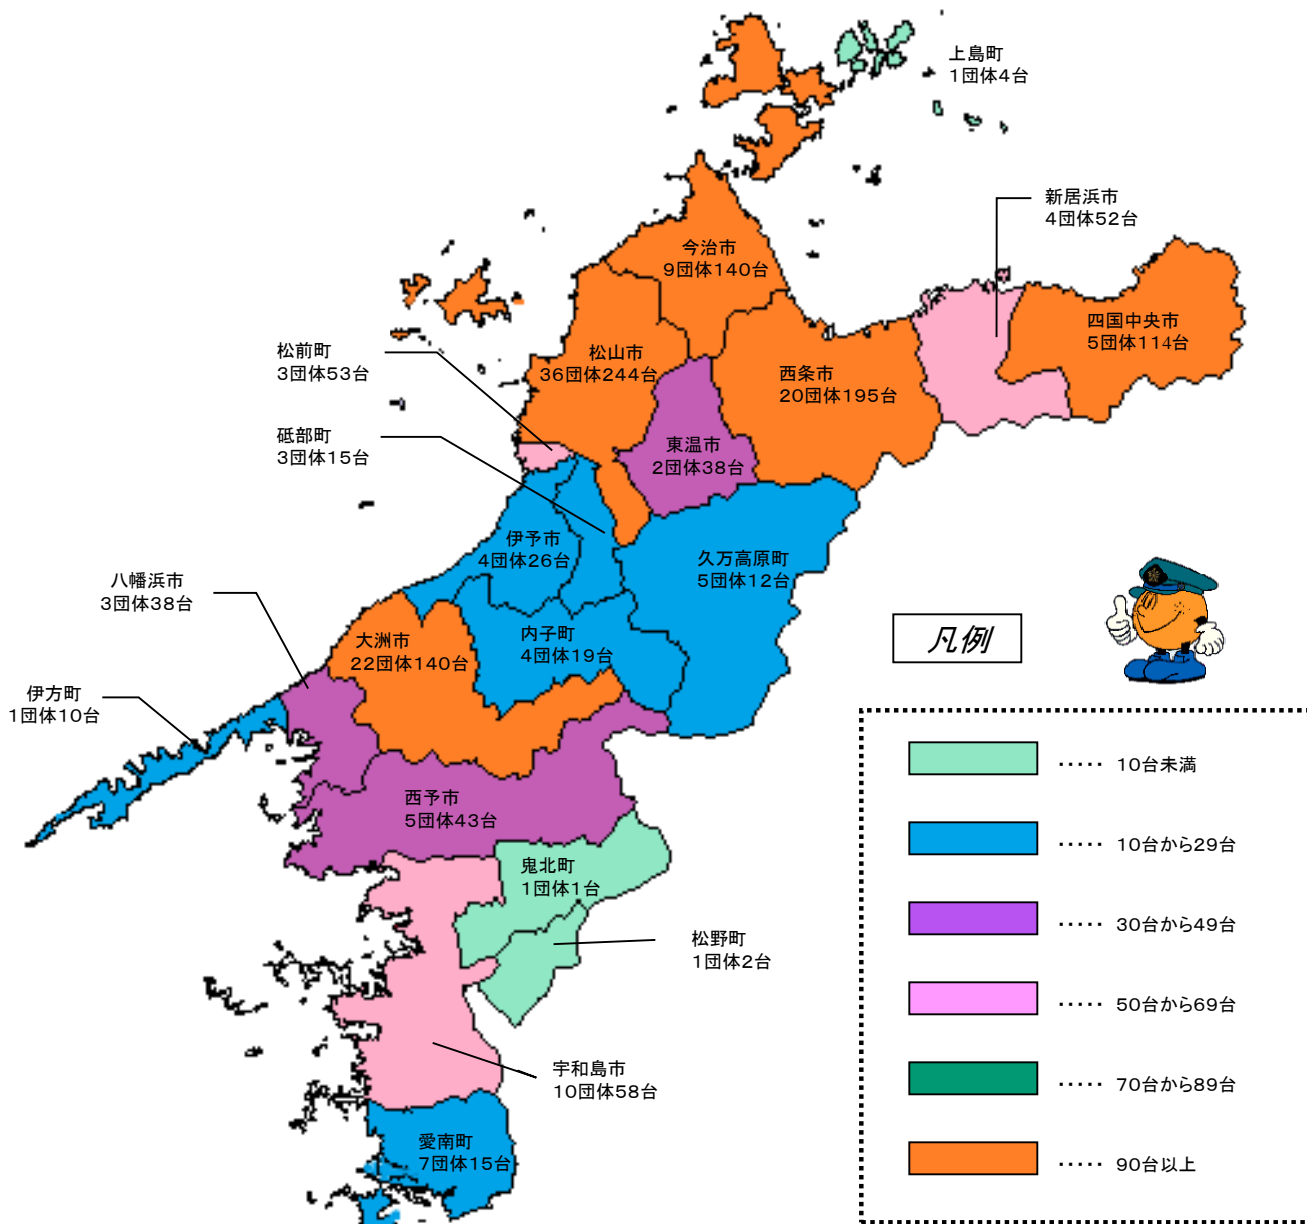

～防ごう犯罪 守ろう愛媛～

市町別青パト運用状況

《令和7年3月末現在、県内146団体1,219台》

【警察署別台数】

四国中央署	114台	新居浜署	52台	西条署	84台	西条西署	111台	今治署	128台	伯方署	16台
松山東署	67台	松山西署	96台	松山南署	134台	久万高原署	12台	伊予署	79台	大洲署	159台
八幡浜署	48台	西予署	43台	宇和島署	61台	愛南署	15台				