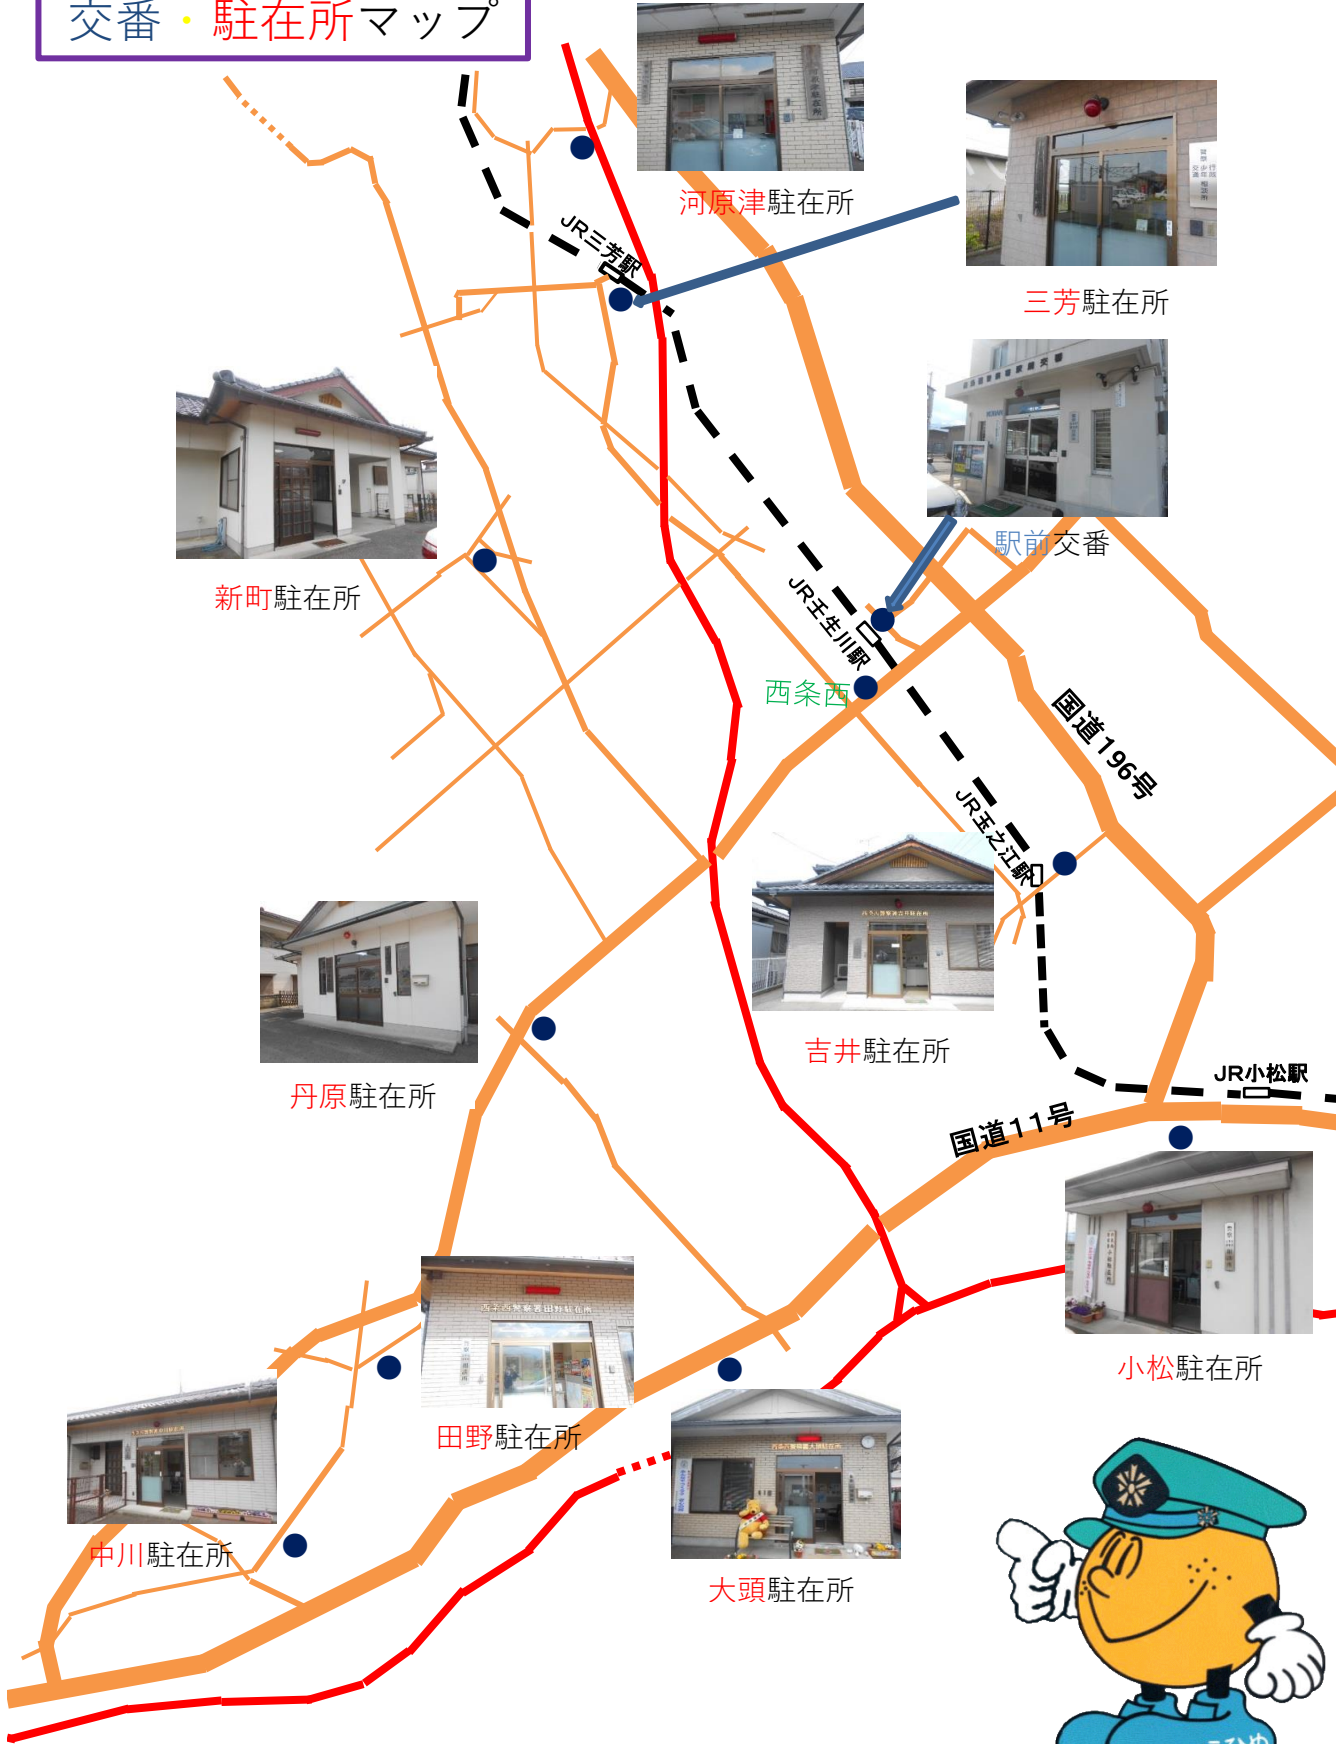

交番・駐在所マップ

交番・駐在所の所在地

名称	所在地	電話番号
河原津駐在所	799-1303 西条市河原津甲459番地1	0898-66-2551
三芳駐在所	799-1301 西条市三芳337番地16	0898-66-1942
新町駐在所	799-1331 西条市新町278番地1	0898-66-4716
駅前交番	799-1353 西条市三津屋南12番25	0898-65-5589
吉井駐在所	799-1364 西条市石田100番地3	0898-64-4906
丹原駐在所	791-0503 西条市丹原町今井246番地2	0898-68-7019
小松駐在所	799-1101 西条市小松町新屋敷甲525番地3	0898-72-2809
大頭駐在所	799-1106 西条市小松町大頭甲91番地2	0898-72-3959
田野駐在所	791-0523 西条市丹原町北田野1567番地1	0898-68-4359
中川駐在所	791-0532 西条市丹原町石経53番地1	0898-73-2603