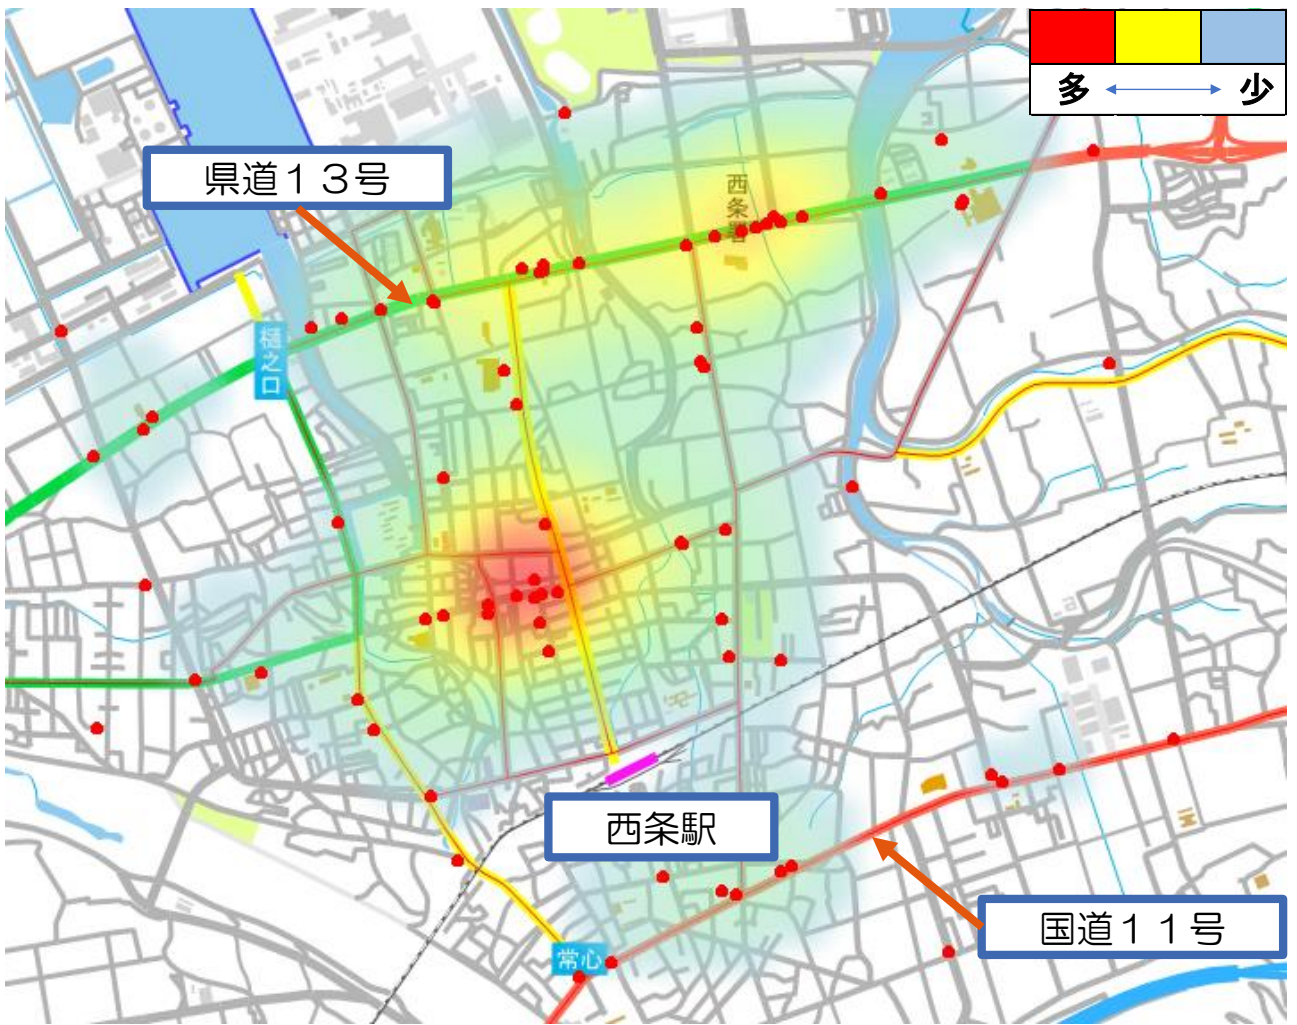

交通事故発生場所（令和3年中）

道路別件数（令和3年中）

国道	30件	（うち国道11号	26件）
県道	36件	（うち県道13号	28件）
市道	41件		
その他	8件		

※ 県道・市道で事故が多い

**西条市内中心部や県道13号で
事故が多発する場所があり、気を
付けて走行する必要があるよ！**