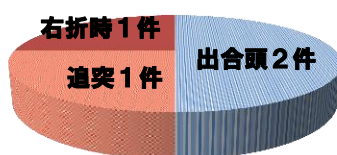

内子町交通安全マップ

身近に潜む危険箇所！

～家の近くも油断禁物～

ワ-スト 1 内子郵便局先
夕方に多発

ワ-スト 2 ショッピング先
午後に多発

ワ-スト 2 豊秋橋東詰付近
夕方に多発

ワ-スト 4 知清橋西詰交差点
午前中に多発

ワ-スト 5 内子町役場内子分庁先
日没後に多発