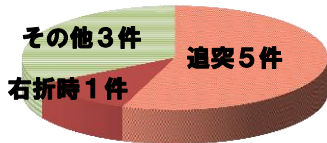

内子町交通安全マップ

身近に潜む危険箇所！

～家の近くも油断禁物～

ワ-スト 1 内子郵便局先
夕方に多発

ワ-スト 2 ショッピング先
午後に多発

ワ-スト 2 豊秋橋東詰付近
夕方に多発

ワ-スト 4 知清橋西詰交差点
午前中に多発

ワ-スト 5 内子町役場内子分庁先
日没後に多発