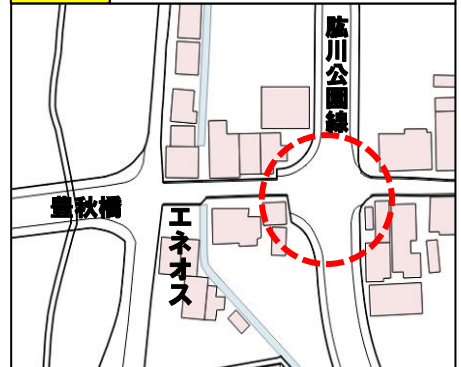

内子町交通安全マップ

身近に潜む危険箇所！

～家の近くも油断禁物～

ワ-スト 1 内子郵便局先
夕方に多発

ワ-スト 2 ショッピング先
午後に多発

ワ-スト 2 豊秋橋東詰付近
夕方に多発

ワ-スト 4 知清橋西詰交差点
午前中に多発

ワ-スト 5 内子町役場内子分庁先
日没後に多発

ワ-スト 6 J A 五十崎支所先
信号無視による事故が多発

【一瞬の事故はその慣れ その油断】

※ この地図の作成に当たっては、国土地理院の承認を得て、同院発行の基盤地図情報を使用した（承認番号 平28情使、第197号）。
 ※ 平成25年から平成28年の事故件数を基に作成。