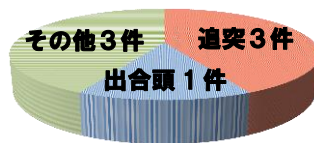

内子町交通安全マップ

身近に潜む危険箇所！

～家の近くも油断禁物～

ワ-スト 1 内子郵便局先
夕方に多発

ワ-スト 2 ショッピング先
午後に多発

ワ-スト 2 豊秋橋東詰付近
夕方に多発

ワ-スト 4 知清橋西詰交差点
午前中に多発

ワ-スト 5 内子町役場内子分庁先
日没後に多発