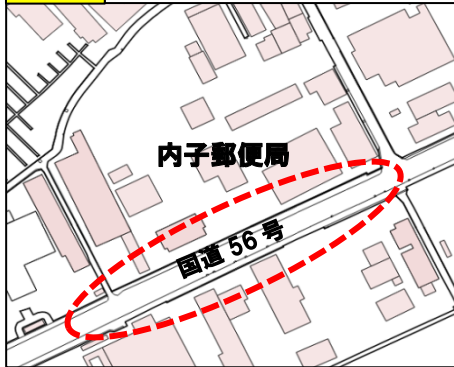

内子町交通安全マップ

身近に潜む危険箇所！

～家の近くも油断禁物～

ワ-スト 1 内子郵便局先
夕方に多発

ワ-スト 2 ショッピング先
午後に多発

ワ-スト 2 豊秋橋東詰付近
夕方に多発

ワ-スト 4 知清橋西詰交差点
午前中に多発

ワ-スト 5 内子町役場内子分庁先
日没後に多発

ワ-スト 6 J A 五十崎支所先
信号無視による事故が多発

【一瞬の事故はその慣れ その油断】

※ この地図の作成に当たっては、国土地理院の承認を得て、同院発行の基盤地図情報を使用した（承認番号 平28情使、第197号）。
 ※ 平成25年から平成28年の事故件数を基に作成。