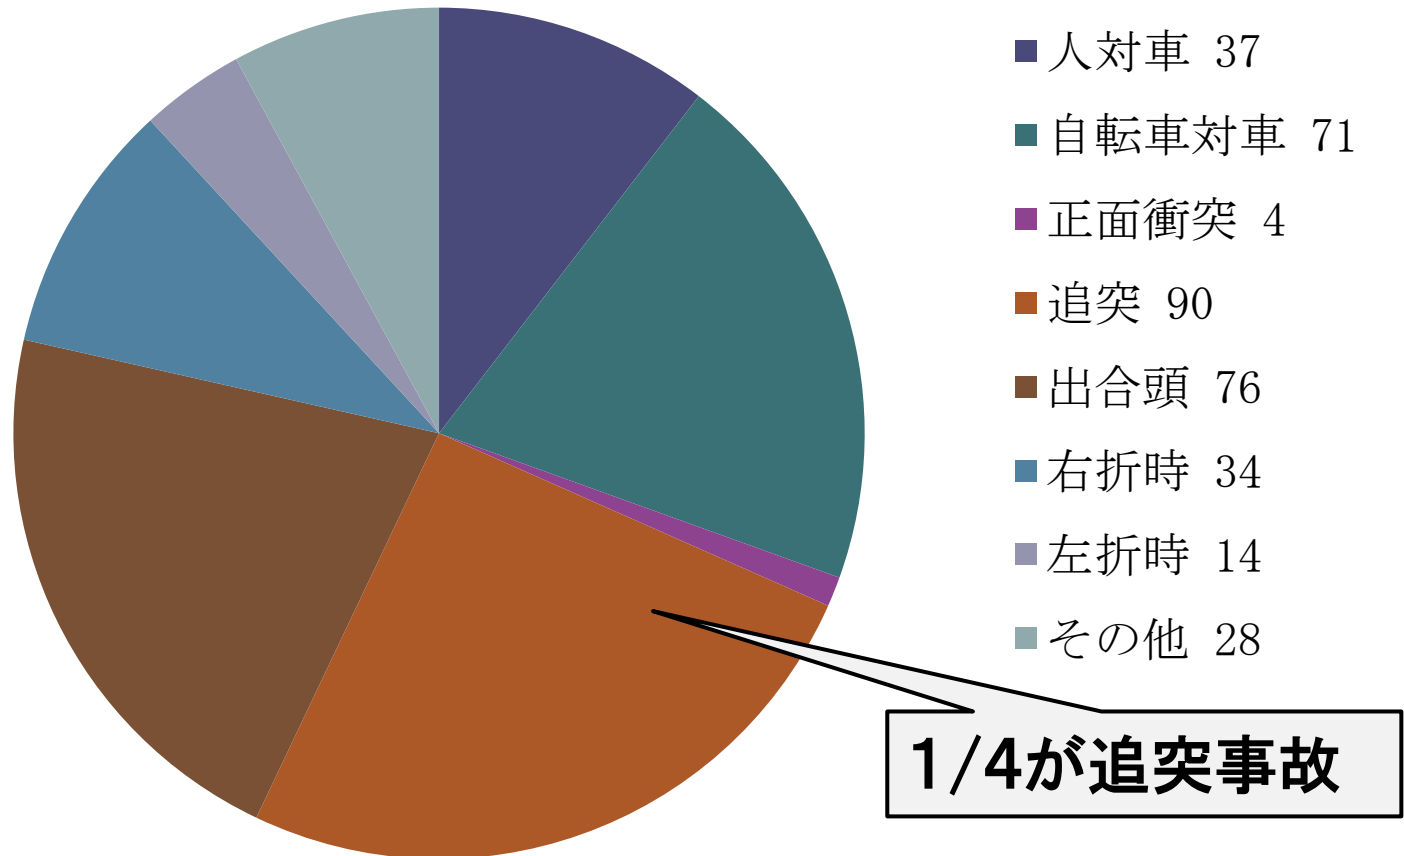

事故類型

新居浜警察署管内交通事故発生件数（事故類型別）
（H30. 1. 1～H30. 12. 31）