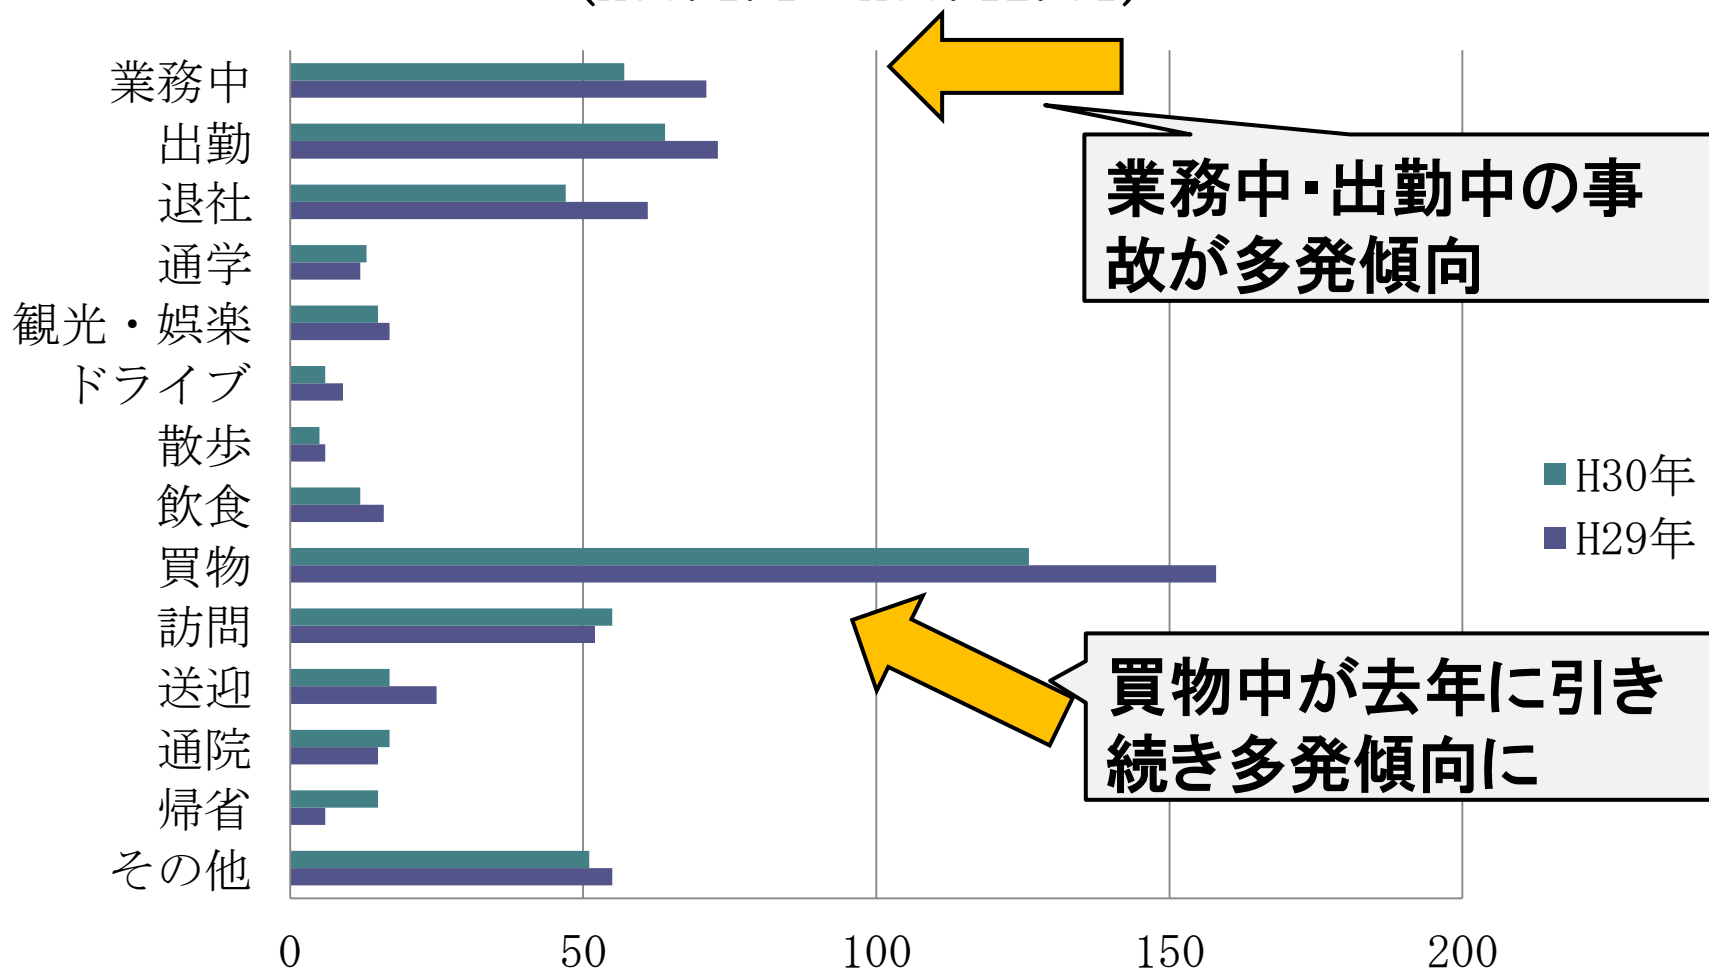

○ 通行目的別

新居浜警察署管内交通事故発生件数（通行目的別）
（H30. 1. 1～H30. 12. 31）