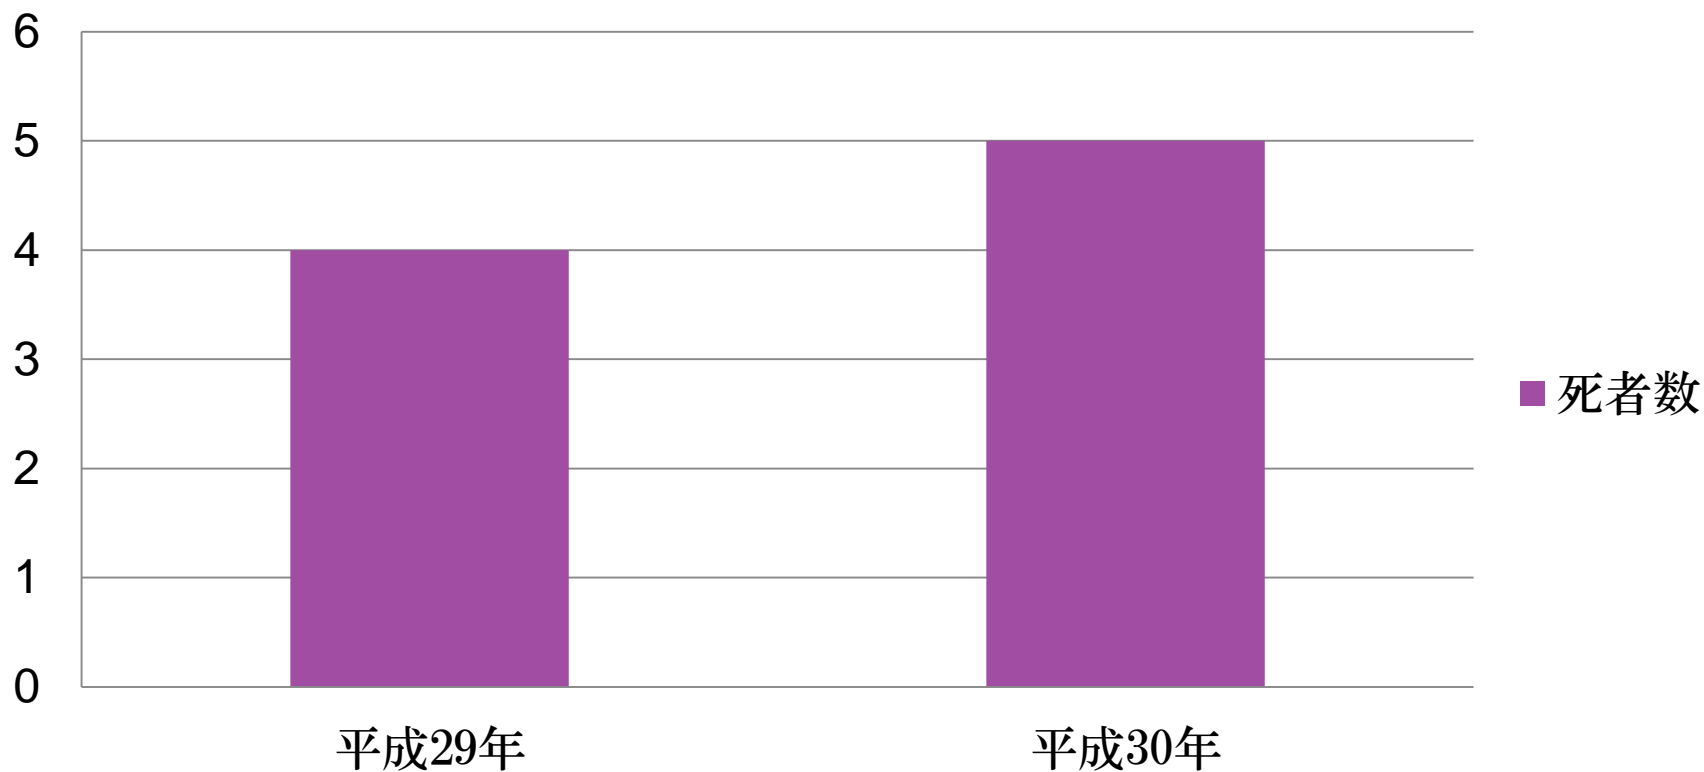

○ 交通事故で亡くなった方

新居浜署管内交通事故死者数
(H30. 1. 1~H30. 12. 31)