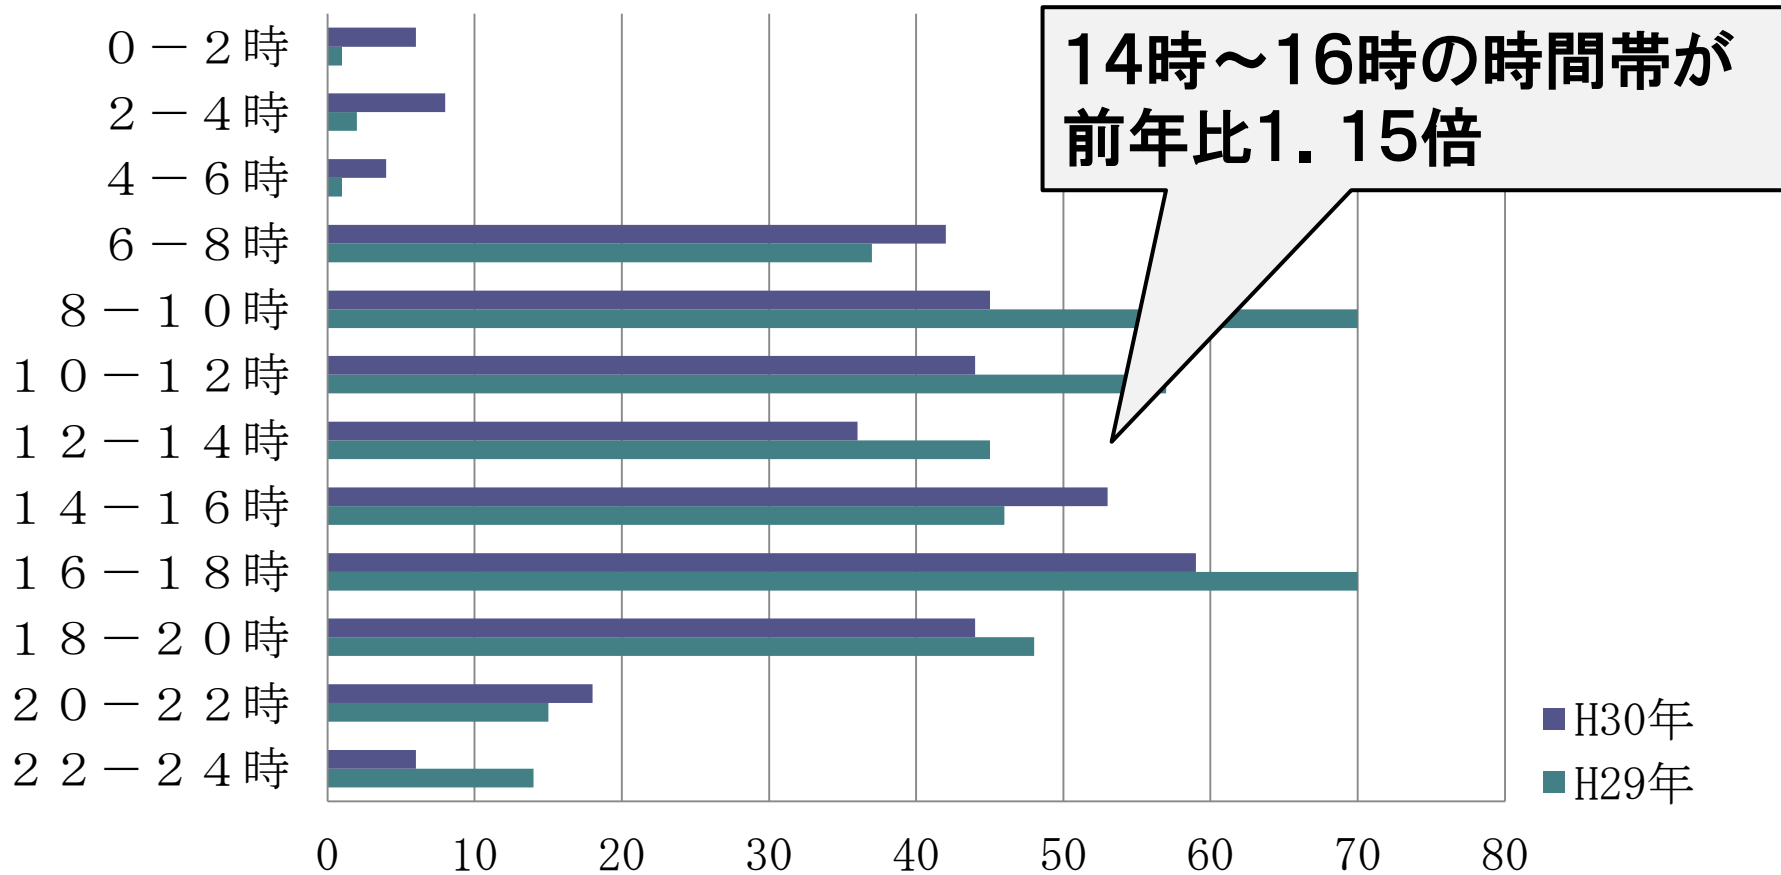

○ 時間帯別

新居浜警察署管内交通事故発生件数（時間帯別）
（H30. 1. 1～H30. 12. 31）