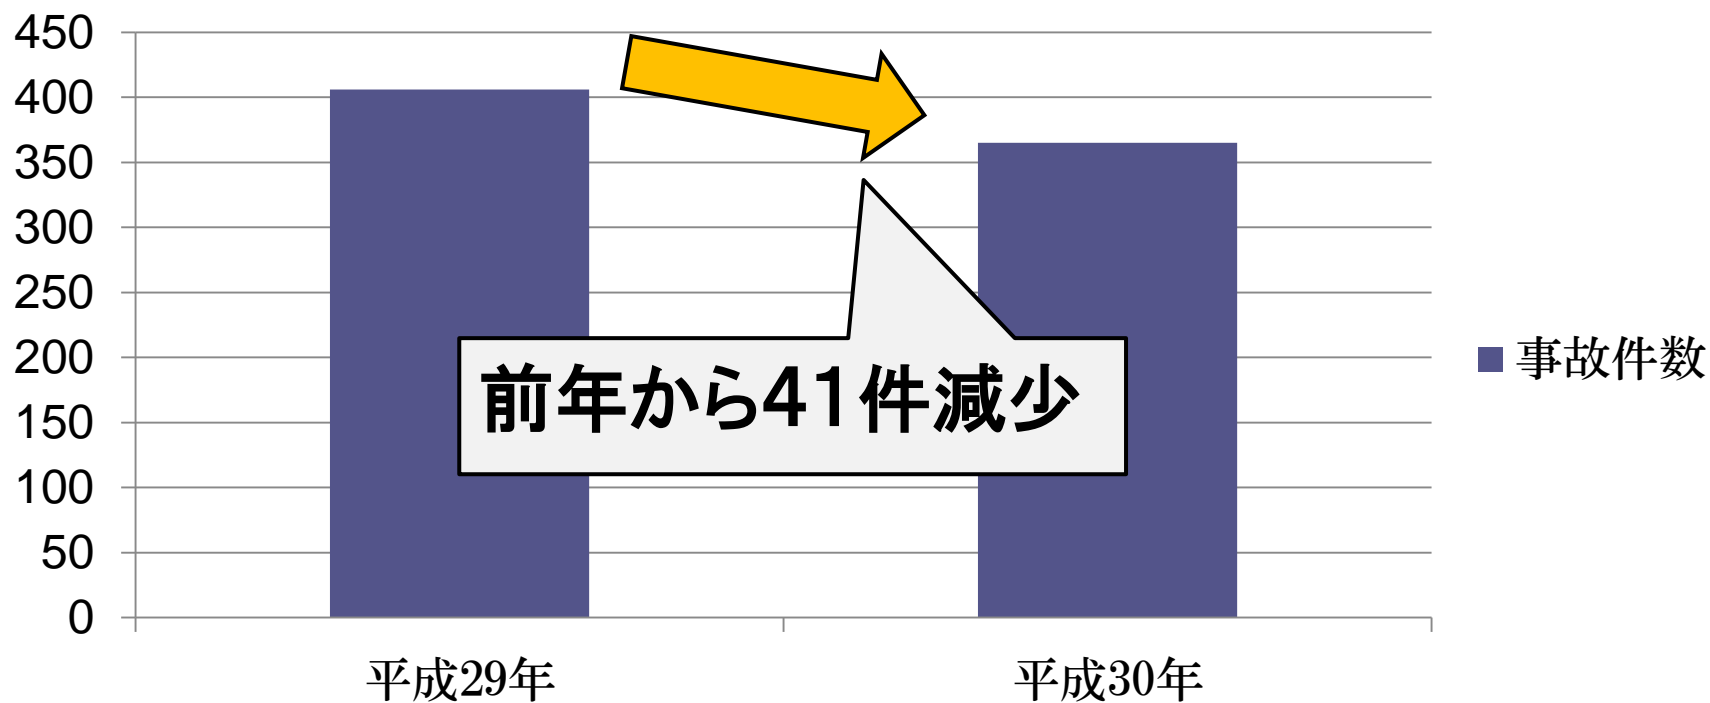

# 新居浜警察署管内 交通事故の特徴

平成31年1月10日  
新居浜警察署交通課

# ○ 交通事故の件数

新居浜警察署管内交通事故発生件数  
(H30. 1. 1~H30. 12. 31)