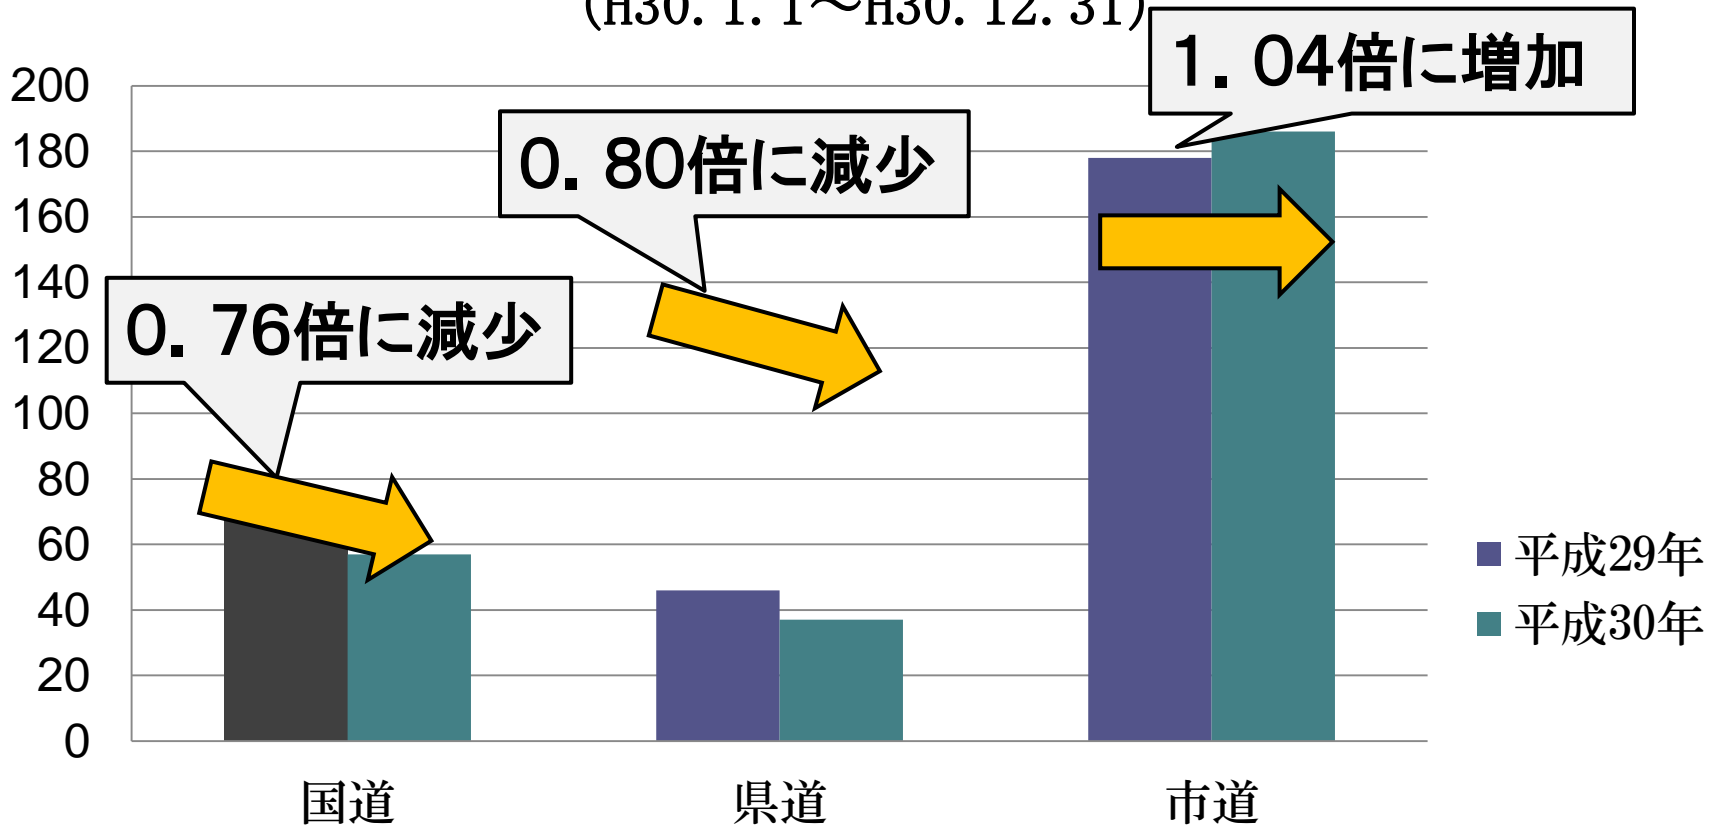

○ 道路別発生件数

新居浜署管内交通事故発生件数（道路別）
(H30. 1. 1～H30. 12. 31)