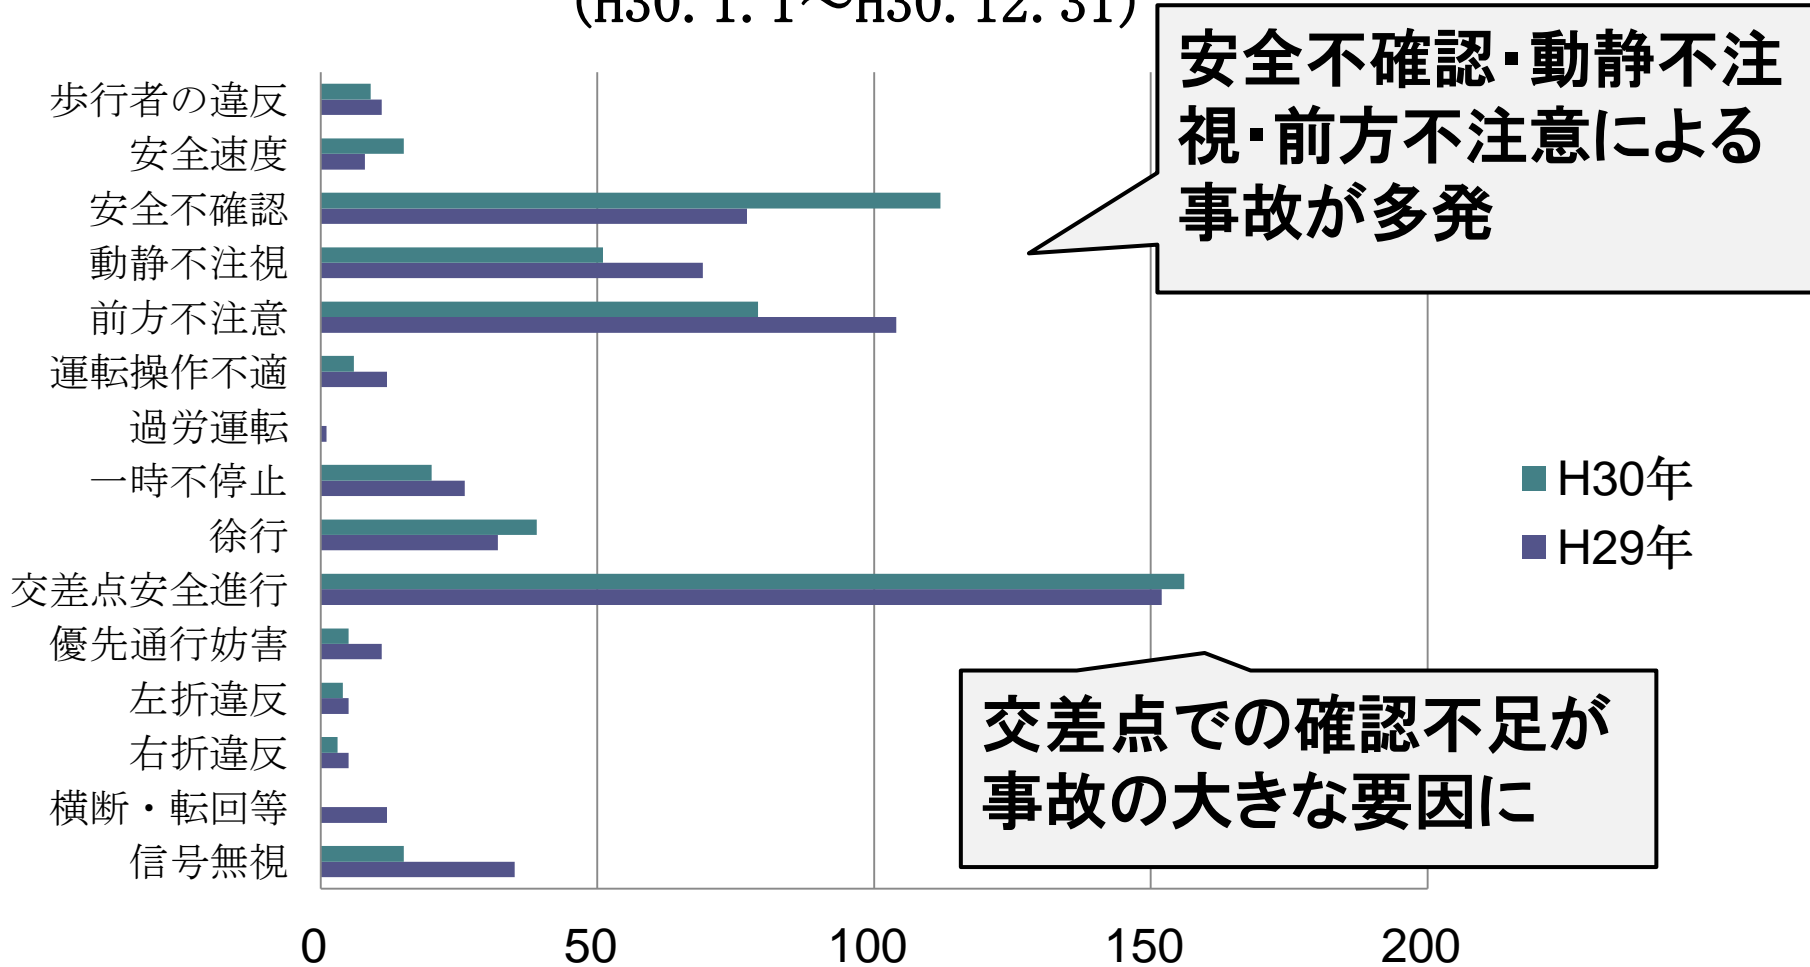

○ 違反別

新居浜警察署管内交通事故発生件数（違反別）
(H30. 1. 1～H30. 12. 31)