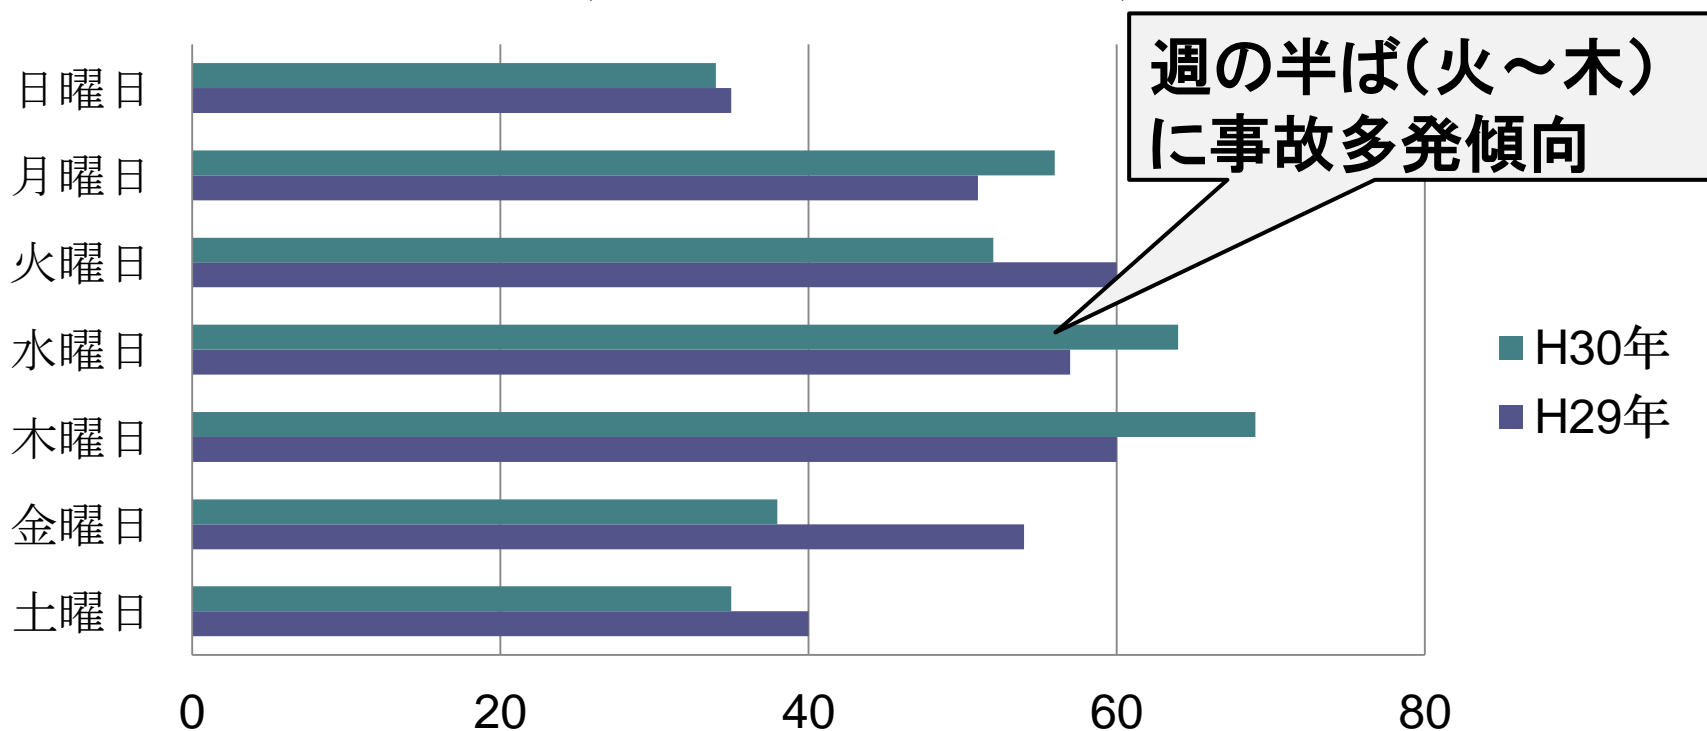

○ 曜日別

新居浜警察署管内交通事故発生件数（曜日別）
（H30. 1. 1～H30. 12. 31）