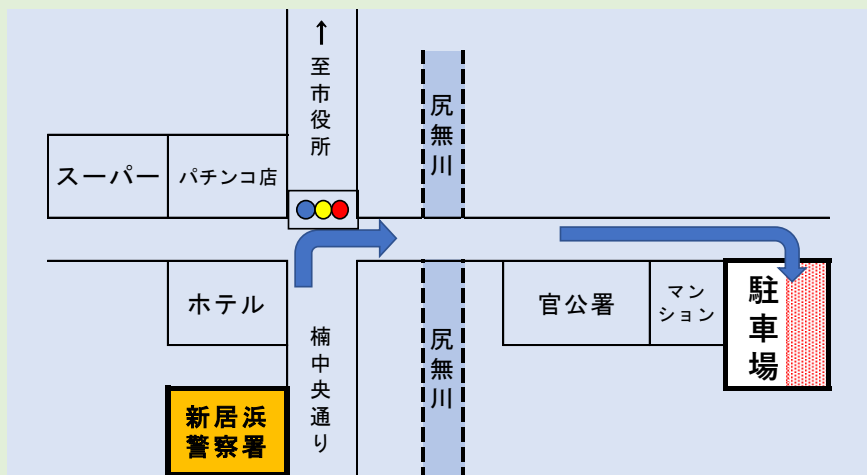

駐車場に関するお知らせ【新居浜警察署】

庁舎等建替工事のため、令和6年12月以降、**敷地内の来庁者用駐車場は使用できません。**

ご不便をおかけしますが、来署の際は公共交通機関等をご利用ください。

皆さまのご理解とご協力をお願いします。

※ 身体障がい者等用駐車場は、現庁舎敷地内にございます。

右図に記載の駐車場は、ご高齢の方、やむを得ずお車でお越しの方のための代替駐車場です。

台数に限りがあり、混雑時は駐車できない場合がありますので、公共交通機関等での来署にご協力ください。

- ① 新居浜警察署前を北進し、最初の信号を右折
- ② 信号交差点から東へ約180m先の駐車場

③ 駐車場内東側の駐車枠 18台分あり
駐車番号は、1～8、10、12、14～21になります。

* 番号9、11、13は駐車不可

* 「ケイサツ」と書いたブロックを置いている場所に
駐車してください

駐車台数に限りがありますので混雑時には駐車できない場合があります。公共交通機関等でお越しください。

- ④ 警察署から約400mで徒歩約6分