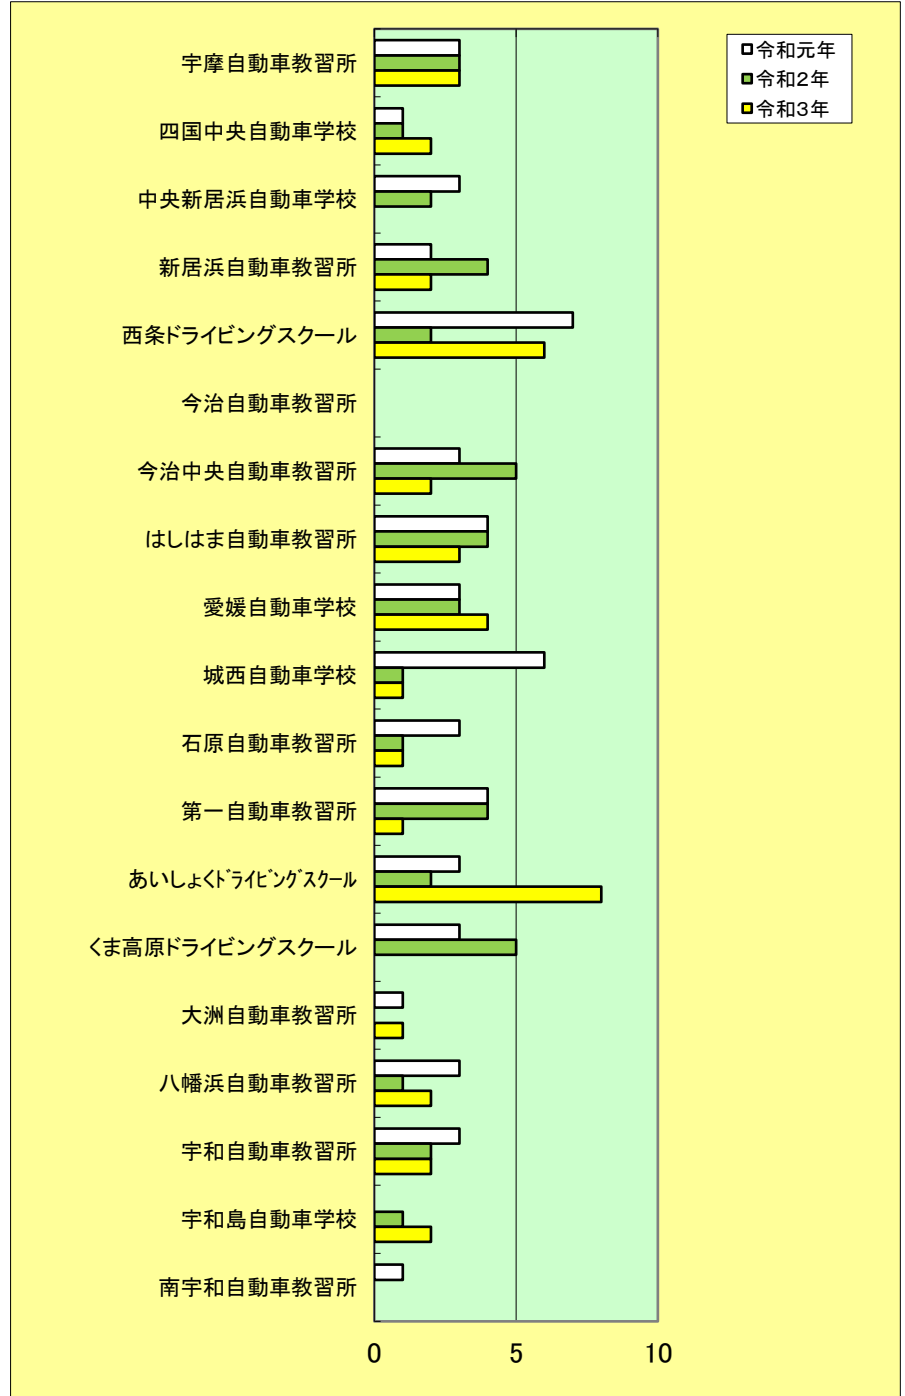

普通免許事故人員

教習所別	事故年別		
	令和元年	令和2年	令和3年
宇摩自動車教習所	3	3	3
四国中央自動車学校	1	1	2
中央新居浜自動車学校	3	2	0
新居浜自動車教習所	2	4	2
西条ドライビングスクール	7	2	6
今治自動車教習所	0	0	0
今治中央自動車教習所	3	5	2
はしはま自動車教習所	4	4	3
愛媛自動車学校	3	3	4
城西自動車学校	6	1	1
石原自動車教習所	3	1	1
第一自動車教習所	4	4	1
あいしょくドライビングスクール	3	2	8
くま高原ドライビングスクール	3	5	0
大洲自動車教習所	1	0	1
八幡浜自動車教習所	3	1	2
宇和自動車教習所	3	2	2
宇和島自動車学校	0	1	2
南宇和自動車教習所	1	0	0
総計	53	41	40

注:この統計で

○令和元年は平成30年に普通免許を取得した者を対象とした初心運転者の事故人員

○令和2年は令和元年に普通免許を取得した者を対象とした初心運転者の事故人員

○令和3年は令和2年に普通免許を取得した者を対象とした初心運転者の事故人員

を示したものです。

普通免許事故者率

教習所別	事故年別		
	令和元年	令和2年	令和3年
宇摩自動車教習所	0.77	0.80	0.70
四国中央自動車学校	0.22	0.22	0.43
中央新居浜自動車学校	0.87	0.63	0.00
新居浜自動車教習所	0.51	1.00	0.49
西条ドライビングスクール	1.16	0.36	1.04
今治自動車教習所	0.00	0.00	0.00
今治中央自動車教習所	0.44	0.73	0.28
はしはま自動車教習所	0.76	0.81	0.59
愛媛自動車学校	0.63	0.64	0.75
城西自動車学校	0.42	0.07	0.07
石原自動車教習所	0.40	0.13	0.13
第一自動車教習所	0.55	0.58	0.12
あいしょくドライビングスクール	0.32	0.21	0.79
くま高原ドライビングスクール	0.43	0.72	0.00
大洲自動車教習所	0.24	0.00	0.27
八幡浜自動車教習所	0.43	0.13	0.25
宇和自動車教習所	0.48	0.32	0.36
宇和島自動車学校	0.00	0.23	0.47
南宇和自動車教習所	0.56	0.00	0.00
平均	0.48	0.40	0.35