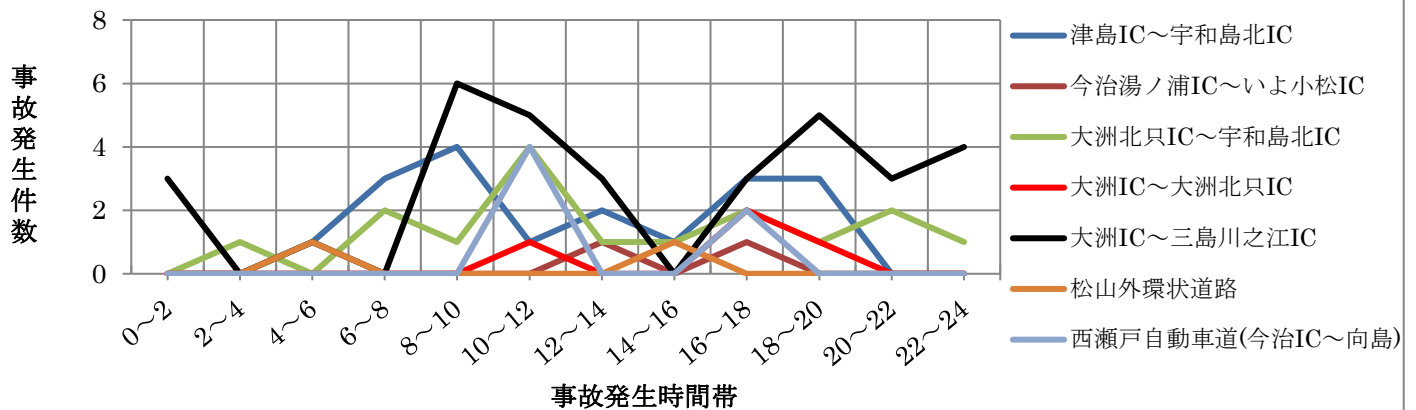

速度取締り指針

高速道路交通警察隊の速度取締り重点区間

重点区間	重点時間帯
大洲IC～三島川之江IC	通勤・帰宅時間帯等

※重点区間以外の高速道路及び自動車専用道路においても、速度違反取締りを行います。

交通事故発生状況

時間帯別交通事故発生状況（過去3年間）