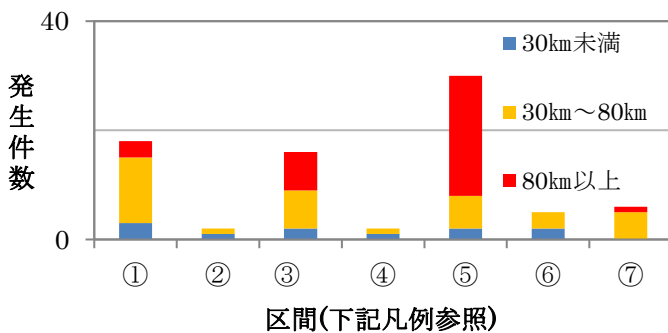

人身事故発生直前の速度状況（過去3年間）