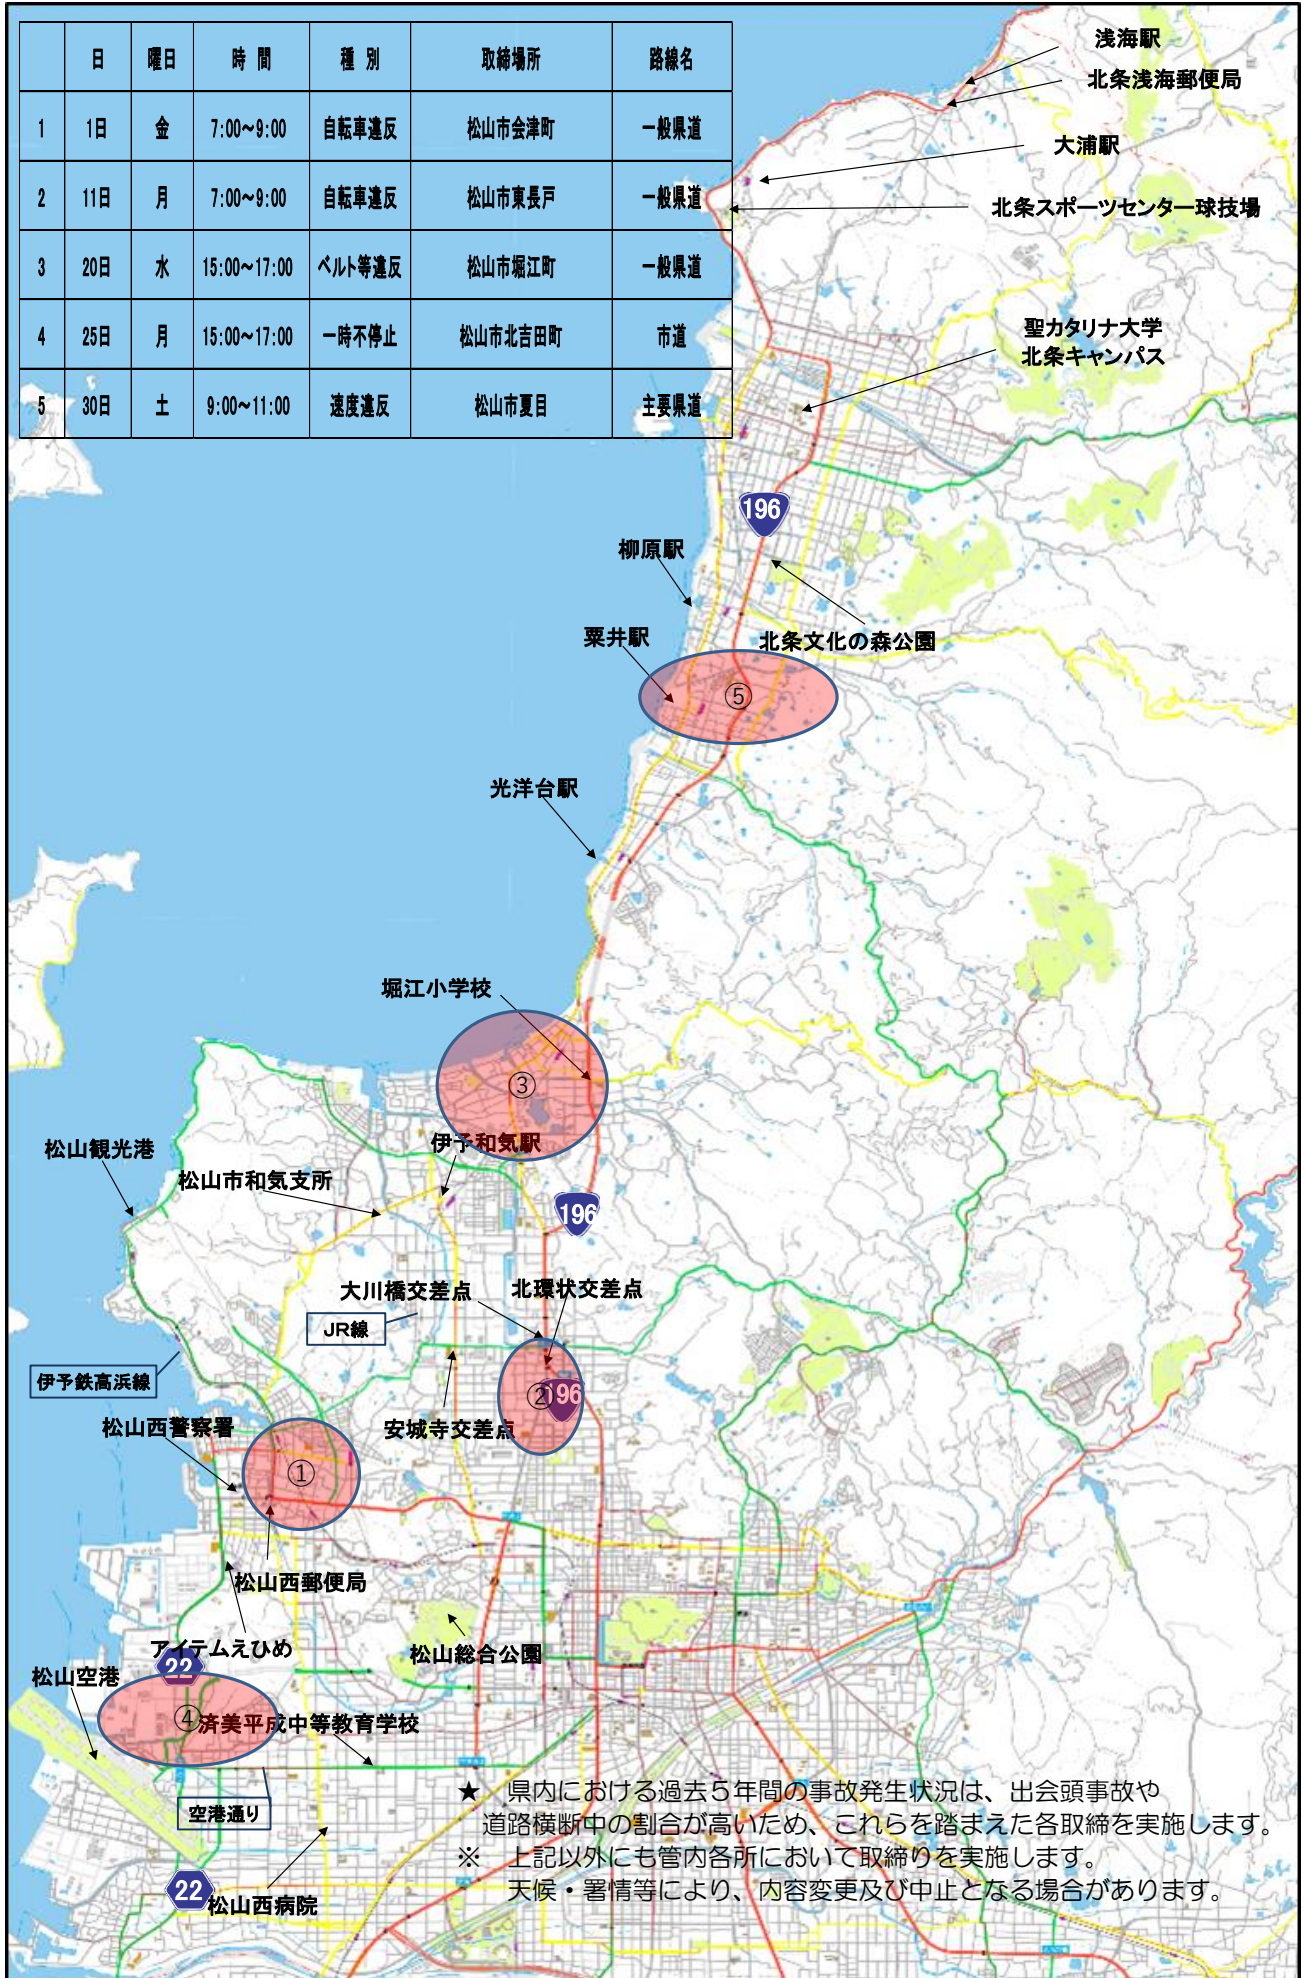

5月中の公開交通取締り

松山西署

| | 日 | 曜日 | 時間 | 種別 | 取締場所 | 路線名 |
|---|-----|----|-------------|--------|---------|------|
| 1 | 1日 | 金 | 7:00~9:00 | 自転車違反 | 松山市会津町 | 一般県道 |
| 2 | 11日 | 月 | 7:00~9:00 | 自転車違反 | 松山市東長戸 | 一般県道 |
| 3 | 20日 | 水 | 15:00~17:00 | ベルト等違反 | 松山市堀江町 | 一般県道 |
| 4 | 25日 | 月 | 15:00~17:00 | 一時不停止 | 松山市北吉田町 | 市道 |
| 5 | 30日 | 土 | 9:00~11:00 | 速度違反 | 松山市夏目 | 主要県道 |

★ 県内における過去5年間の事故発生状況は、出会頭事故や道路横断中の割合が高いため、これらを踏まえた各取締を実施します。
 ※ 上記以外にも管内各所において取締りを実施します。
 天候・署情等により、内容変更及び中止となる場合があります。