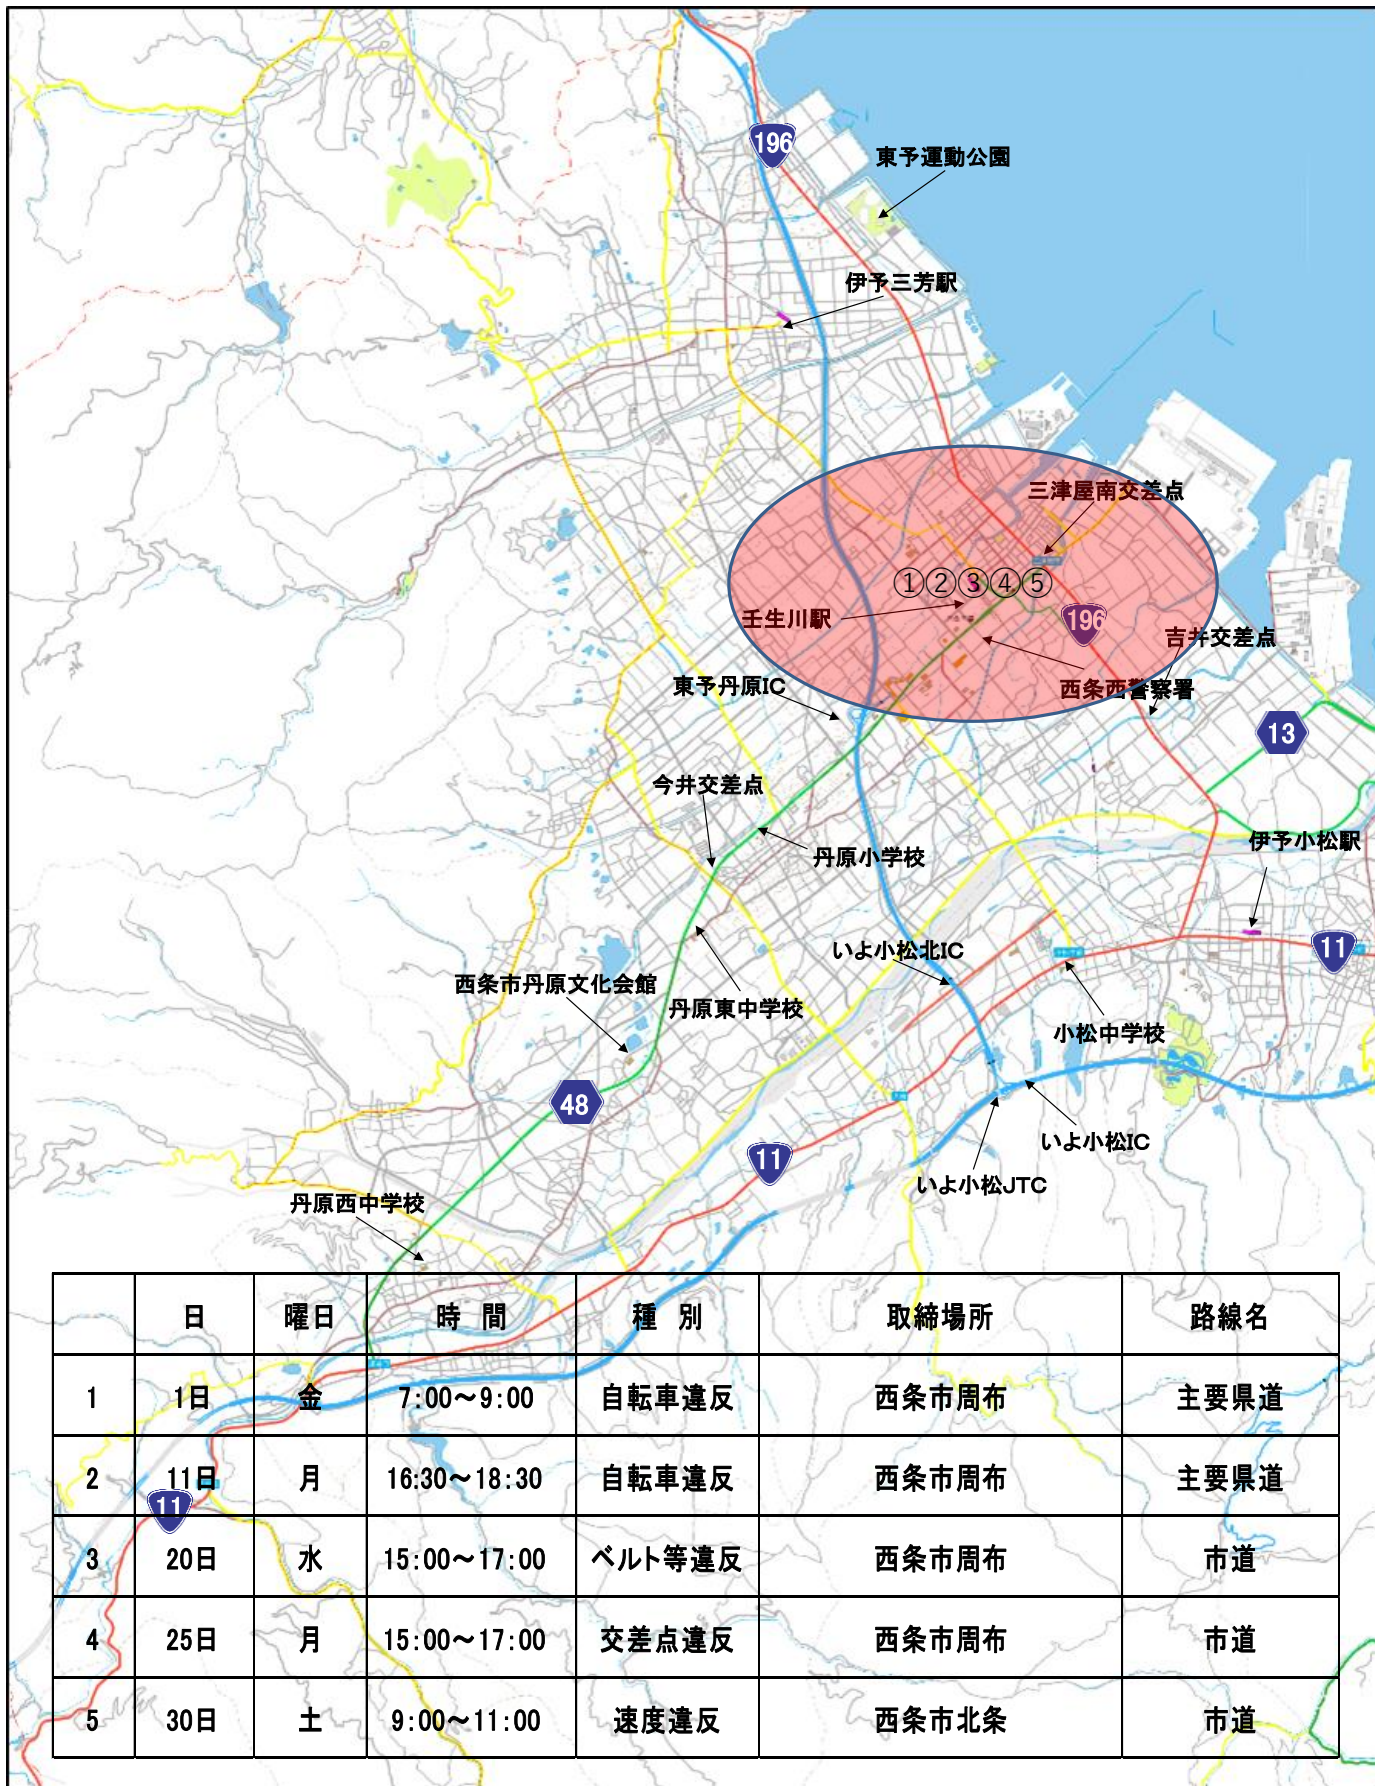

5月中の公開交通取締り

西条西署

★ 県内における過去5年間の事故発生状況は、出会い頭事故や道路横断中の割合が高いため、これらを踏まえた各取締を実施します。

※ 上記以外にも管内各所において取締りを実施します。天候・署情等により、内容変更及び中止となる場合があります。