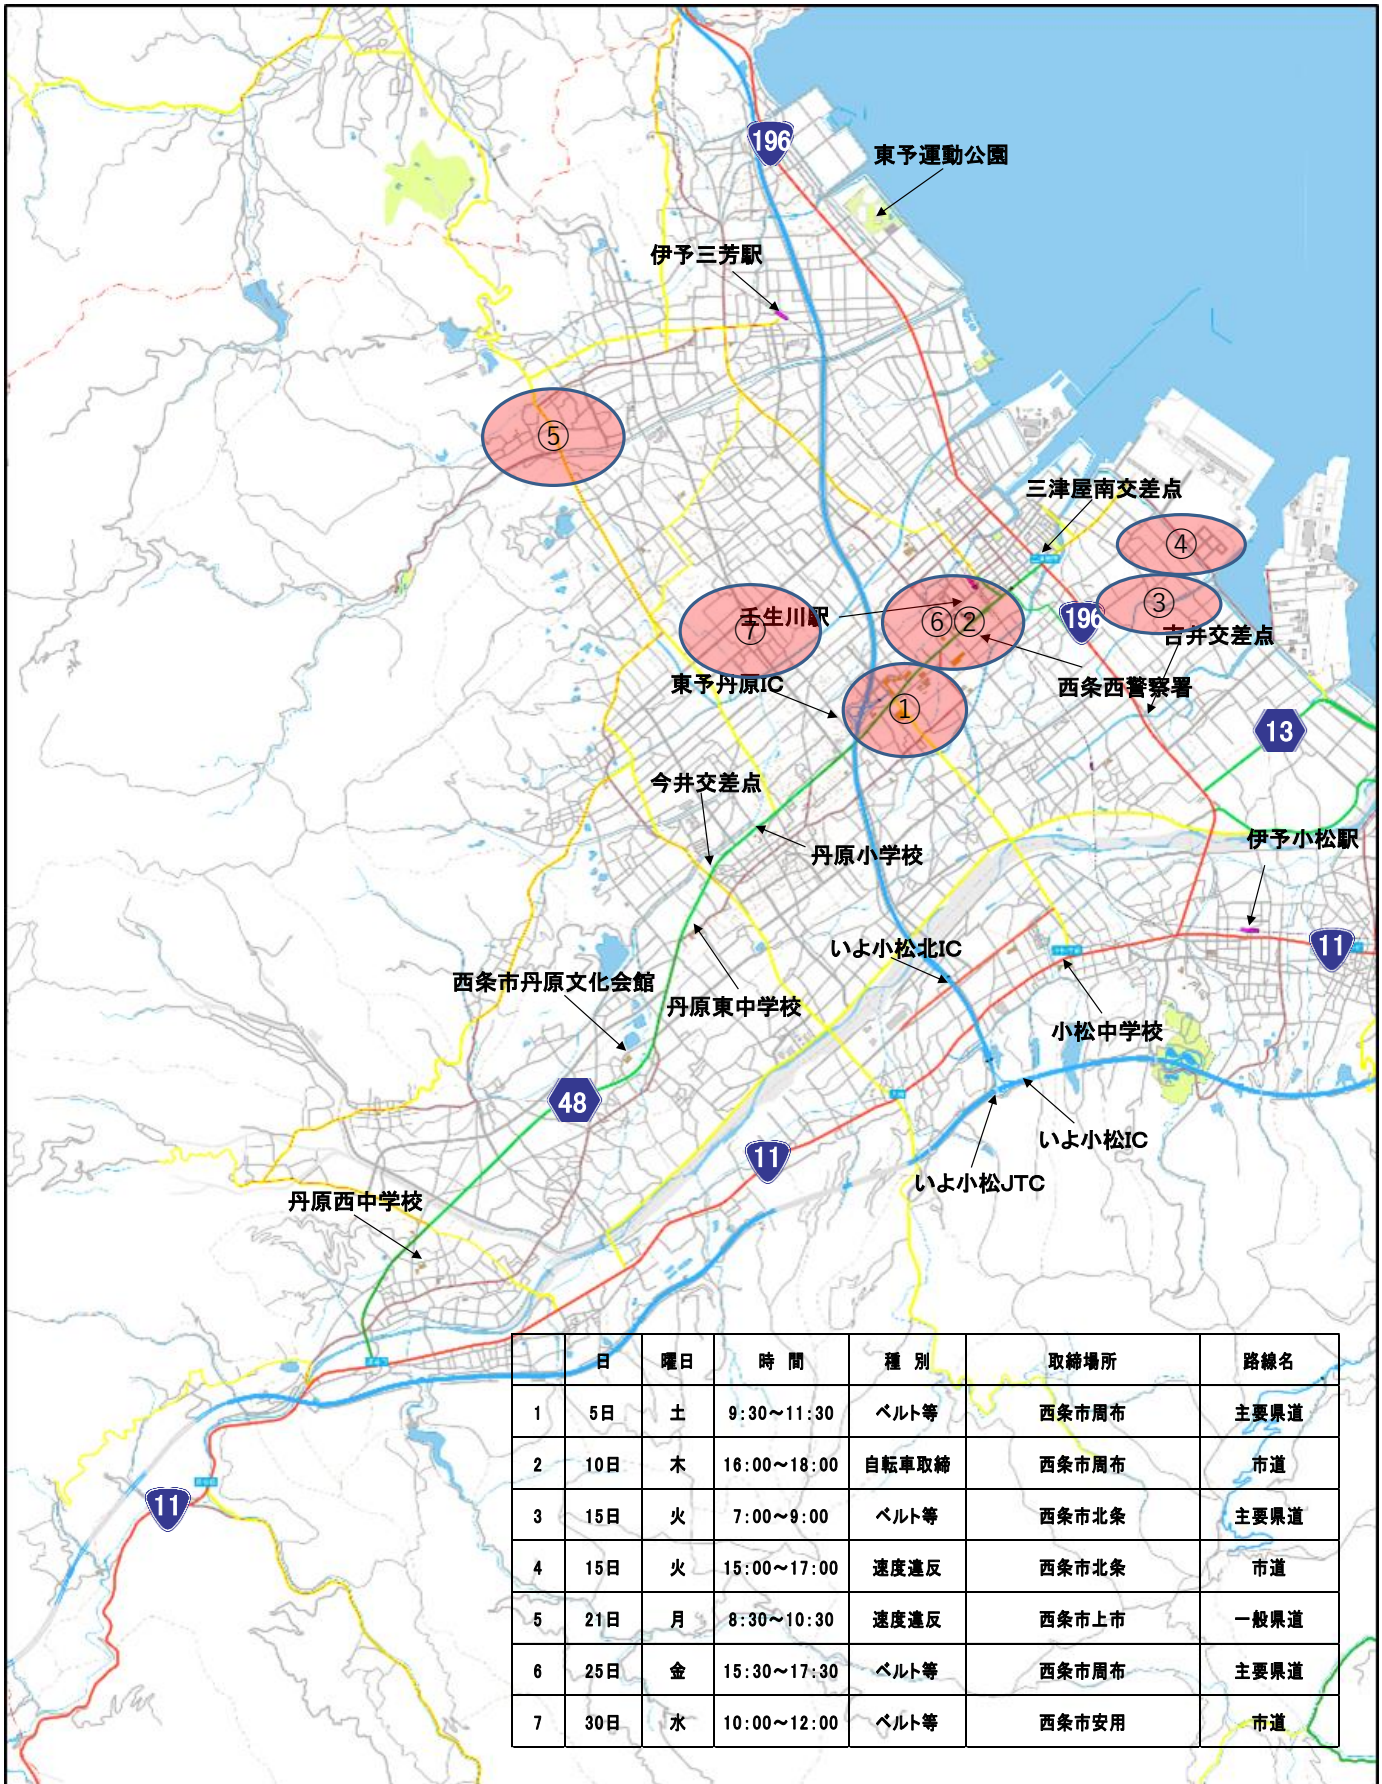

4月中の公開交通取締り

西条西署

★ 県内における過去5年間の事故発生状況は、出会頭事故や道路横断中の割合が高いため、これらを踏まえた各取締を実施します。

※ 上記以外にも管内各所において取締りを実施します。天候・暑情等により、内容変更及び中止となる場合があります。