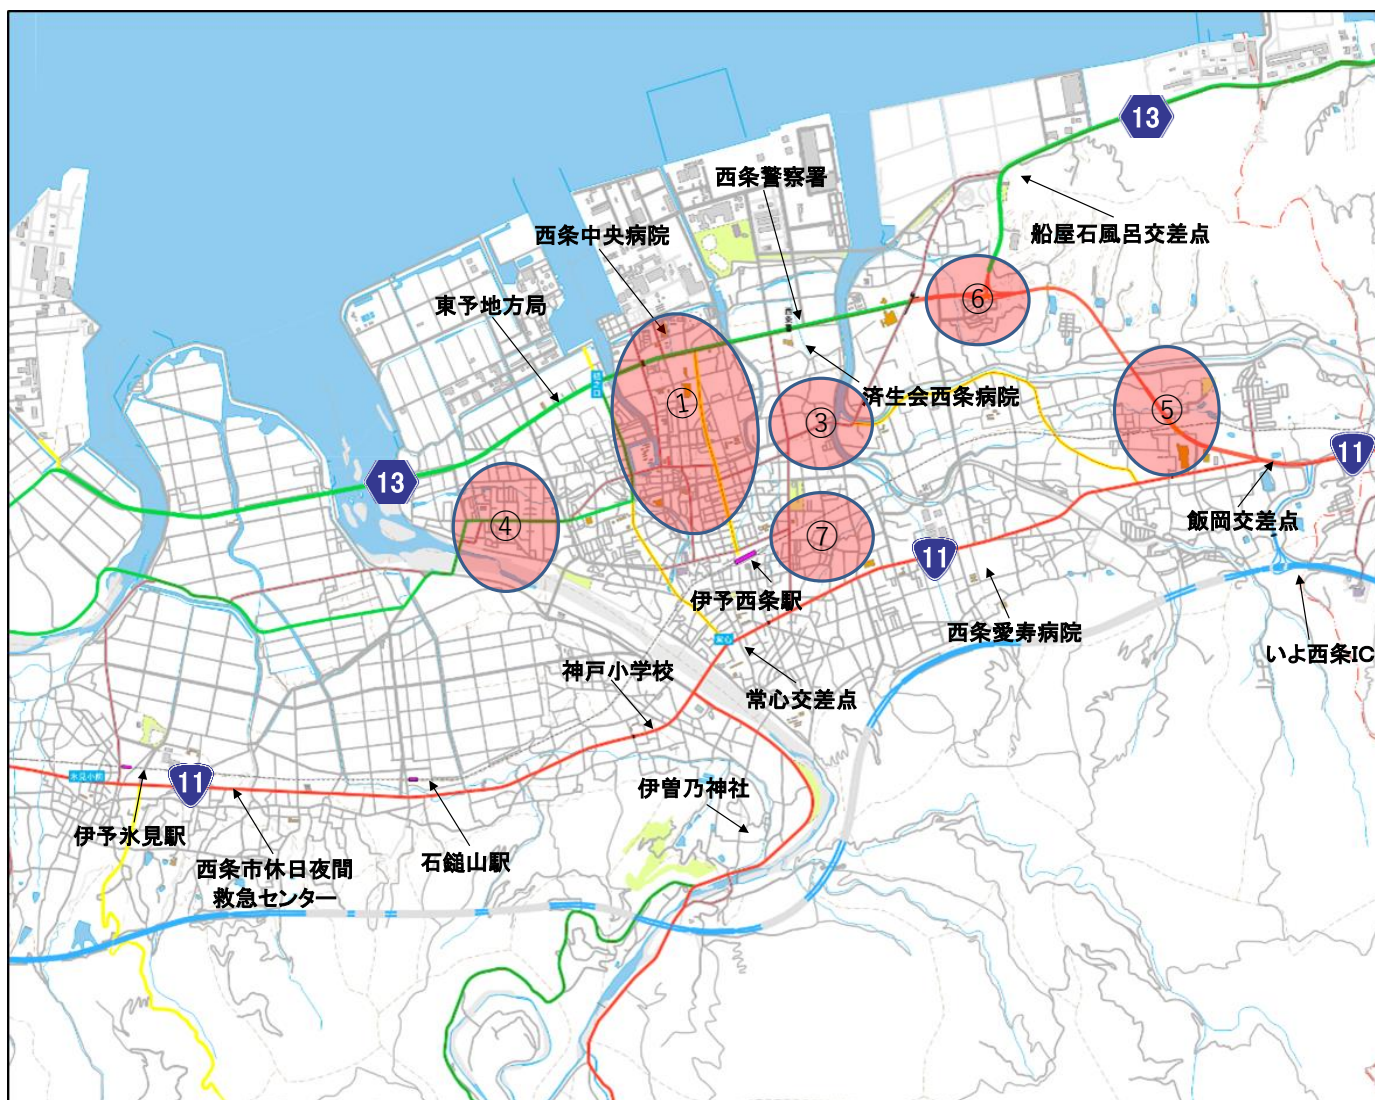

4月中の公開交通取締り

西条署

	日	曜日	時間	種別	取締場所	路線名
1	5日	土	9:30~11:30	歩行者妨害	西条市神拝	市道
2	10日	木	16:00~18:00	自転車取締	西条市東町	市道
3	15日	火	7:00~9:00	通行禁止	西条市玉津	市道
4	15日	火	15:00~17:00	ベルト等	西条市古川	主要県道
5	21日	月	8:30~10:30	速度違反	西条市飯岡	国道11号
6	25日	金	15:30~17:30	ベルト等	西条市天神	国道11号
7	30日	水	10:00~12:00	交差点違反	西条市大町	市道

★ 県内における過去5年間の事故発生状況は、出会頭事故や道路横断中の割合が高いため、これらを踏まえた各取締を実施します。

※ 上記以外にも管内各所において取締りを実施します。天候・署情等により、内容変更及び中止となる場合があります。