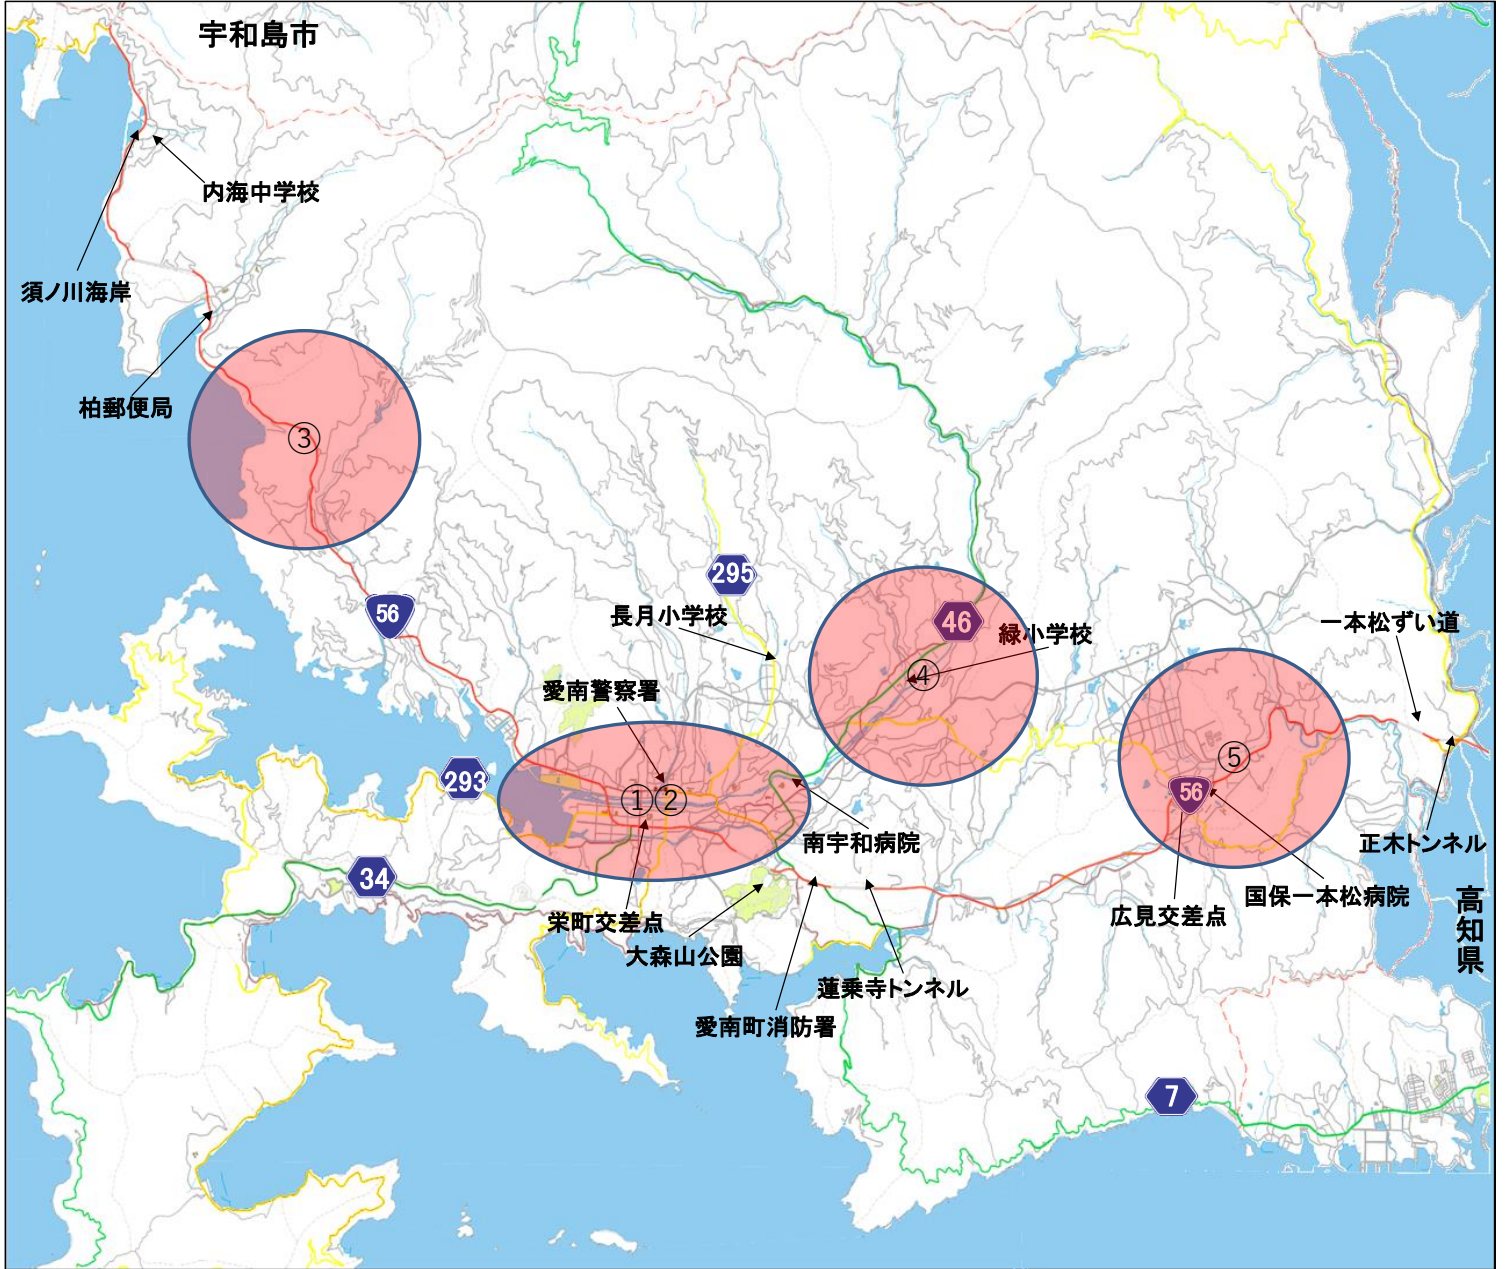

5月中の公開交通取締り

愛南署

	日	曜日	時間	種別	取締場所	路線名
1	1日	金	7:00~9:00	自転車違反	南宇和郡愛南町御荘平城	国道56号
2	11日	月	7:00~9:00	自転車違反	南宇和郡愛南町城辺	主要県道
3	20日	水	15:00~17:00	ベルト等違反	南宇和郡愛南町御荘菊川	国道56号
4	25日	月	15:00~17:00	一時不停止	南宇和郡愛南町緑	一般県道
5	30日	土	9:00~11:00	速度違反	南宇和郡愛南町増田	国道56号

★ 県内における過去5年間の事故発生状況は、出会頭事故や道路横断中の割合が高いため、これらを踏まえた各取締を実施します。

※ 上記以外にも管内各所において取締りを実施します。
天候・署情等により、内容変更及び中止となる場合があります。