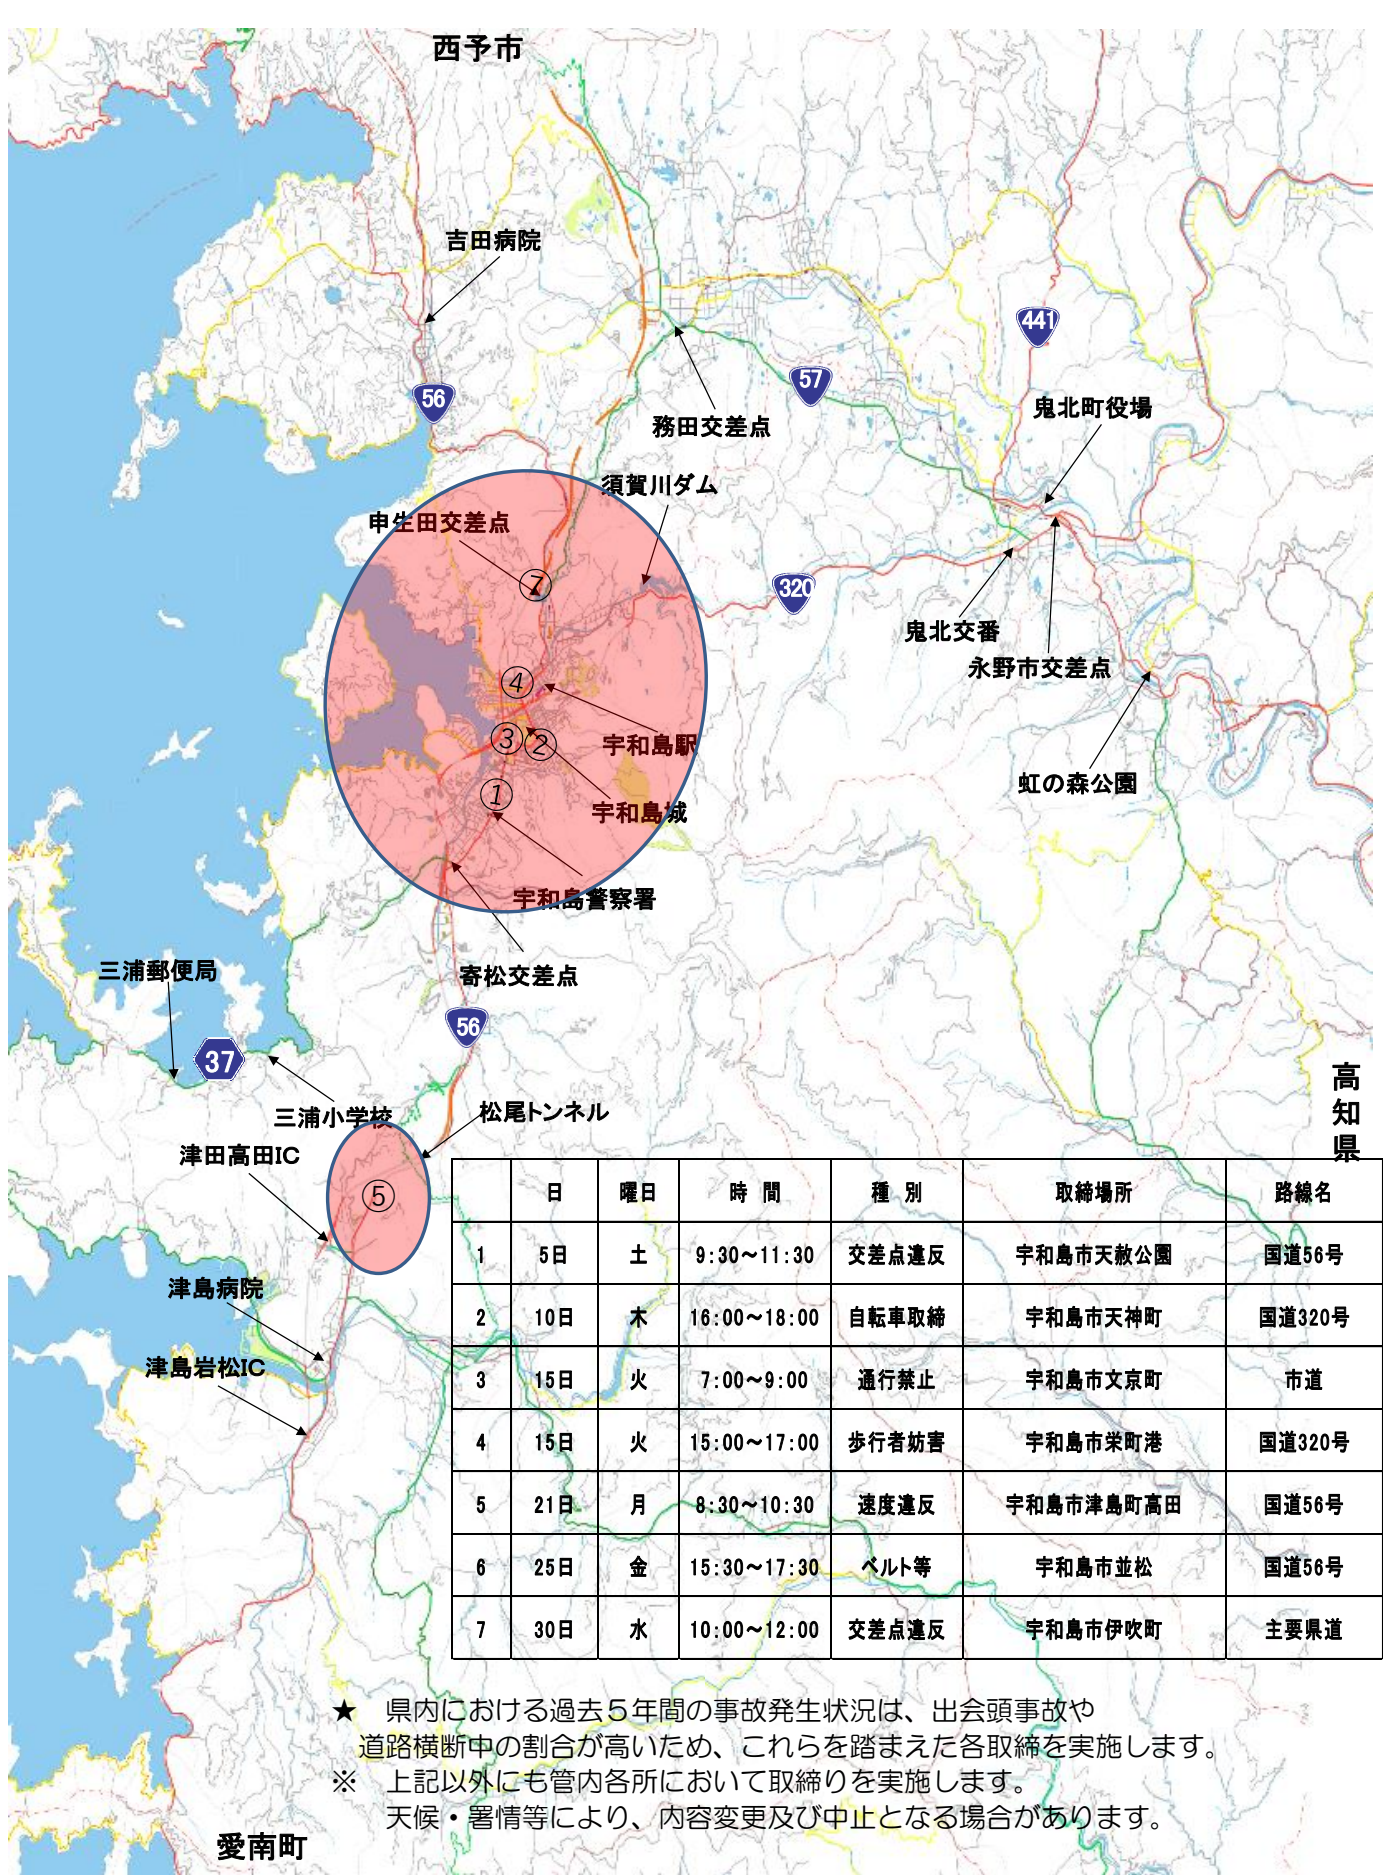

4月中の公開交通取締り

宇和島署

★ 県内における過去5年間の事故発生状況は、出会頭事故や道路横断中の割合が高いため、これらを踏まえた各取締を実施します。
 ※ 上記以外にも管内各所において取締りを実施します。
 天候・暑情等により、内容変更及び中止となる場合があります。

愛南町

高知県