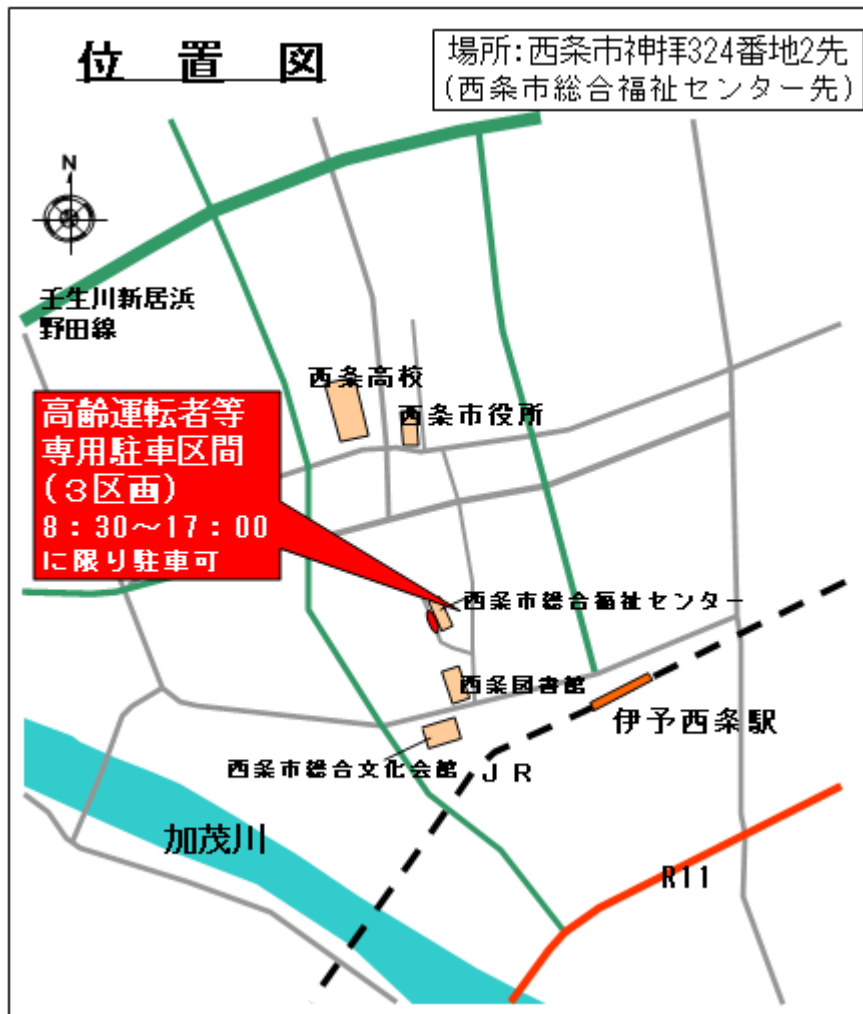

## 🚩 高齢運転者等専用駐車区間設置場所 🚩

# 位置図

場所: 大洲市東大洲5番地先  
(大洲中央病院東側先)