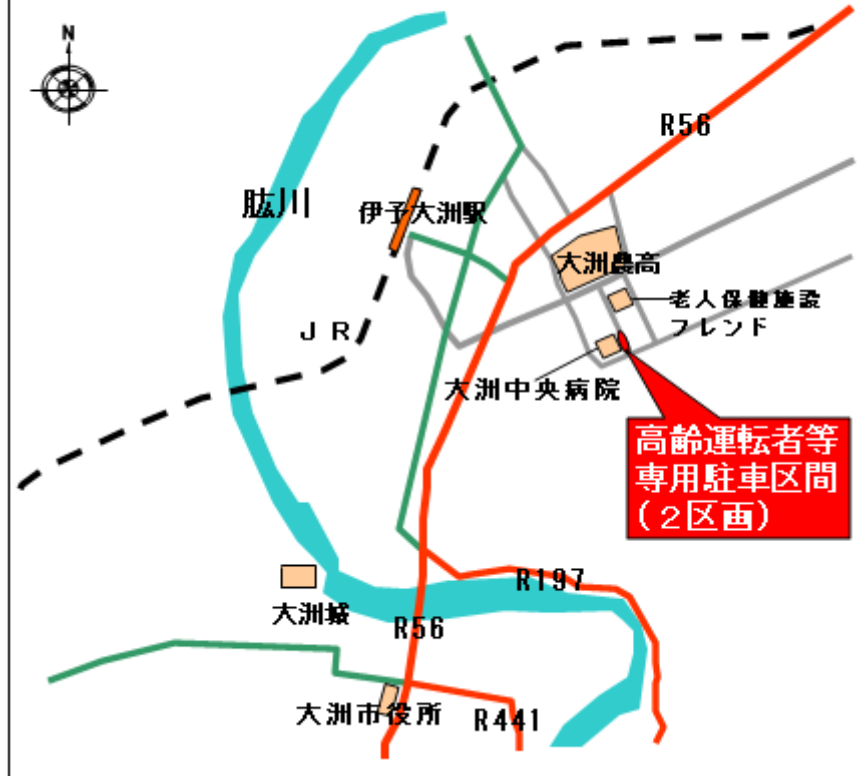

## 🚩 高齢運転者等専用駐車区間設置場所 🚩

# 位置図

場所: 大洲市東大洲5番地先  
(大洲中央病院東側先)