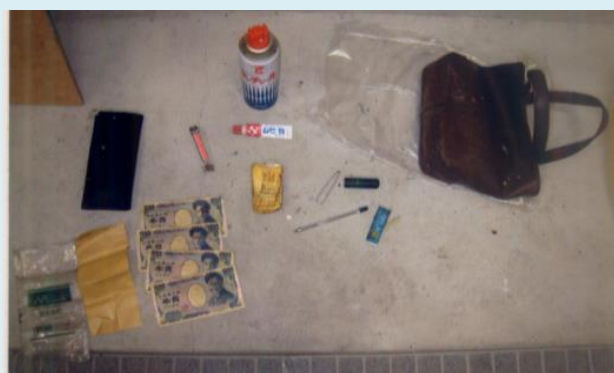

靴（サンダル） スラックス 長袖ブラウスシャツ

財布

手提げバッグ

バッグ在中品

身元不明死者の詳細情報 2

発見された日	平成22年 3 月 2 日			
発見された場所	愛媛県東温市樋口の山中			
亡くなった日(推定)	平成21年頃			
身体特徴	性別	男性	推定年齢	50歳以上
	推定身長	172cm位	体格	
	血液型		頭髪	
	その他			
着衣	上衣	長袖シャツ (黒色、Lサイズ)		
	下衣	スラックス (灰色、HYDE PARKのもの)		
	その他	革靴 (黒色、madrasのもの、24.5cm)		
所持品	手提げバッグ (茶色)、黒色財布など在中 【※松山南のH22-1と同じもの】			
担当警察署	松山南	番号	H22-2	

革靴 スラックス 長袖シャツ

財布

手提げバッグ

バッグ在中品

身元不明死者の詳細情報 3

発見された日	平成22年 4 月18日			
発見された場所	愛媛県西予市三瓶町蔵貫の山中			
亡くなった日(推定)	平成21年頃			
身体特徴	性別	男性	推定年齢	20～40歳位
	推定身長	175cm位	体格	
	血液型		頭髪	
	その他			
着衣	上衣	ジャンパー（黒色、LLサイズ）		
	上衣	ベスト（白色、LLサイズ）		
	その他	運動靴（白地に紺、K'sPLUS、26cm）		
所持品	ショルダーバッグ（黒色） 財布（黒色、革製、二つ折り、現金など在中）など			
担当警察署	西予	番号	H22-1	