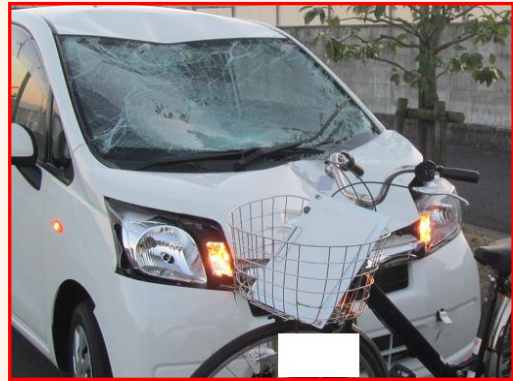

자전거를 탈 때는

헬멧을 착용합니다.

헬멧은 두부에 대한 피해를 완화하는 효과가 있습니다.

목숨을 지켜주는 헬멧

자전거 이용자의 교통사망사고

※ 많은 피해자가 두부에 치명상

※ 헬멧비착용자의 치사율은 착용자에 비교해서 증가

룰을 지켜서 교통사고에 당하지 않도록 합시다.

에히메현 경찰