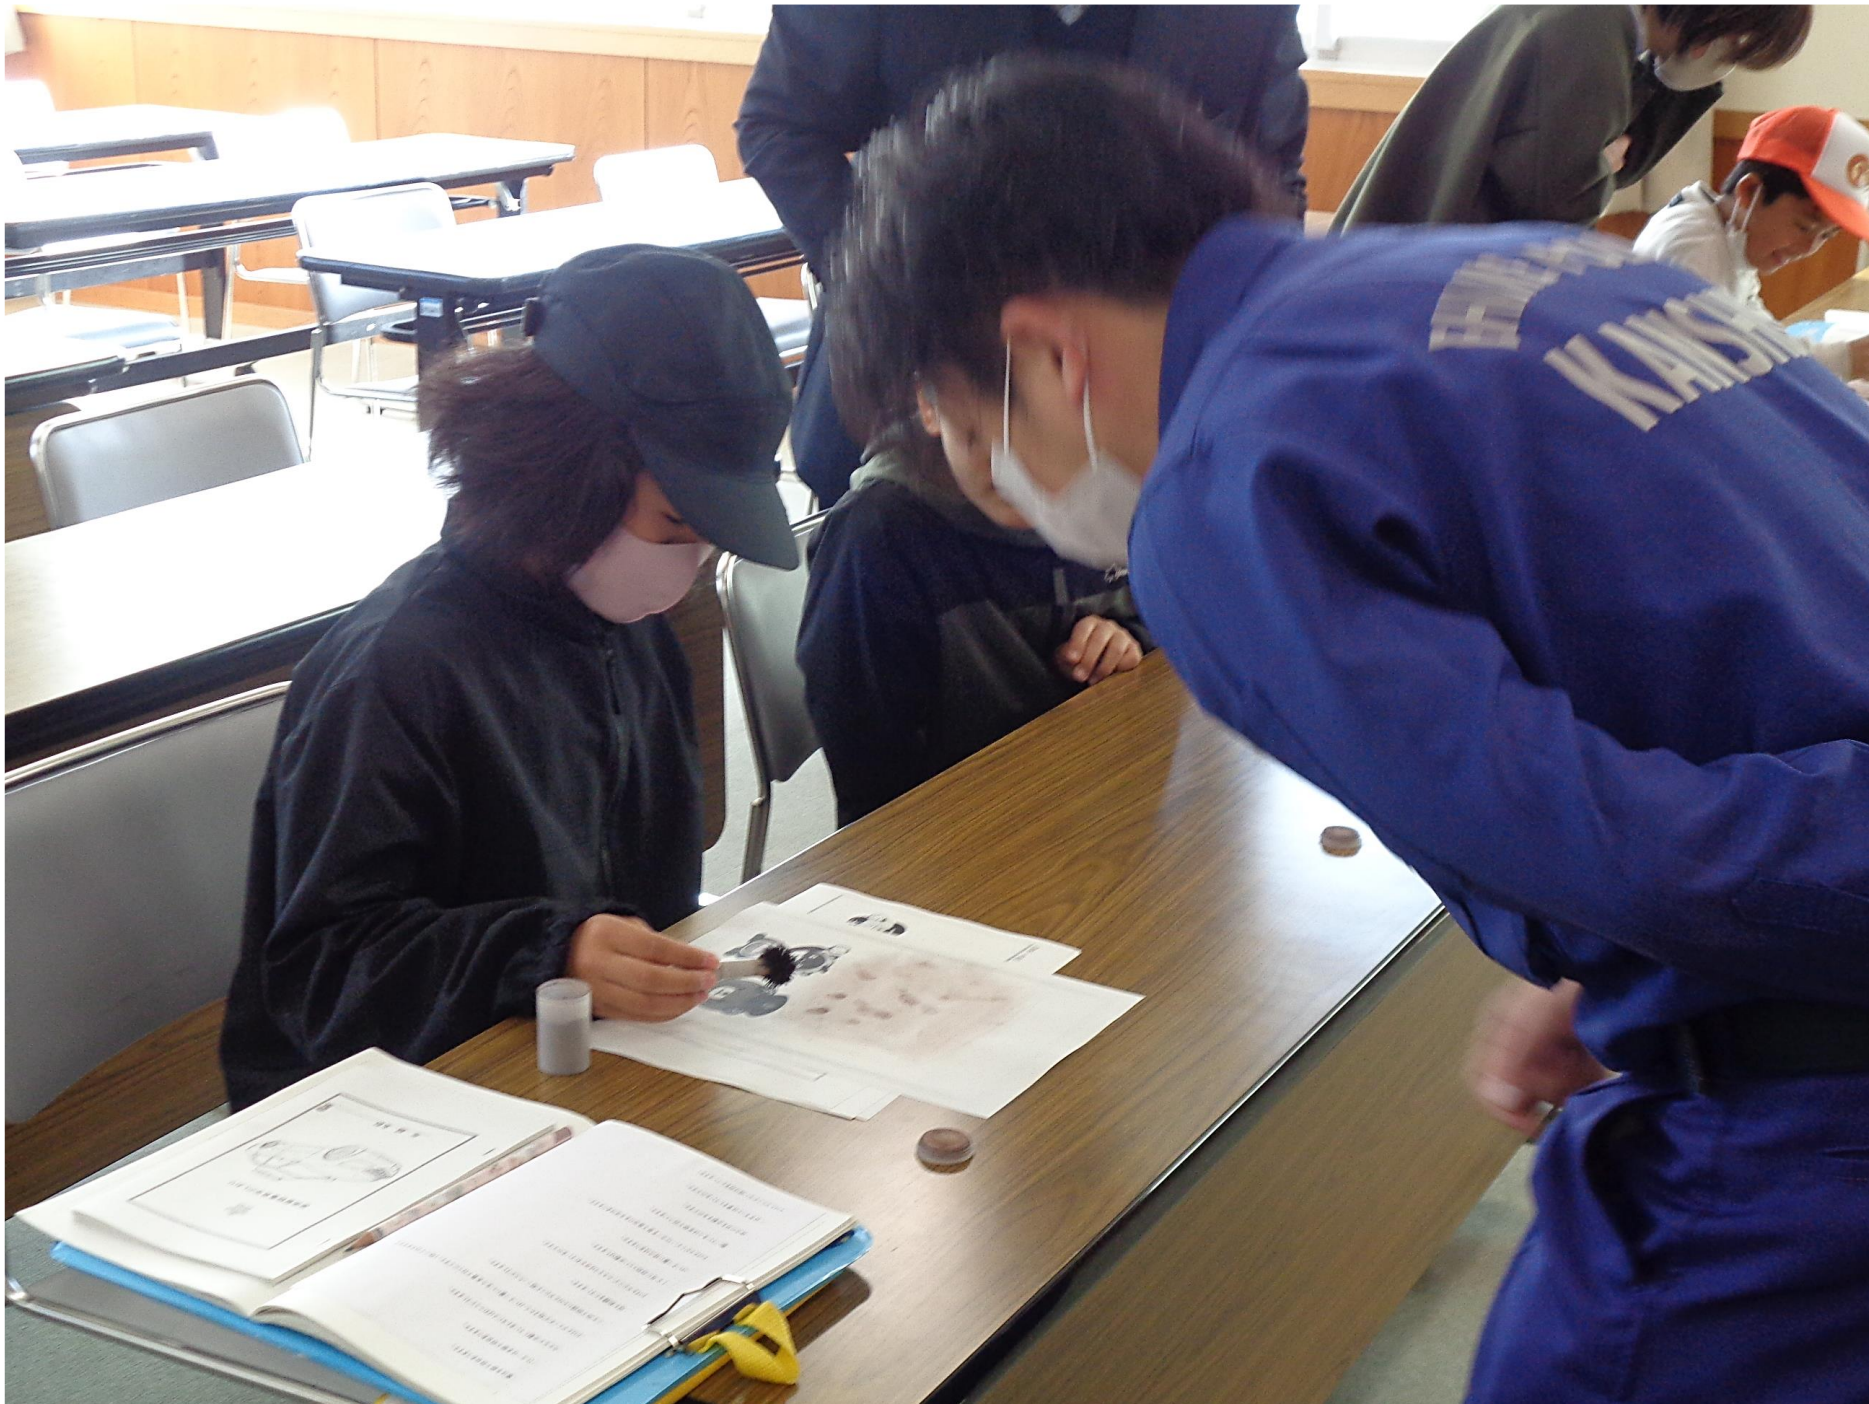

.....

これが.....

しもん です

.....

じぶんの ての しもんと

みくらべて みて ください

L v	68
HP	93
SP	76

レベル (L v) が
あがった
たいりょく (HP) を
つけた
スキルポイント (SP) が
あがった