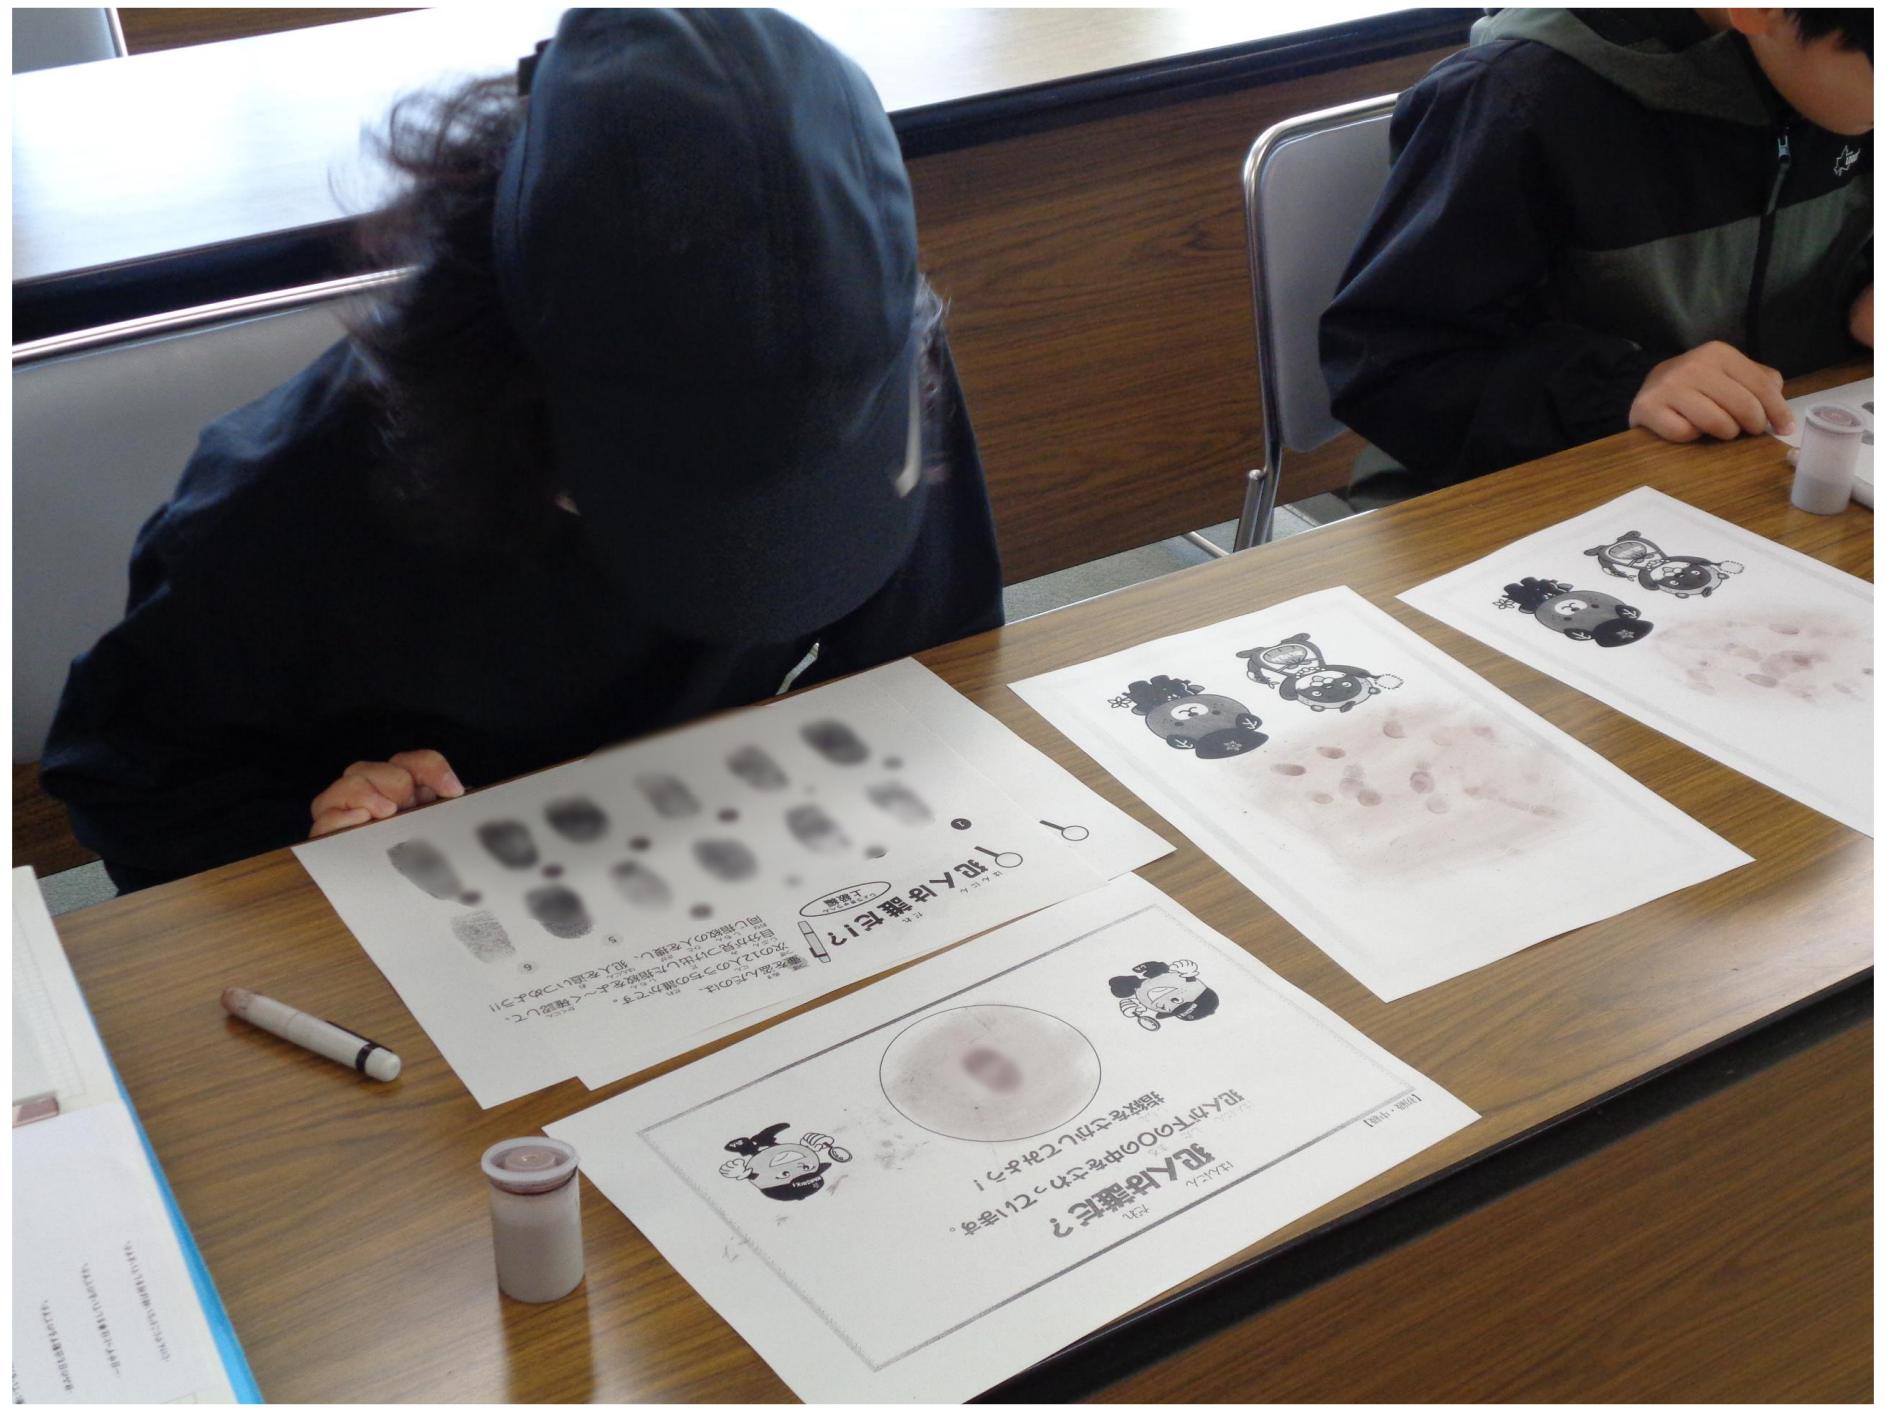

じつは・・・

だいじな つぼが
ぬすまれ ました・・・

はんにんは しもんを
のこして いるので

まほうの ペンと
まほうの こなを つかって
はんにんの しもんを
さいしゅして ください・・・

しりょうの しもんと
みくらべれば

だれが はんにんか
わかる はず・・・

はんにん だれ

犯人は誰だ？

はんにん した まる
犯人が下の〇の中をさわっています。

しもん
指紋をさがしてみよう！

どうですか
はんにんは
わかりましたか

L v 83

HP 81

SP 89

レベル (L v) があがった
たいりよく (HP) をつけた
スキルポイント (SP) があがった

つぎの ステージに すすみませ