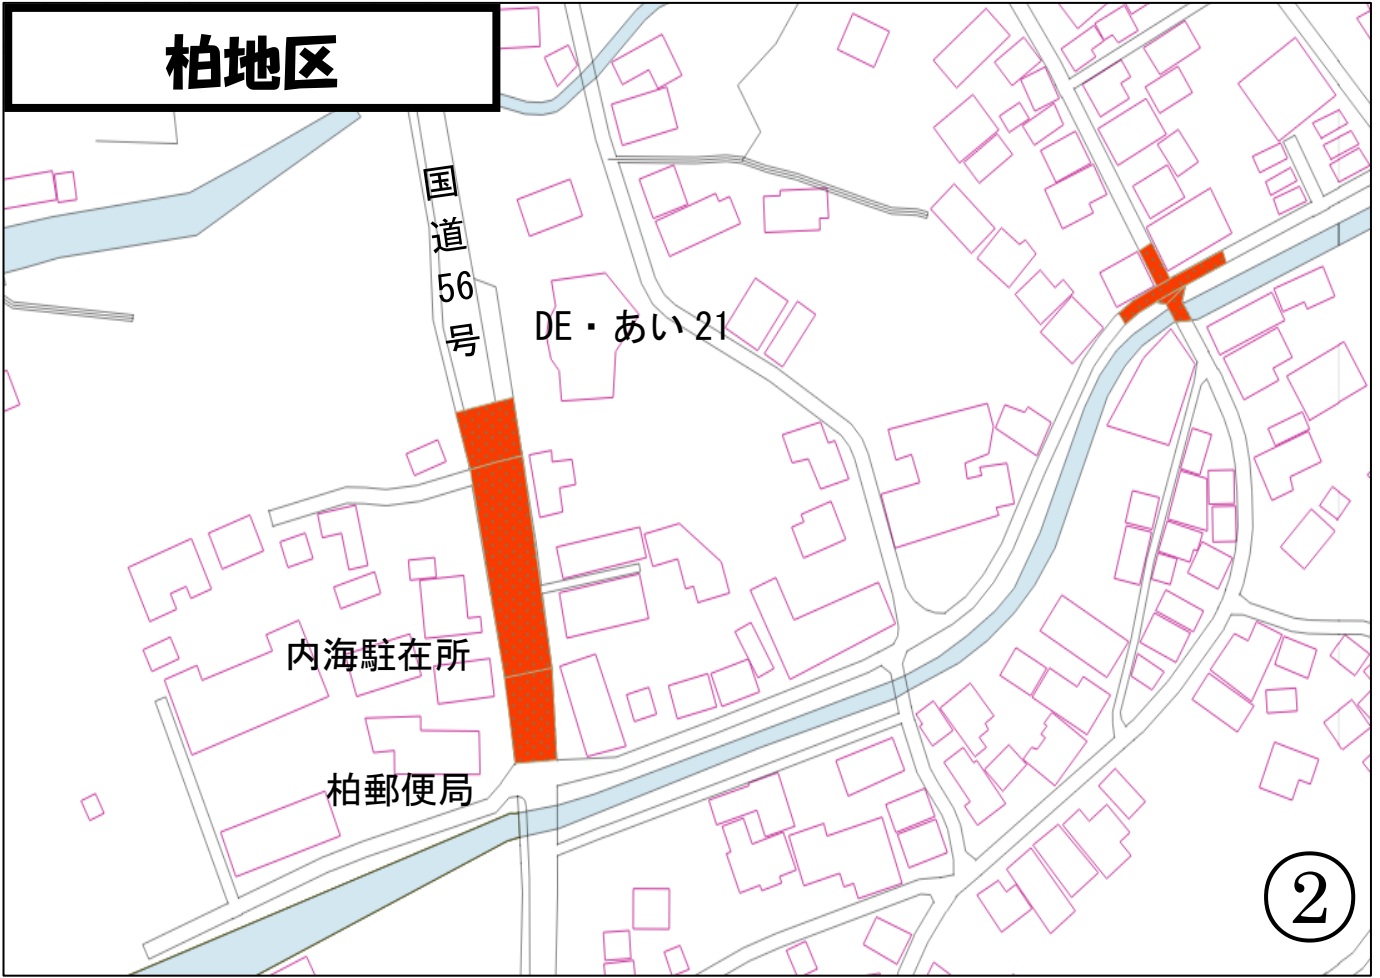

愛南町

「じこなーし」

(事故)

まっぴ

【愛南署管内】

この地図の作成に当たっては、国土地理院の承認を得て、同院発行の基盤地図情報を使用した
(承認番号平 28 情使、第 197 号)。

須/川地区

危険場所

柏地区

身に着けよう反射材

よく見る、止まる、徐行する

御莊平城地区

危険場所

八幡神社

御莊大橋

ダイレックス
愛南店

ドラッグ
コスモス
愛南店

国道56号

くすりのレディ
愛南店

道の駅みしょう
MIC

5

早めのライト点灯

御莊平城地区

身に着けよう反射材

御荘平城地区

御荘長月地区

よく見る、止まる、徐行する

城辺地区

危険場所

真宝寺

宇和島信用
金庫南宇和
支店

10