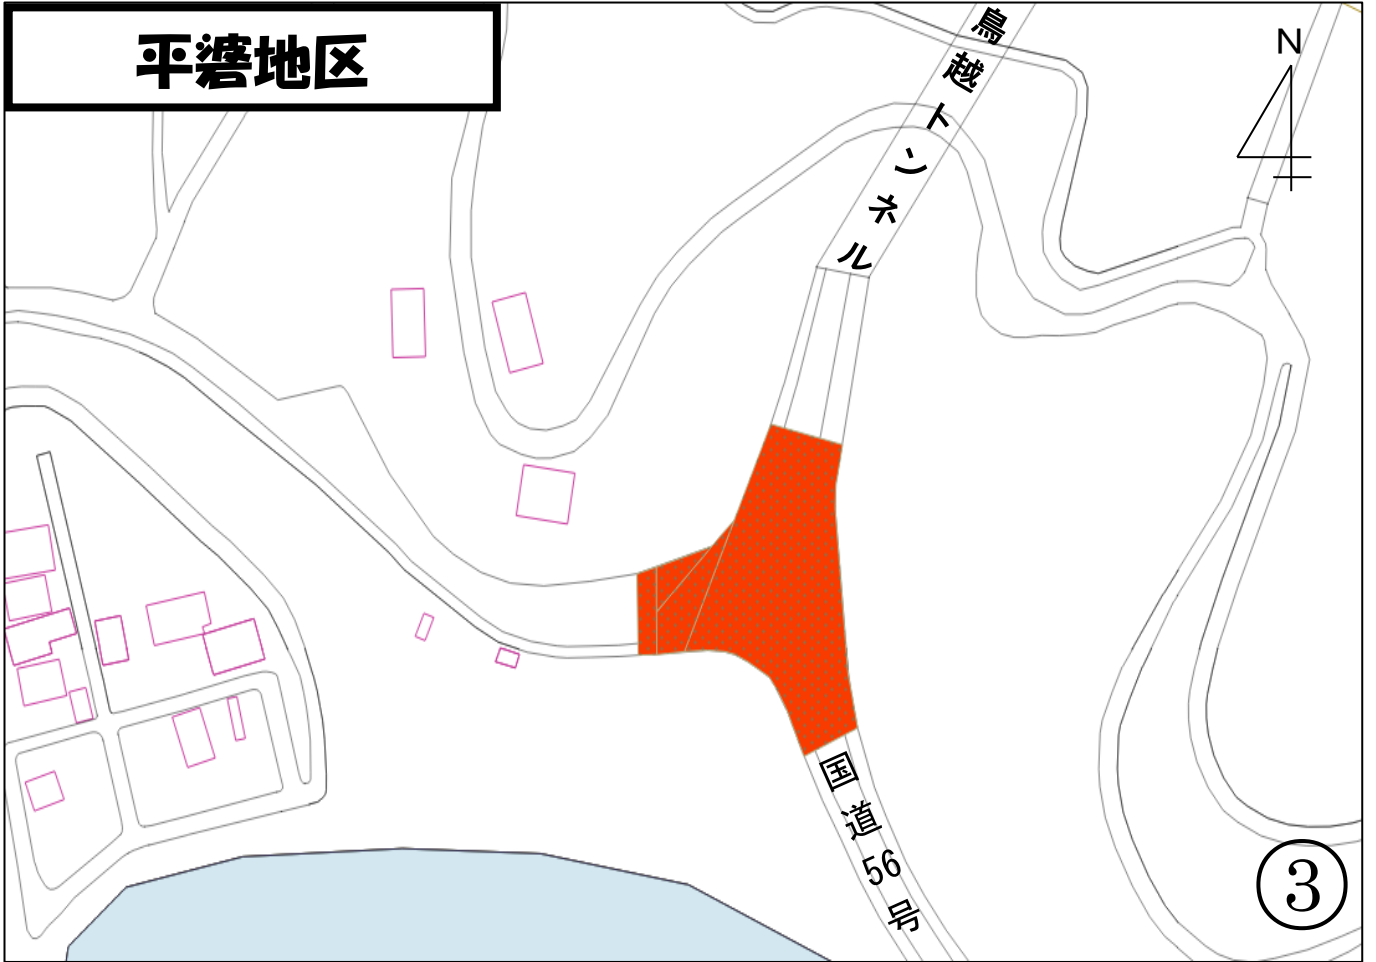

愛南町

「じこなーし」

(事故)

まっぴ

【愛南署管内】

この地図の作成に当たっては、国土地理院の承認を得て、同院発行の基盤地図情報を使用した
(承認番号平 28 情使、第 197 号)。

須/川地区

危険場所

柏地区

身に着けよう反射材

よく見る、止まる、徐行する

御莊平城地区

危険場所

八幡神社

御莊大橋

ダイレックス
愛南店

ドラッグ
コスモス
愛南店

国道56号

くすりのレディ
愛南店

道の駅みしょう
MIC

5

早めのライト点灯

御莊平城地区

身に着けよう反射材

御荘平城地区

御荘長月地区

よく見る、止まる、徐行する

城辺地区

危険場所

真宝寺

宇和島信用
金庫南宇和
支店

10