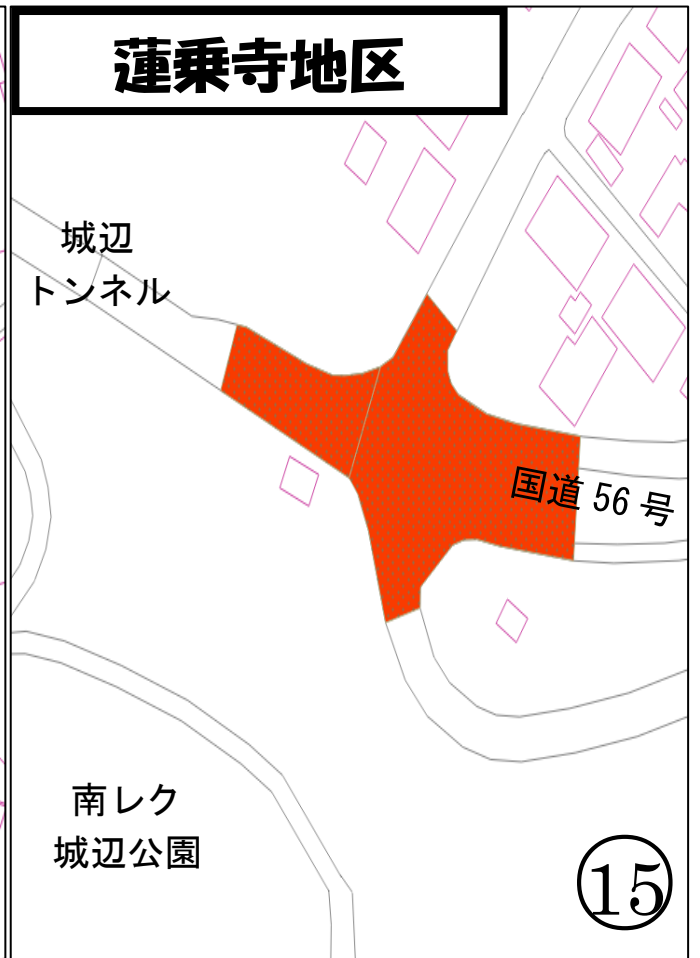

愛南町

「じこなーし」

(事故)

まっぴ

【愛南署管内】

この地図の作成に当たっては、国土地理院の承認を得て、同院発行の基盤地図情報を使用した
(承認番号平 28 情使、第 197 号)。

須/川地区

危険場所

御荘平城地区

御荘長月地区

よく見る、止まる、徐行する

城辺地区

危険場所

真宝寺

宇和島信用
金庫南宇和
支店

10

しんばし南郡店

サクス城辺店

フジ南宇和店

国道 56 号

11

12

よく見る、止まる、徐行する

身に着けよう反射材