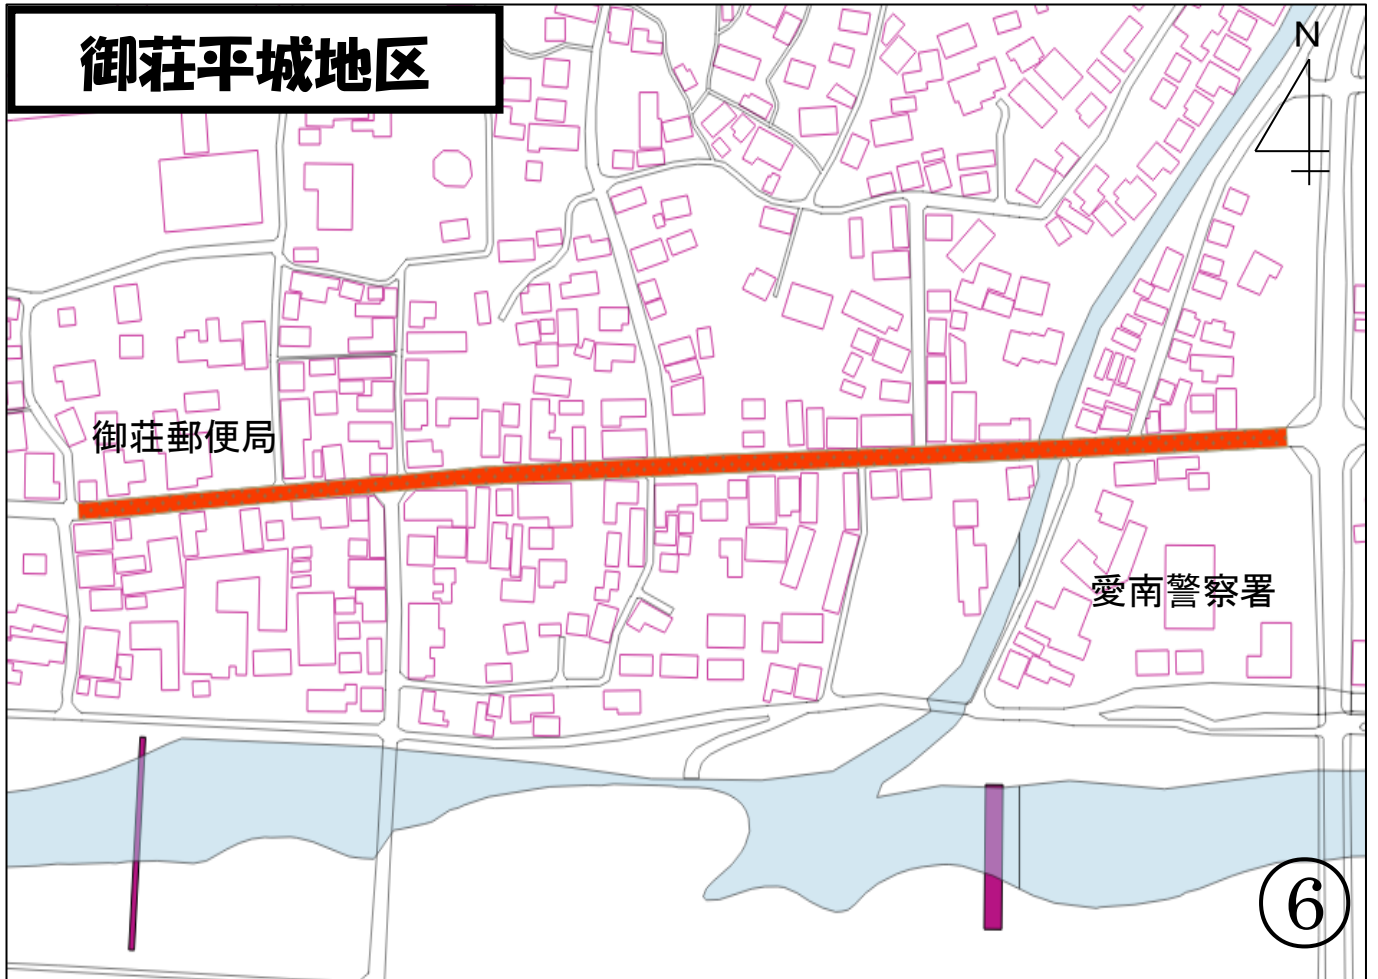

愛南町

「じこなーし」

(事故)

まっぴ

【愛南署管内】

この地図の作成に当たっては、国土地理院の承認を得て、同院発行の基盤地図情報を使用した
(承認番号平 28 情使、第 197 号)。

須/川地区

危険場所

柏地区

身に着けよう反射材

よく見る、止まる、徐行する

御莊平城地区

危険場所

八幡神社

御莊大橋

ダイレックス
愛南店

ドラッグ
コスモス
愛南店

国道56号

くすりのレディ
愛南店

道の駅みしょう
MIC

5

早めのライト点灯

御莊平城地区

身に着けよう反射材

御荘平城地区

御荘長月地区

よく見る、止まる、徐行する

城辺地区

危険場所

真宝寺

宇和島信用
金庫南宇和
支店

10