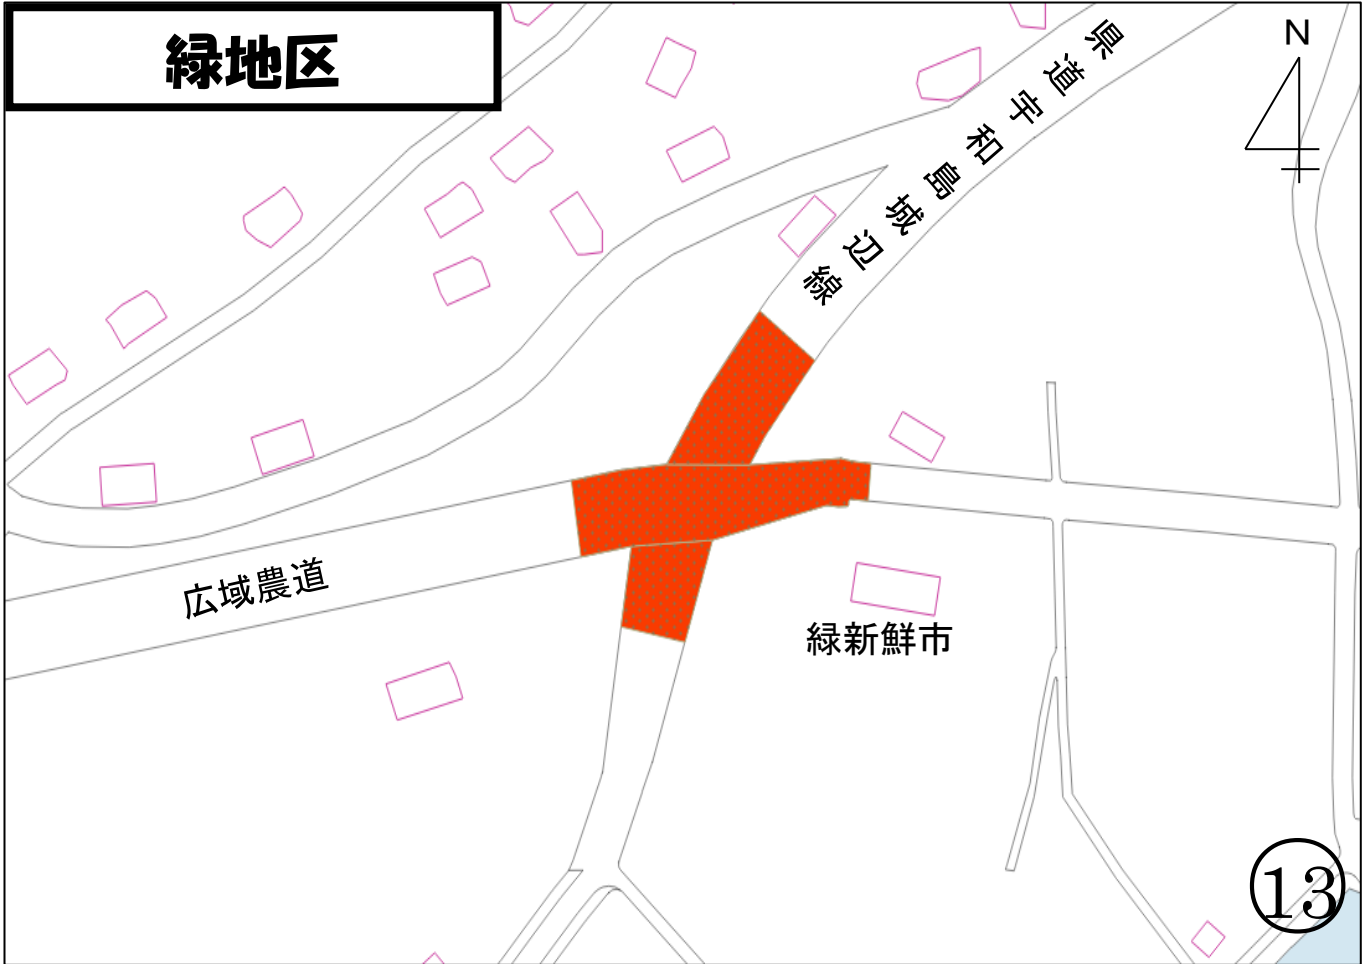

愛南町

「じこなーし」

(事故)

まっぴ

【愛南署管内】

この地図の作成に当たっては、国土地理院の承認を得て、同院発行の基盤地図情報を使用した
(承認番号平 28 情使、第 197 号)。

須/川地区

危険場所

御荘平城地区

御荘長月地区

よく見る、止まる、徐行する

城辺地区

危険場所

真宝寺

宇和島信用
金庫南宇和
支店

10

しんばし南郡店

サクス城辺店

フジ南宇和店

国道 56 号

11

12

よく見る、止まる、徐行する

身に着けよう反射材

東海地区

危険場所

住吉橋

東海小学校

東海公民館

岩水簡易郵便局

16

身に着けよう反射材