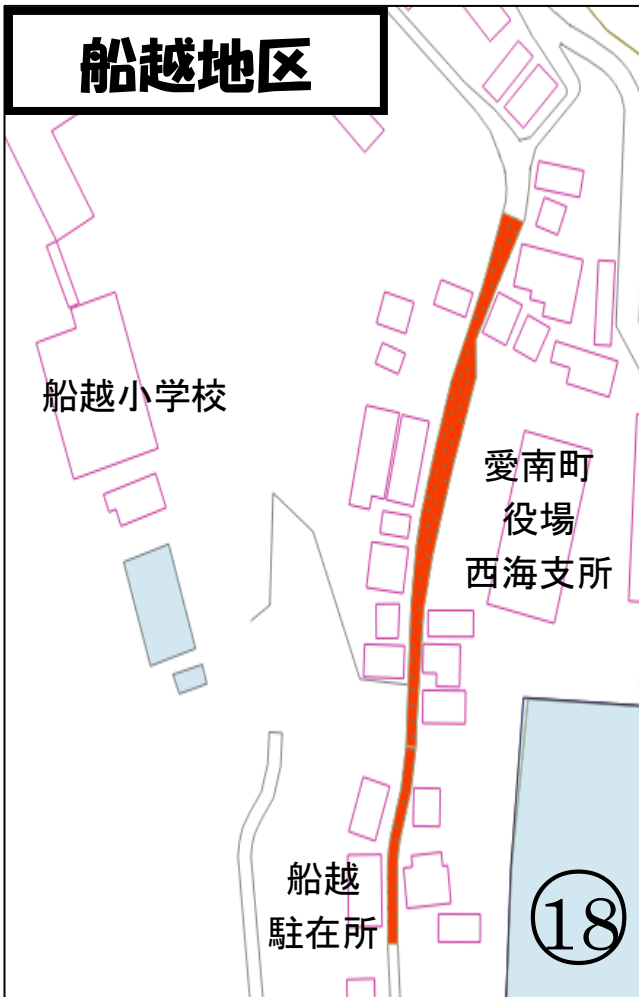

愛南町

「じこなーし」

(事故)

まっぴ

【愛南署管内】

この地図の作成に当たっては、国土地理院の承認を得て、同院発行の基盤地図情報を使用した
(承認番号平 28 情使、第 197 号)。

須/川地区

危険場所

しんばし南郡店

サクス城辺店

フジ南宇和店

国道 56 号

11

12

よく見る、止まる、徐行する

身に着けよう反射材

東海地区

危険場所

住吉橋

東海小学校

東海公民館

岩水簡易郵便局

16

身に着けよう反射材

身に着けよう反射材

一本松地区

危険場所

一本松保育所

国道 56 号

ローソン
一本松店

一本松
駐在所

国保一本松病院