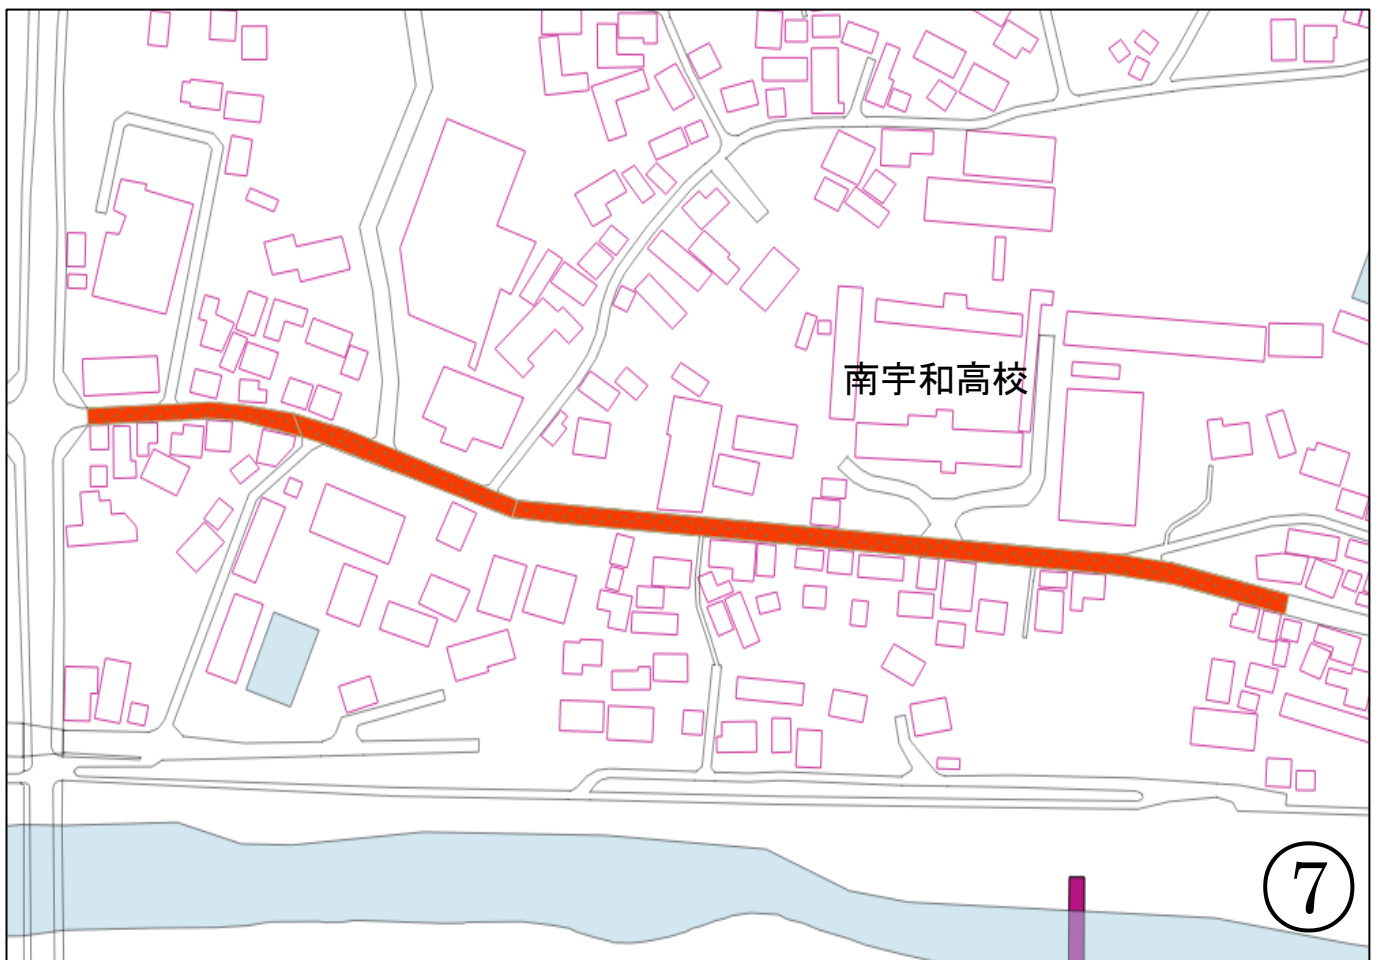

愛南町

「じこなーし」

(事故)

まっぴ

【愛南署管内】

この地図の作成に当たっては、国土地理院の承認を得て、同院発行の基盤地図情報を使用した
(承認番号平 28 情使、第 197 号)。

須/川地区

危険場所

柏地区

身に着けよう反射材

よく見る、止まる、徐行する

御莊平城地区

危険場所

八幡神社

御莊大橋

ダイレックス
愛南店

ドラッグ
コスモス
愛南店

国道56号

くすりのレディ
愛南店

道の駅みしょう
MIC

5

早めのライト点灯

御莊平城地区

身に着けよう反射材

御荘平城地区

御荘長月地区

よく見る、止まる、徐行する

城辺地区

危険場所

真宝寺

宇和島信用
金庫南宇和
支店

10