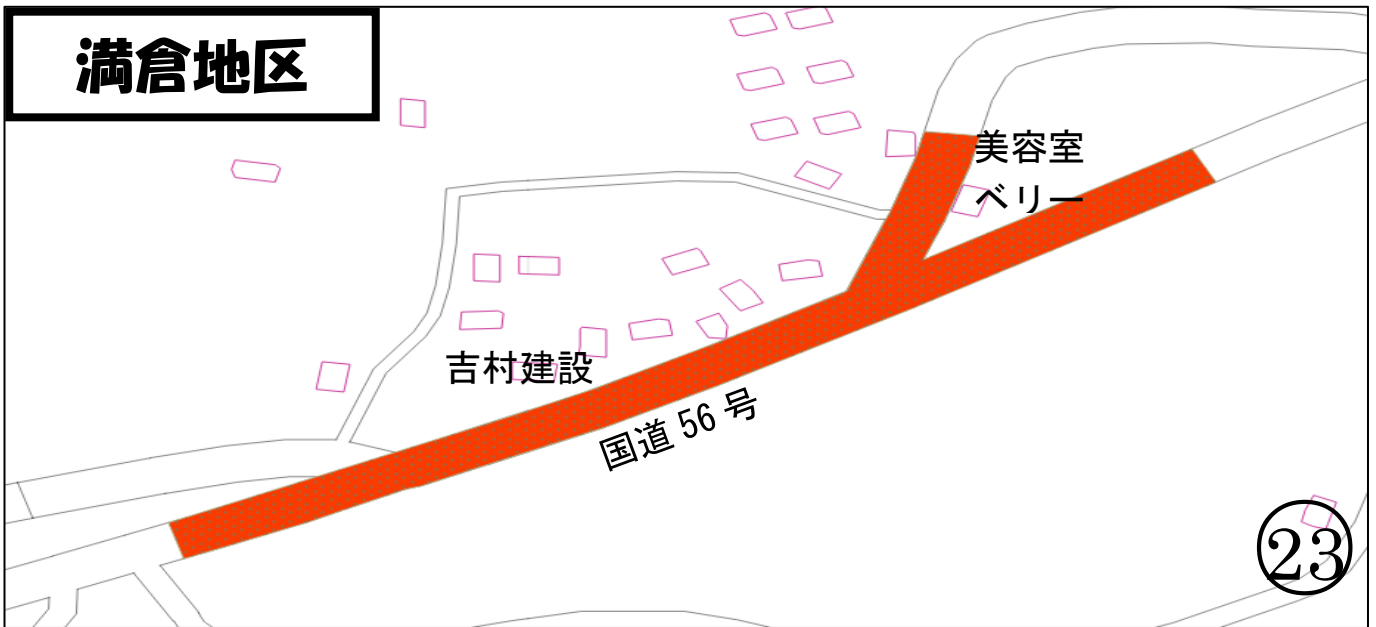

愛南町

「じこなーし」

(事故)

まっぴ

【愛南署管内】

この地図の作成に当たっては、国土地理院の承認を得て、同院発行の基盤地図情報を使用した
(承認番号平 28 情使、第 197 号)。

須/川地区

危険場所

東海地区

危険場所

住吉橋

東海小学校

東海公民館

岩水簡易郵便局

16

身に着けよう反射材

身に着けよう反射材

一本松地区

危険場所

一本松保育所

国道 56 号

ローソン
一本松店

一本松
駐在所

国保一本松病院

20

国道 56 号

一本松荘

21

身に着けよう反射材

よく見る、止まる、徐行する