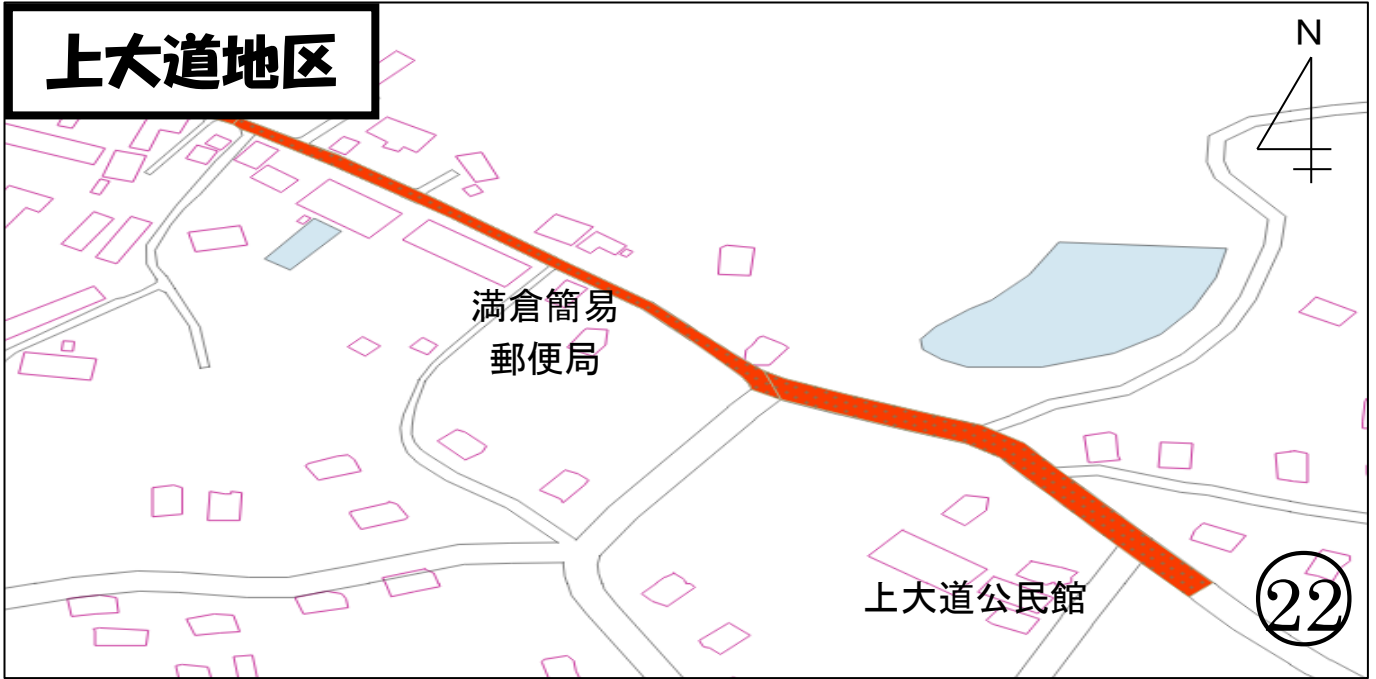

愛南町

「じこなーし」

(事故)

まっぴ

【愛南署管内】

この地図の作成に当たっては、国土地理院の承認を得て、同院発行の基盤地図情報を使用した
(承認番号平 28 情使、第 197 号)。

須/川地区

危険場所

東海地区

危険場所

住吉橋

東海小学校

東海公民館

岩水簡易郵便局

16

身に着けよう反射材

身に着けよう反射材

一本松地区

危険場所

一本松保育所

国道 56 号

ローソン
一本松店

一本松
駐在所

国保一本松病院

20

国道 56 号

一本松荘

21

身に着けよう反射材

よく見る、止まる、徐行する