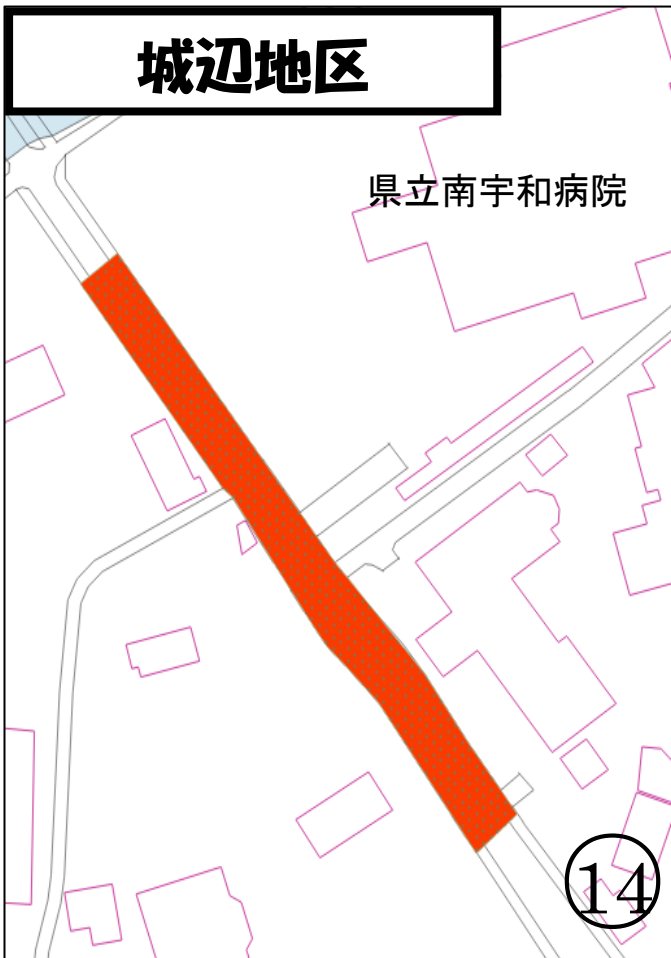

愛南町

「じこなーし」

(事故)

まっぴ

【愛南署管内】

この地図の作成に当たっては、国土地理院の承認を得て、同院発行の基盤地図情報を使用した
(承認番号平 28 情使、第 197 号)。

須/川地区

危険場所

御荘平城地区

御荘長月地区

よく見る、止まる、徐行する

城辺地区

危険場所

真宝寺

宇和島信用
金庫南宇和
支店

10

しんばし南郡店

サクス城辺店

フジ南宇和店

国道 56 号

11

12

よく見る、止まる、徐行する

身に着けよう反射材