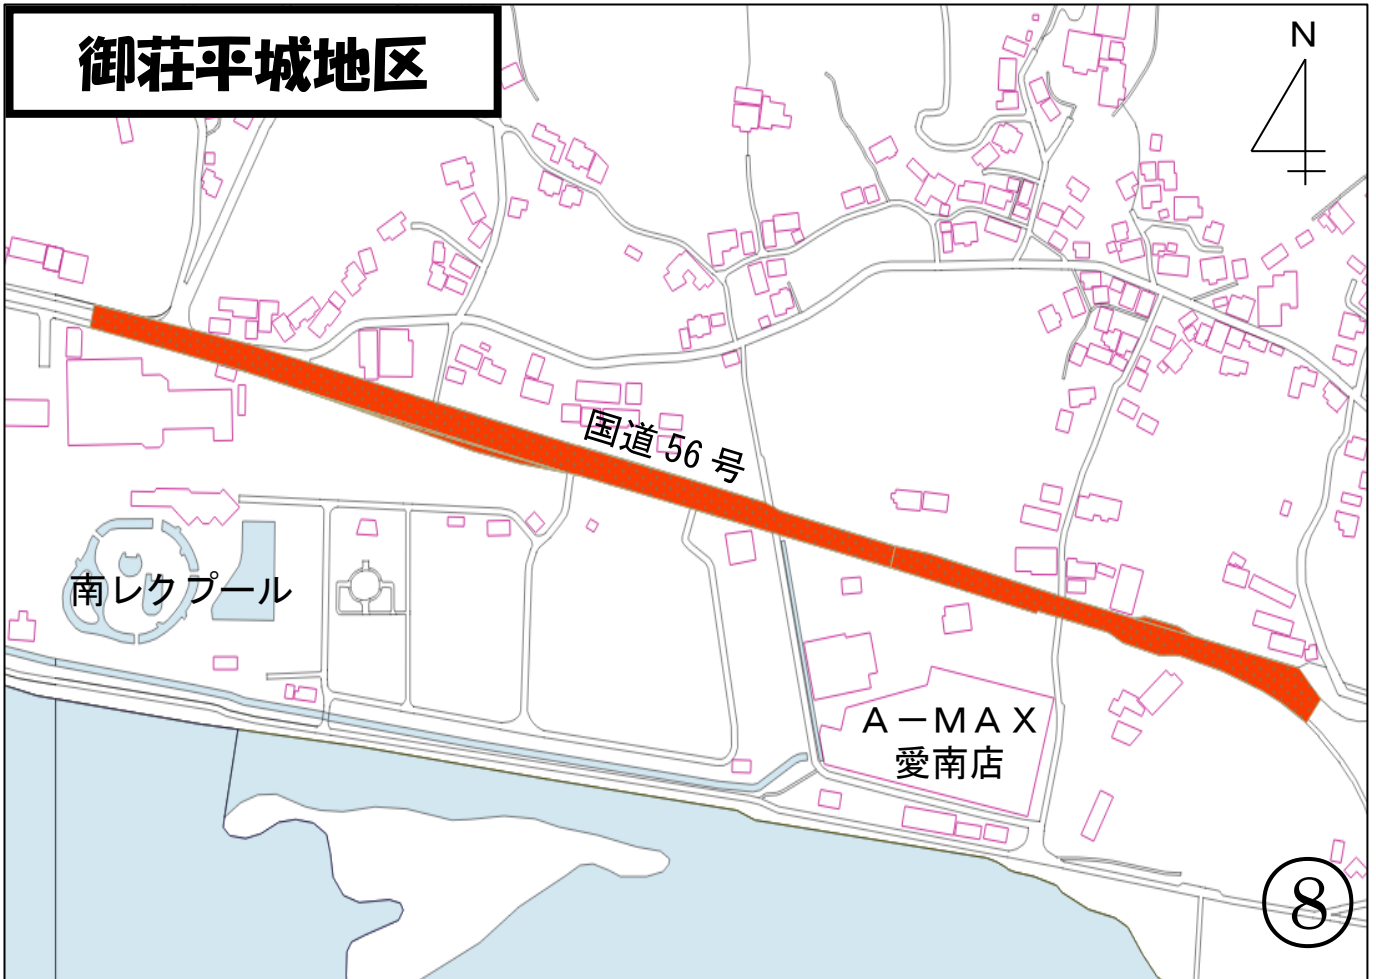

愛南町

「じこなーし」

(事故)

まっぴ

【愛南署管内】

この地図の作成に当たっては、国土地理院の承認を得て、同院発行の基盤地図情報を使用した
(承認番号平 28 情使、第 197 号)。

須/川地区

危険場所

柏地区

身に着けよう反射材

よく見る、止まる、徐行する

御莊平城地区

危険場所

八幡神社

御莊大橋

ダイレックス
愛南店

ドラッグ
コスモス
愛南店

国道56号

くすりのレディ
愛南店

道の駅みしょう
MIC

5

早めのライト点灯

御莊平城地区

身に着けよう反射材

御荘平城地区

御荘長月地区

よく見る、止まる、徐行する

城辺地区

危険場所

真宝寺

宇和島信用
金庫南宇和
支店

10