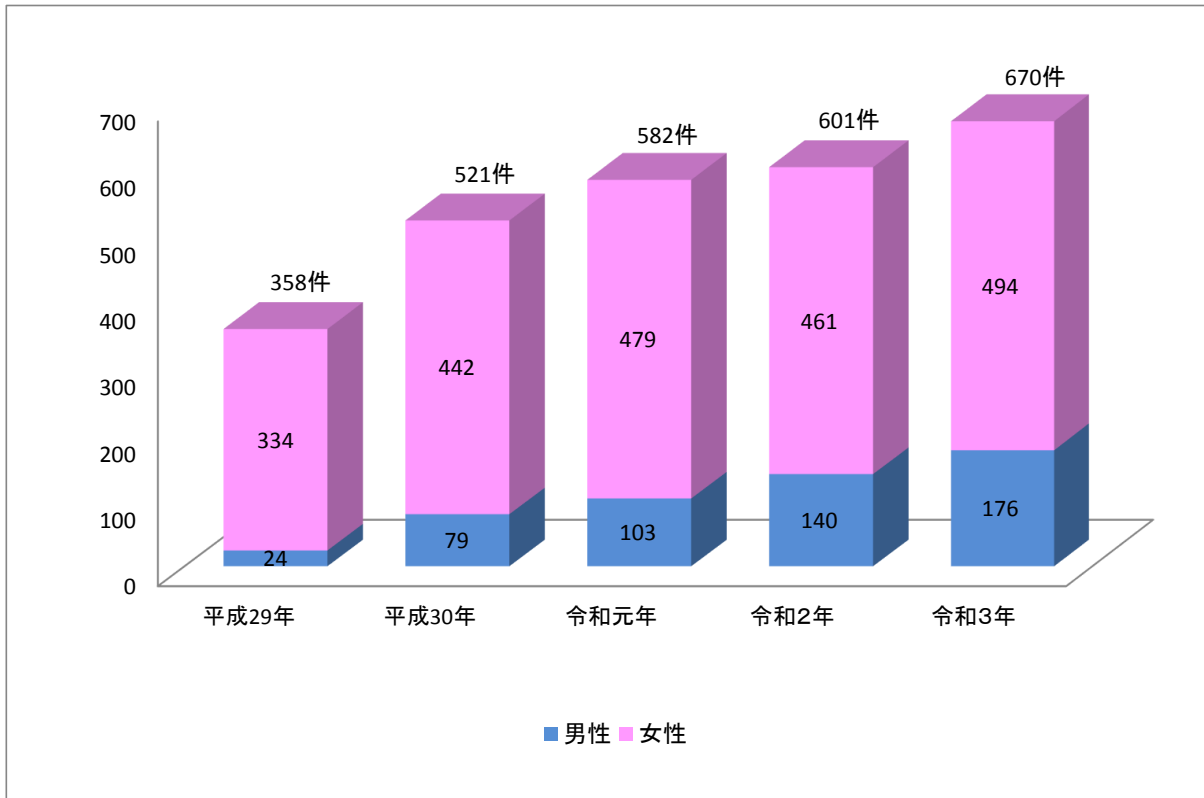

配偶者暴力に関する統計資料

1 配偶者からの暴力事案の過去5年間の受理件数と被害者の性別

2 配偶者からの暴力事案の過去5年間の検挙件数

検挙内訳: 保護命令違反、傷害、暴行、脅迫、暴力行為等