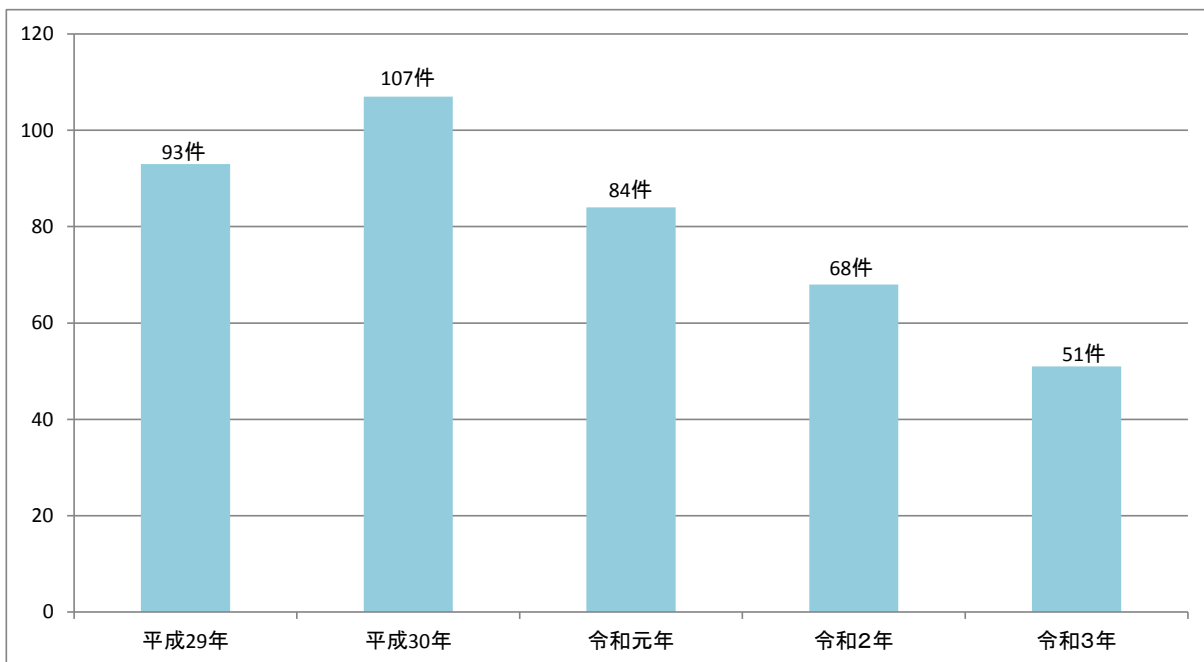

配偶者暴力に関する統計資料

1 配偶者からの暴力事案の過去5年間の受理件数と被害者の性別

2 配偶者からの暴力事案の過去5年間の検挙件数

検挙内訳: 保護命令違反、傷害、暴行、脅迫、暴力行為等