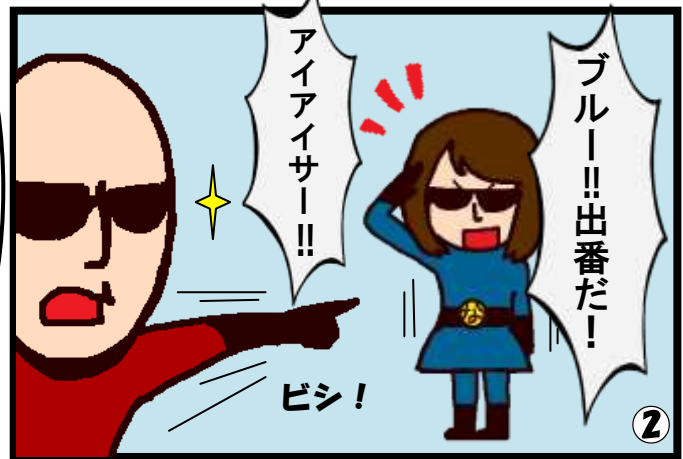

不審な電話は一旦切ろう！の巻

警察相談専用電話 #9110 または 089-931-9110