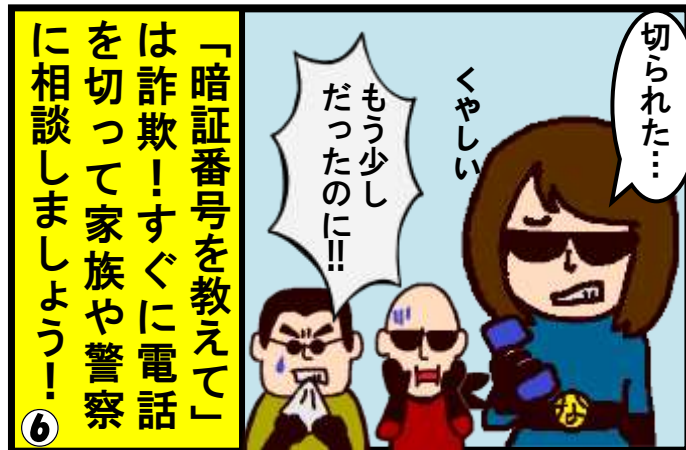

不審な電話は一旦切ろう！の巻

警察相談専用電話 #9110 または 089-931-9110