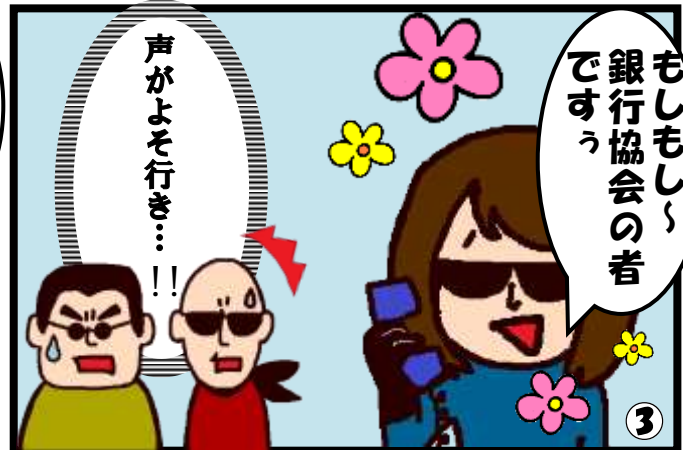

不審な電話は一旦切ろう！の巻

警察相談専用電話 #9110 または 089-931-9110