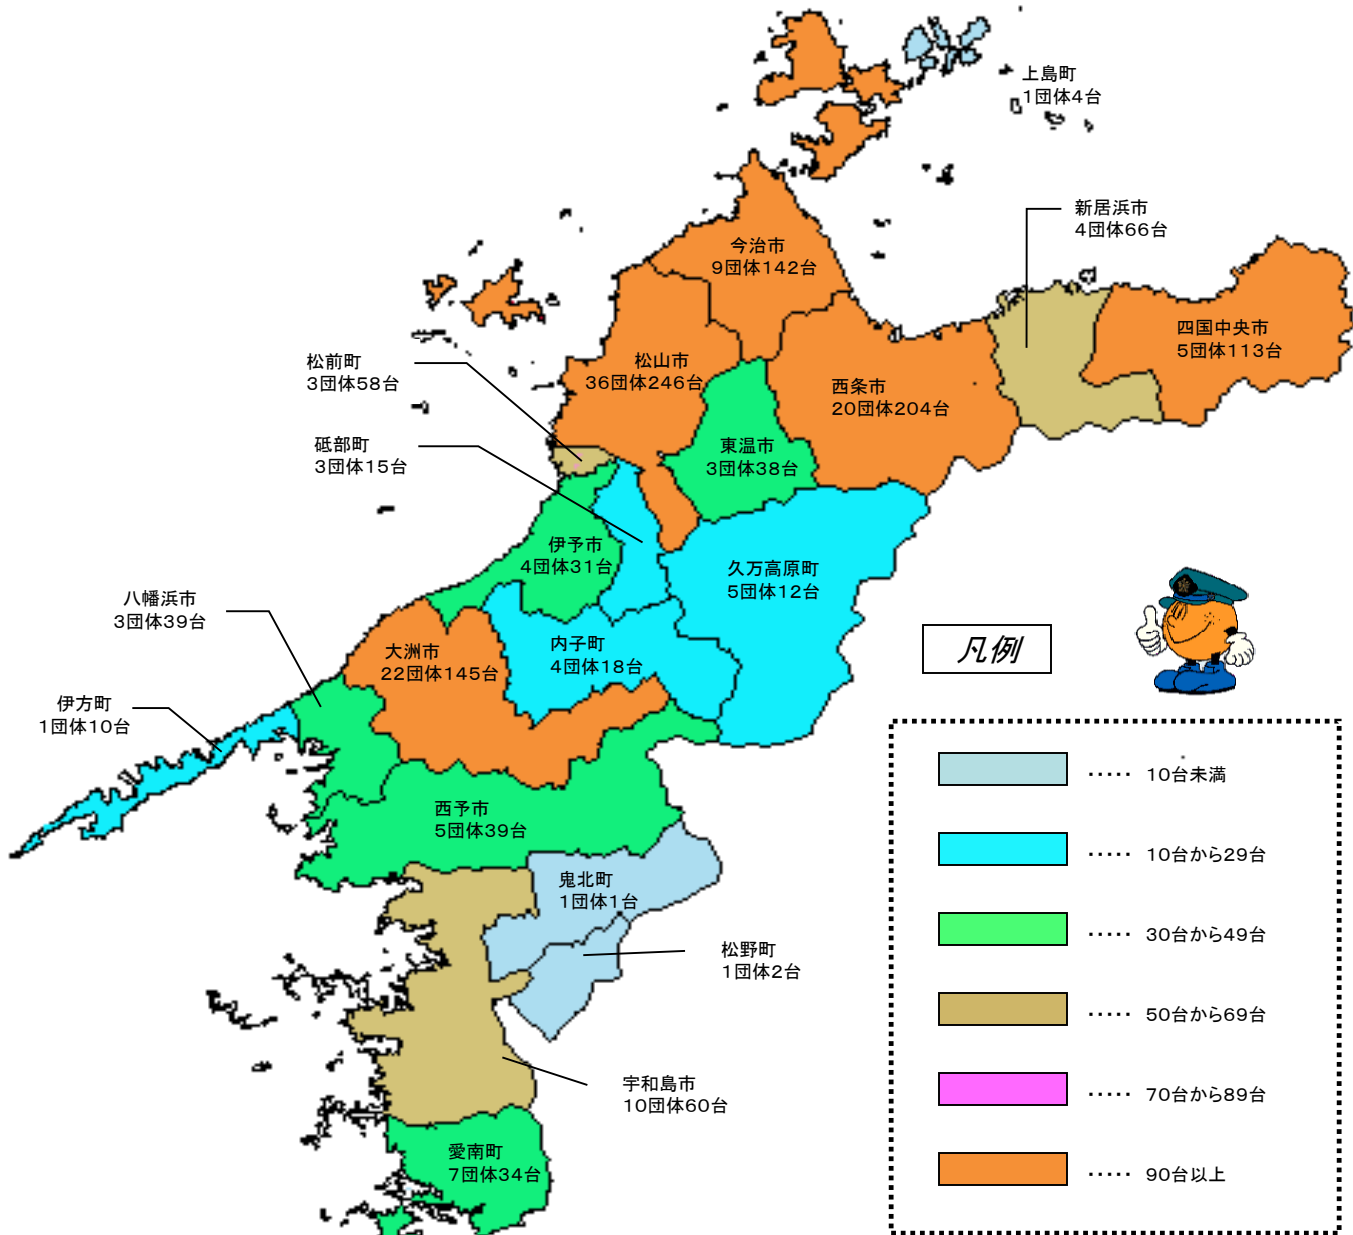

～防ごう犯罪 守ろう愛媛～

市町別青パト運用状況

《令和6年5月末現在、県内147団体1,277台》

【警察署別台数】

四国中央署	113台	新居浜署	66台	西条署	86台	西条西署	118台	今治署	130台	伯方署	16台
松山東署	69台	松山西署	95台	松山南署	135台	久万高原署	12台	伊予署	89台	大洲署	163台
八幡浜署	49台	西予署	39台	宇和島署	63台	愛南署	34台				