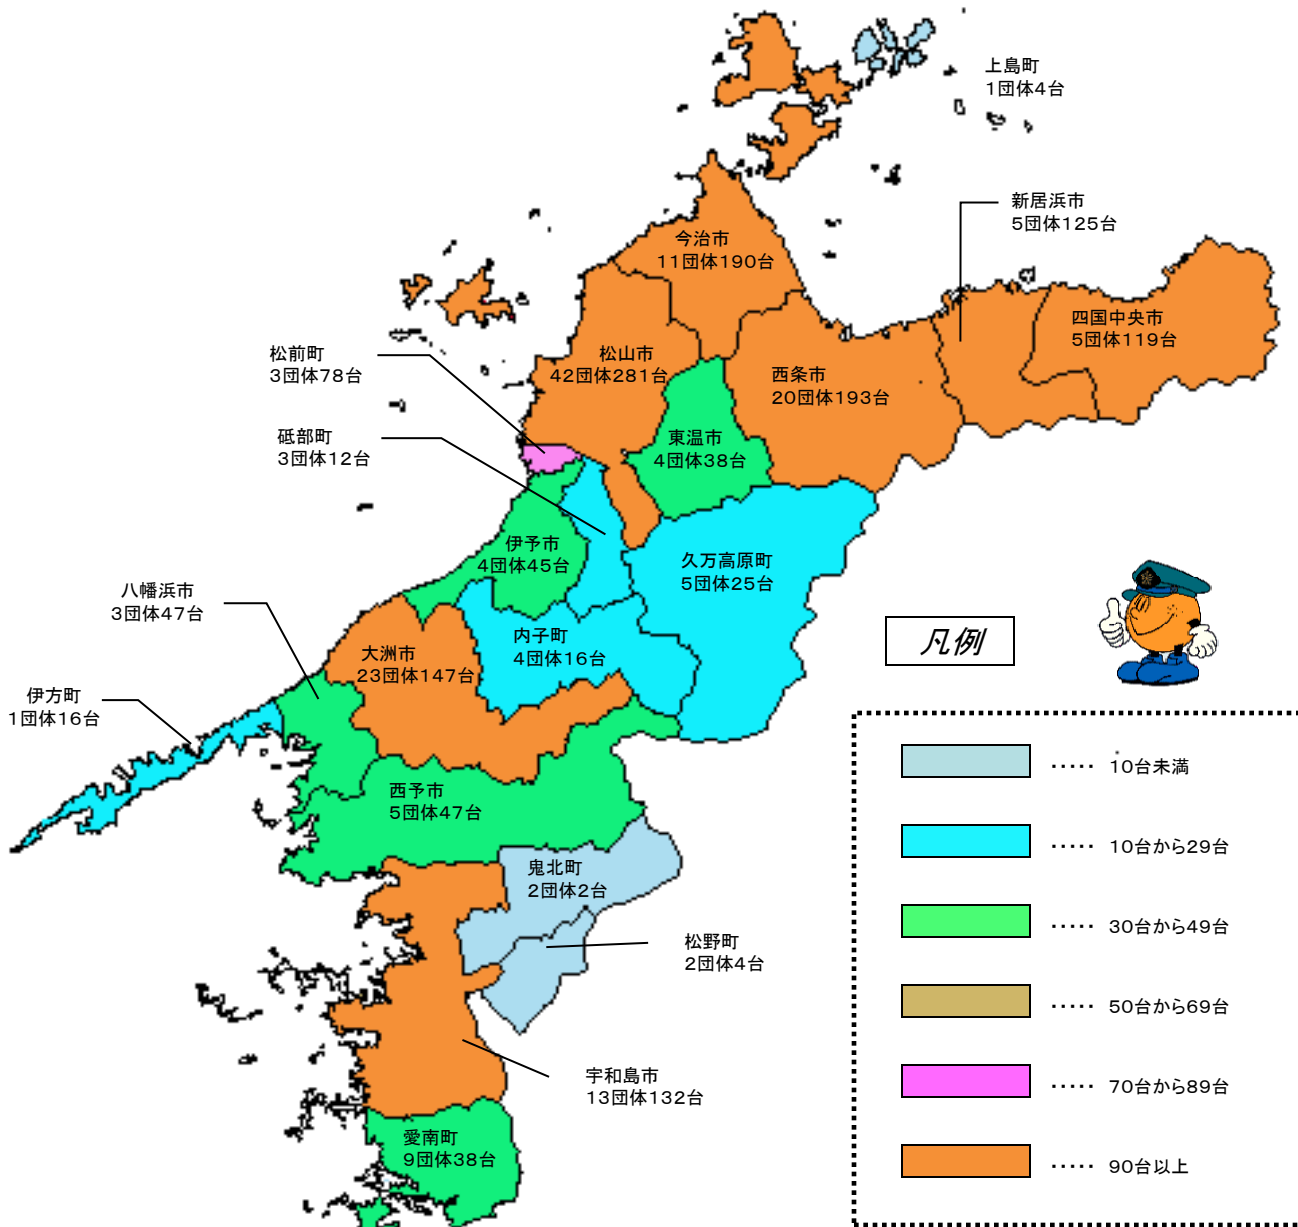

# ～防ごう犯罪 守ろう愛媛～

## 市町別青パト保有状況

《令和元年9月末現在、県内165団体1,559台》

【警察署別台数】

四国中央署	119台	新居浜署	125台	西条署	78台	西条西署	115台	今治署	177台	伯方署	17台
松山東署	76台	松山西署	118台	松山南署	137台	久万高原署	25台	伊予署	123台	大洲署	163台
八幡浜署	63台	西予署	47台	宇和島署	138台	愛南署	38台				