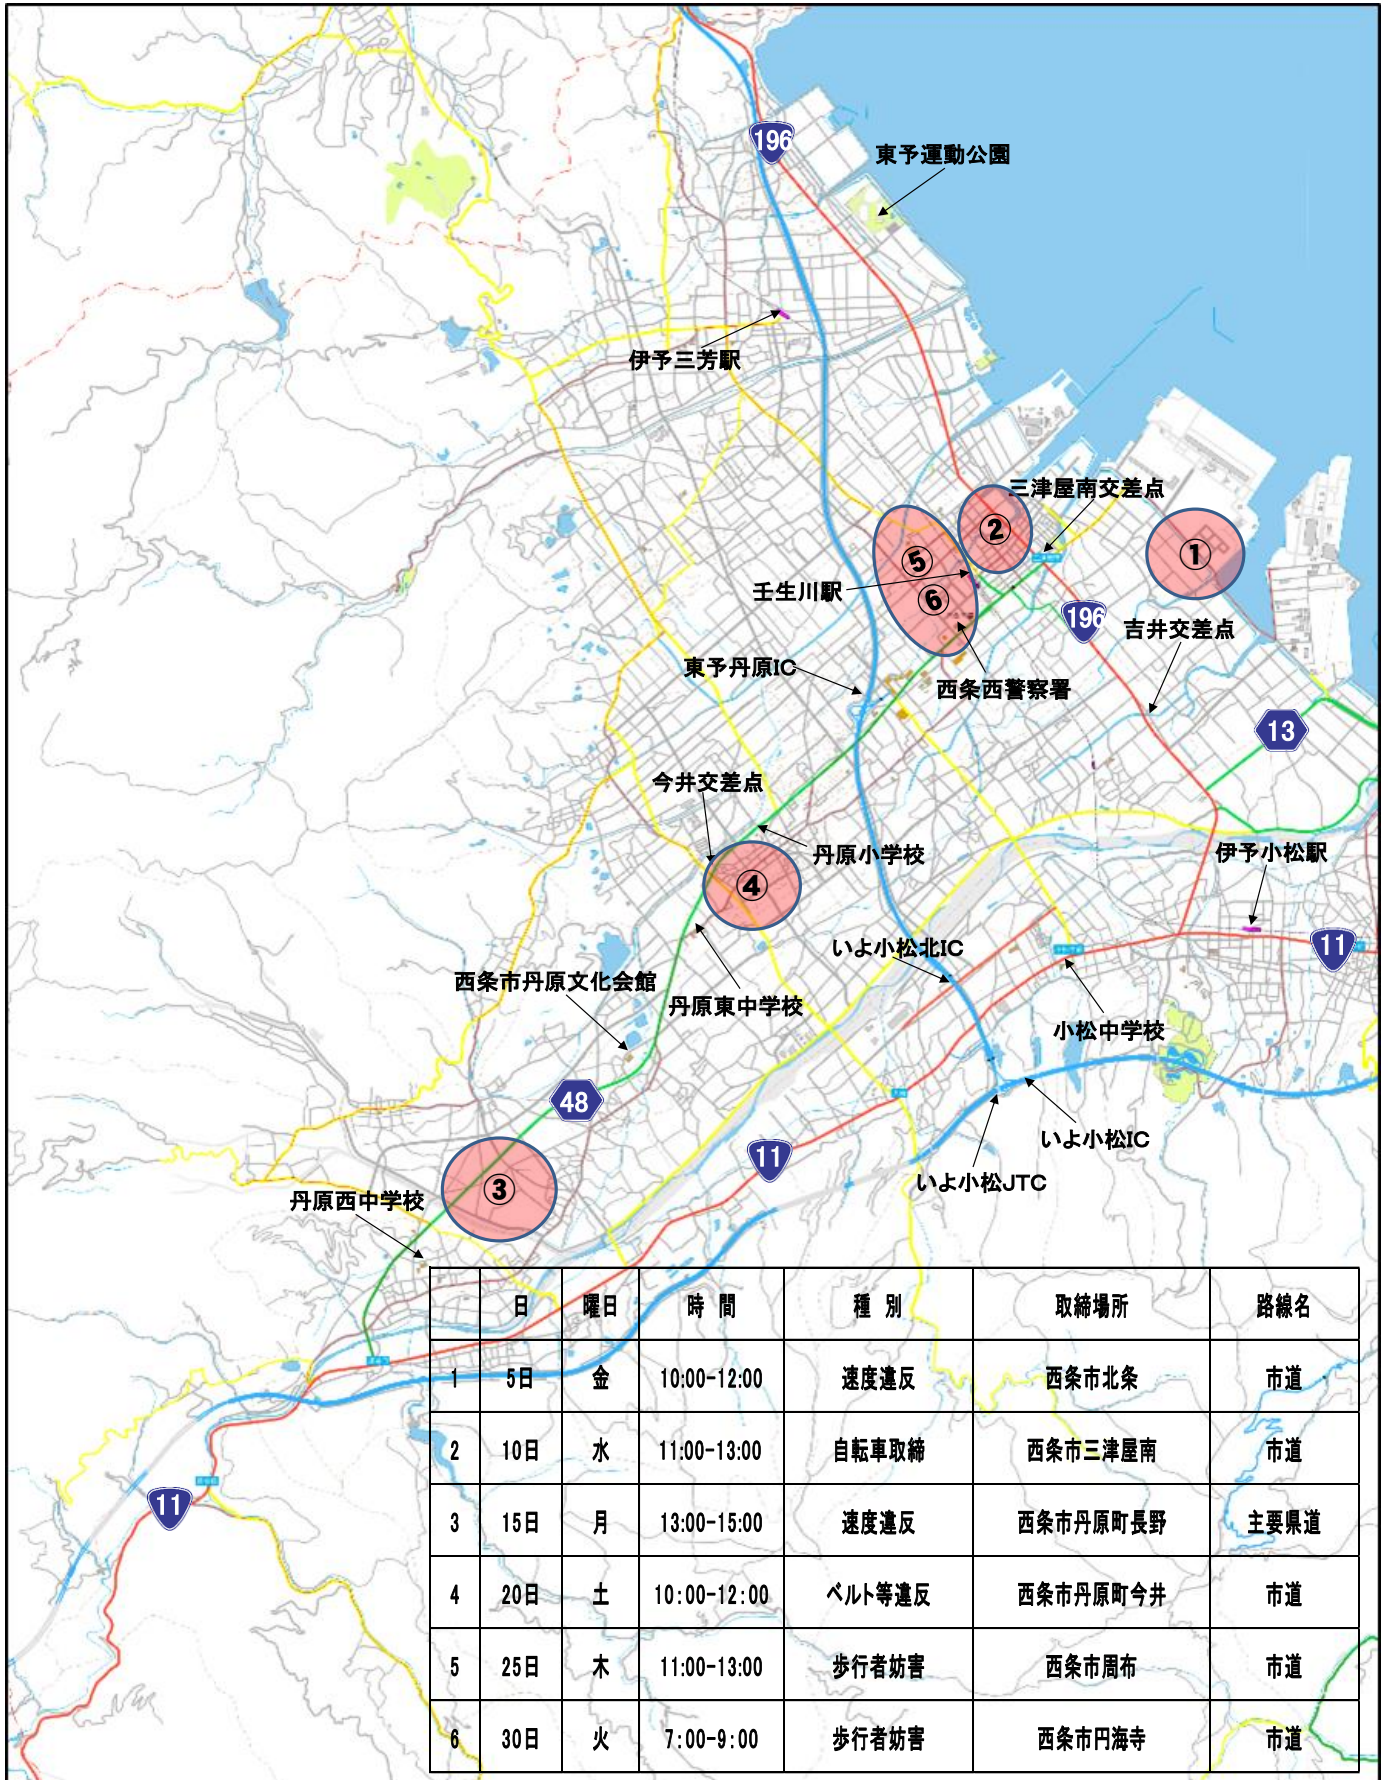

8 月中の公開交通取締り

西条西署

★ 通勤時間帯（7:00~9:00、16:00~18:00）に、出会頭（車両相互及び自転車対車両）の事故が多発していることから、各所で一時不停止等の交差点関連違反取締りを強化しています。

※ 上記以外にも管内各所において取締りを実施します。天候・暑情等により、内容変更及び中止となる場合があります。