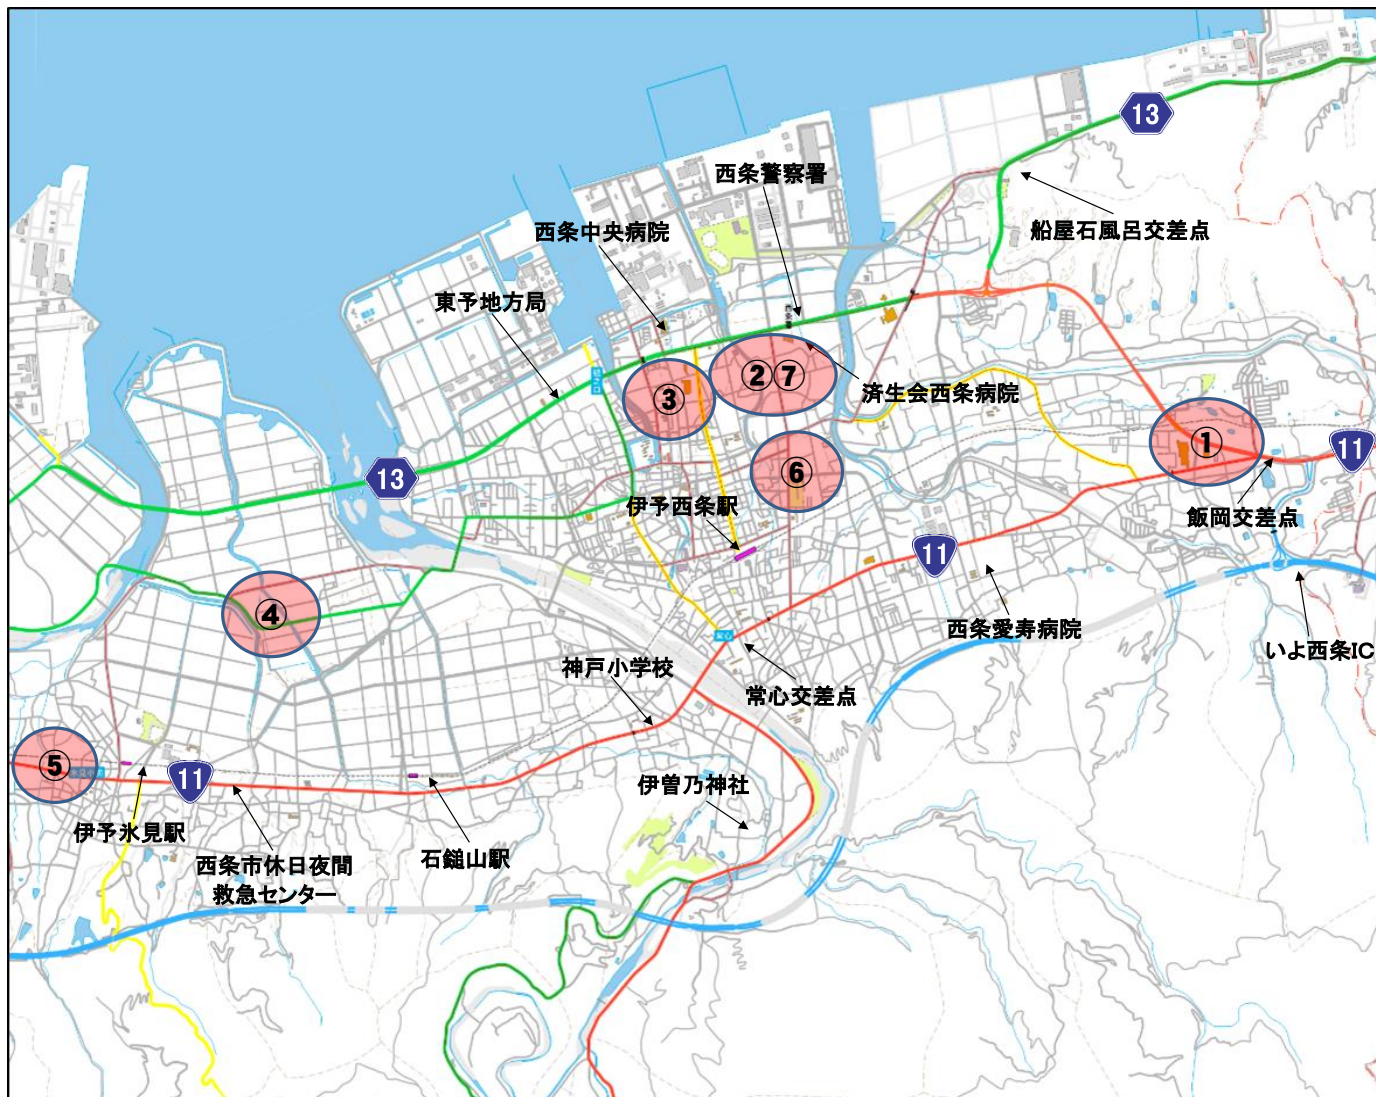

8月中の公開交通取締り

西条署

	日	曜日	時間	種別	取締場所	路線名
1	5日	金	10:00-12:00	速度違反	西条市飯岡	国道11号
2	10日	水	7:30-8:30	自転車取締	西条市朔日市	市道
3	10日	水	14:30-15:30	自転車取締	西条市神拝	市道
4	15日	月	13:00-15:00	速度違反	西条市西相生	主要県道
5	20日	土	10:00-12:00	ベルト等違反	西条市氷見	国道11号
6	25日	木	11:00-13:00	歩行者妨害	西条市大町	市道
7	30日	火	7:00-9:00	歩行者妨害	西条市朔日市	市道

★ 通勤時間帯（7:00～9:00、16:00～18:00）に、出会頭（車両相互及び自転車対車両）の事故が多発していることから、各所で一時不停止等の交差点関連違反取締りを強化しています。

※ 上記以外にも管内各所において取締りを実施します。天候・署情等により、内容変更及び中止となる場合があります。