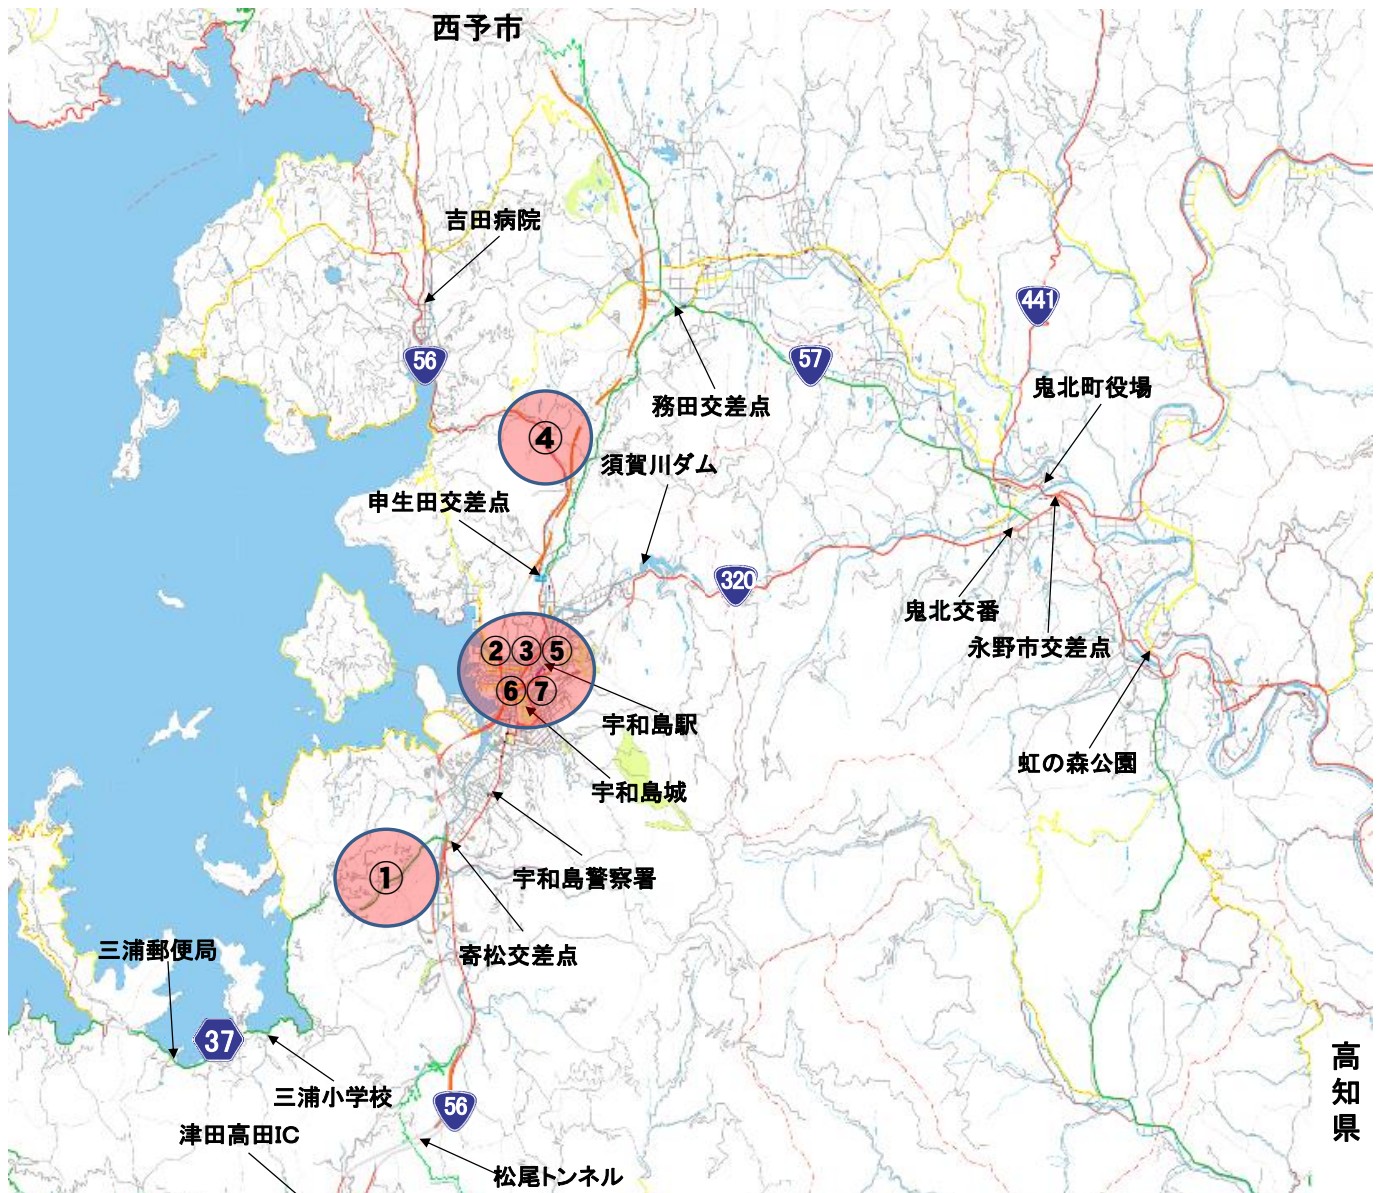

8月中の公開交通取締り

宇和島署

	日	曜日	時間	種別	取締場所	路線名
1	5日	金	10:00-12:00	速度違反	宇和島市寄松	主要県道
2	10日	水	7:00-8:00	自転車取締	宇和島市弁天町	市道
3	10日	水	15:00-16:00	自転車取締	宇和島市天神町	市道
4	15日	月	13:00-15:00	速度違反	宇和島市高串	国道56号
5	20日	土	10:00-12:00	ベルト等違反	宇和島市文京町	国道56号
6	25日	木	11:00-13:00	歩行者妨害	宇和島市曙町	市道
7	30日	火	7:00-9:00	歩行者妨害	宇和島市栄町港	国道320号

★ 通勤時間帯（7:00～9:00、16:00～18:00）に、**出会頭**（車両相互及び自転車対車両）の事故が多発していることから、各所で一時不停止等の交差点関連違反取締りを強化しています。

愛南町 ※ 上記以外にも管内各所において取締りを実施します。天候・暑情等により、内容変更及び中止となる場合があります。

高知県