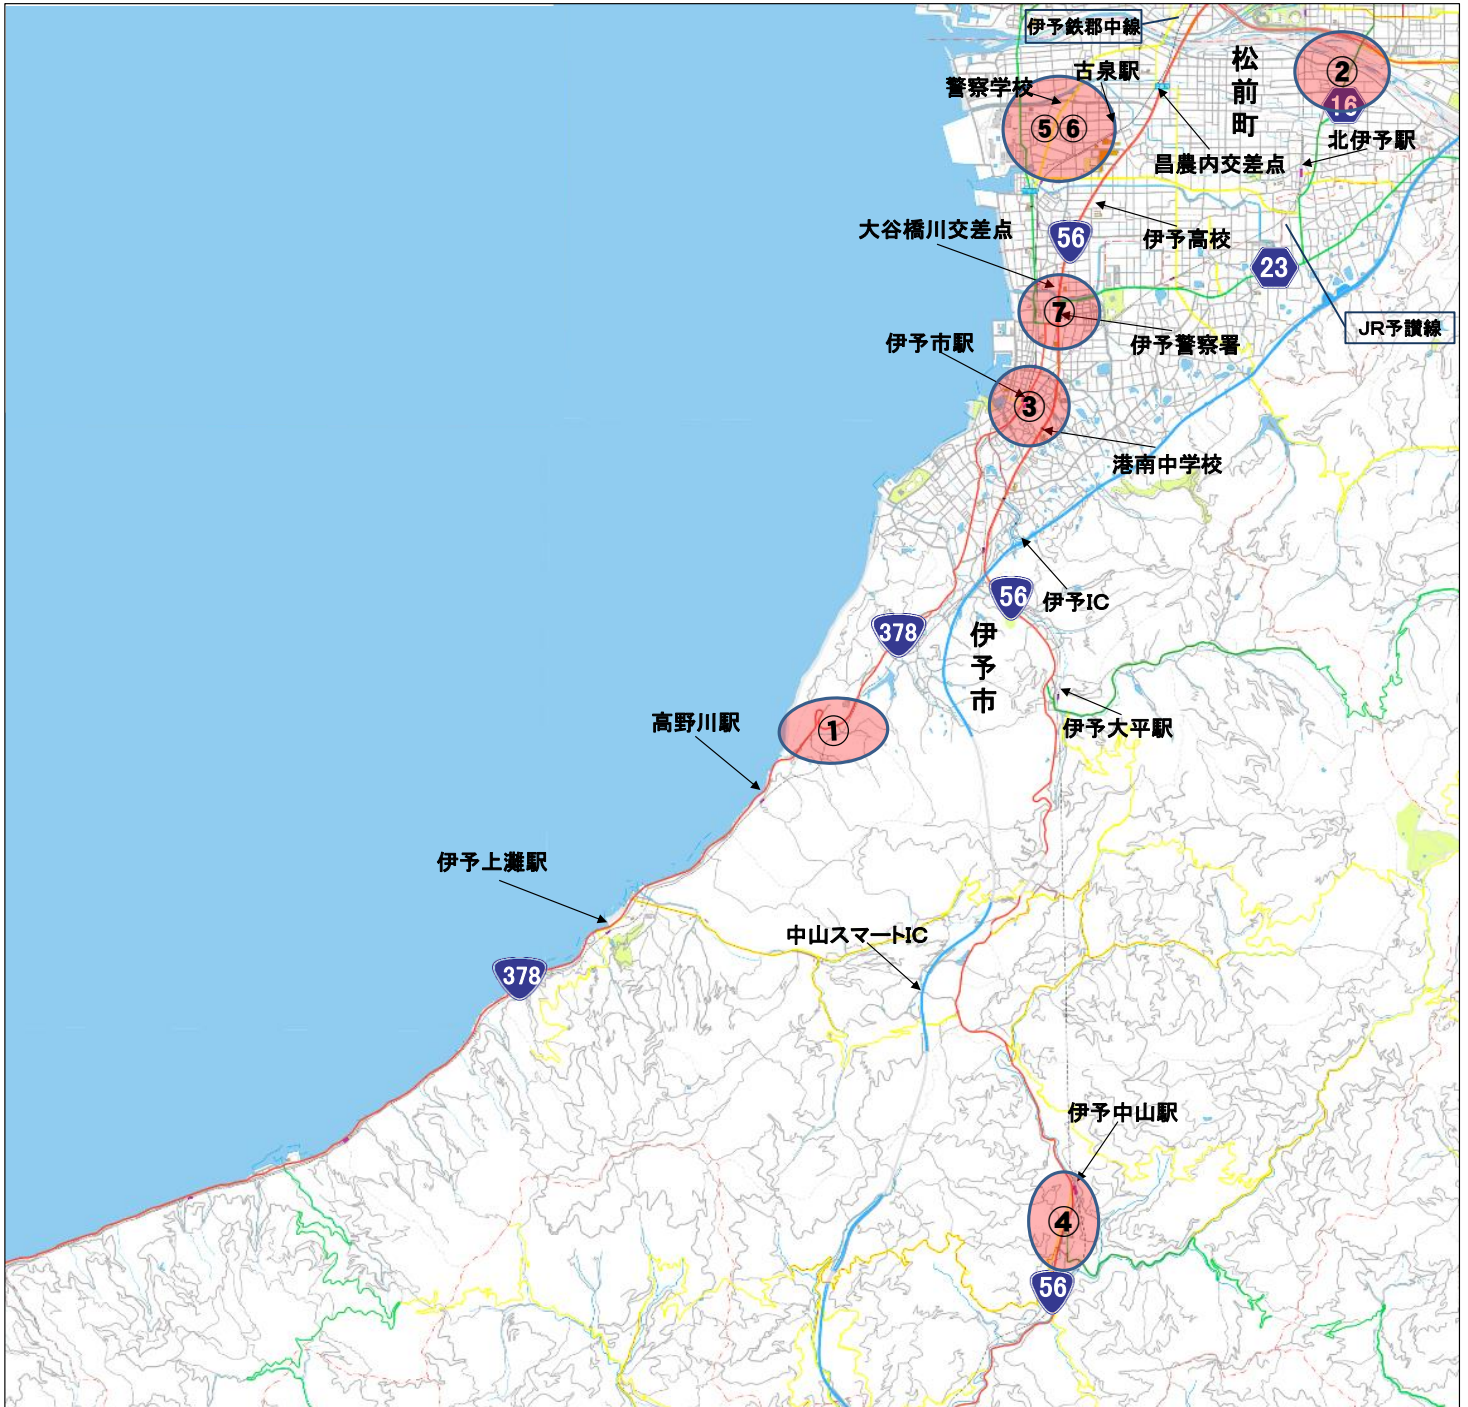

8月中の公開交通取締り

伊予署

	日	曜日	時間	種別	取締場所	路線名
1	5日	金	10:00-12:00	速度違反	伊予市双海町高岸	国道378号
2	10日	水	7:00-8:00	自転車取締	伊予郡松前町中川原	主要県道
3	10日	水	16:00-17:00	自転車取締	伊予市米湊	国道378号
4	15日	月	13:00-15:00	速度違反	伊予市中山町中山	国道56号
5	20日	土	10:00-12:00	ベルト等違反	伊予郡松前町筒井	一般県道
6	25日	木	11:00-13:00	歩行者妨害	伊予郡松前町筒井	一般県道
7	30日	火	7:00-9:00	歩行者妨害	伊予市下吾川	主要県道

★ 通勤時間帯（7:00～9:00、16:00～18:00）に、出会頭（車両相互及び自転車対車両）の事故が多発していることから、各所で一時不停止等の交差点関連違反取締りを強化しています。

※ 上記以外にも管内各所において取締りを実施します。天候・暑情等により、内容変更及び中止となる場合があります。