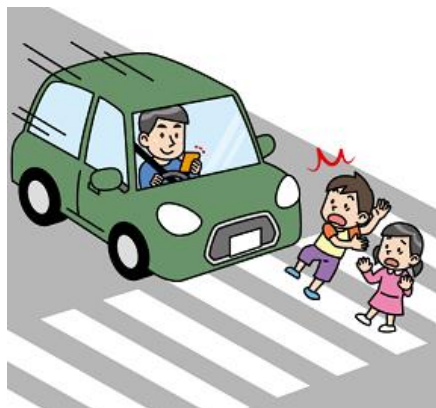

前見て！ 運転プロジェクト

その一瞬が **未来** を奪う

愛媛県立松山南高等学校砥部分校デザイン科 写真部

愛媛県警察のシンボルマスコット
まもるくん

愛媛県警察

愛媛県立松山南高等学校砥部分校公式キャラクター
ぶんにん

運転中は

前をよく見て！
確認して！！

「前見て！運転プロジェクト」

では、次の4種類の交通事故防止を図ります！

横断歩道での事故

正面衝突事故など

自損事故

追突事故

前を見て道路に沿って走るとは、
ドライバーとして最も基本的な義務です。

前をよく見て、運転に集中しましょう！