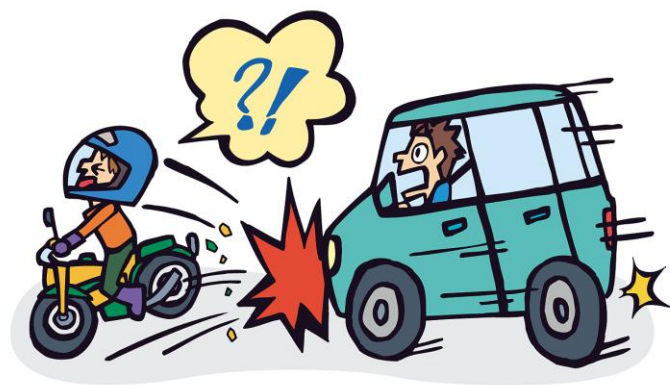

前見て！ 運転プロジェクト

その一瞬が **未来** を奪う

愛媛県立松山南高等学校砥部分校デザイン科 写真部

愛媛県警察のシンボルマスコット
まもるくん

愛媛県警察

愛媛県立松山南高等学校砥部分校公式キャラクター
ぶんにん

運転中は

前をよく見て！
確認して！！

「前見て！運転プロジェクト」

では、次の4種類の交通事故防止を図ります！

横断歩道での事故

正面衝突事故など

自損事故

追突事故

前を見て道路に沿って走るとは、
ドライバーとして最も基本的な義務です。

前をよく見て、運転に集中しましょう！