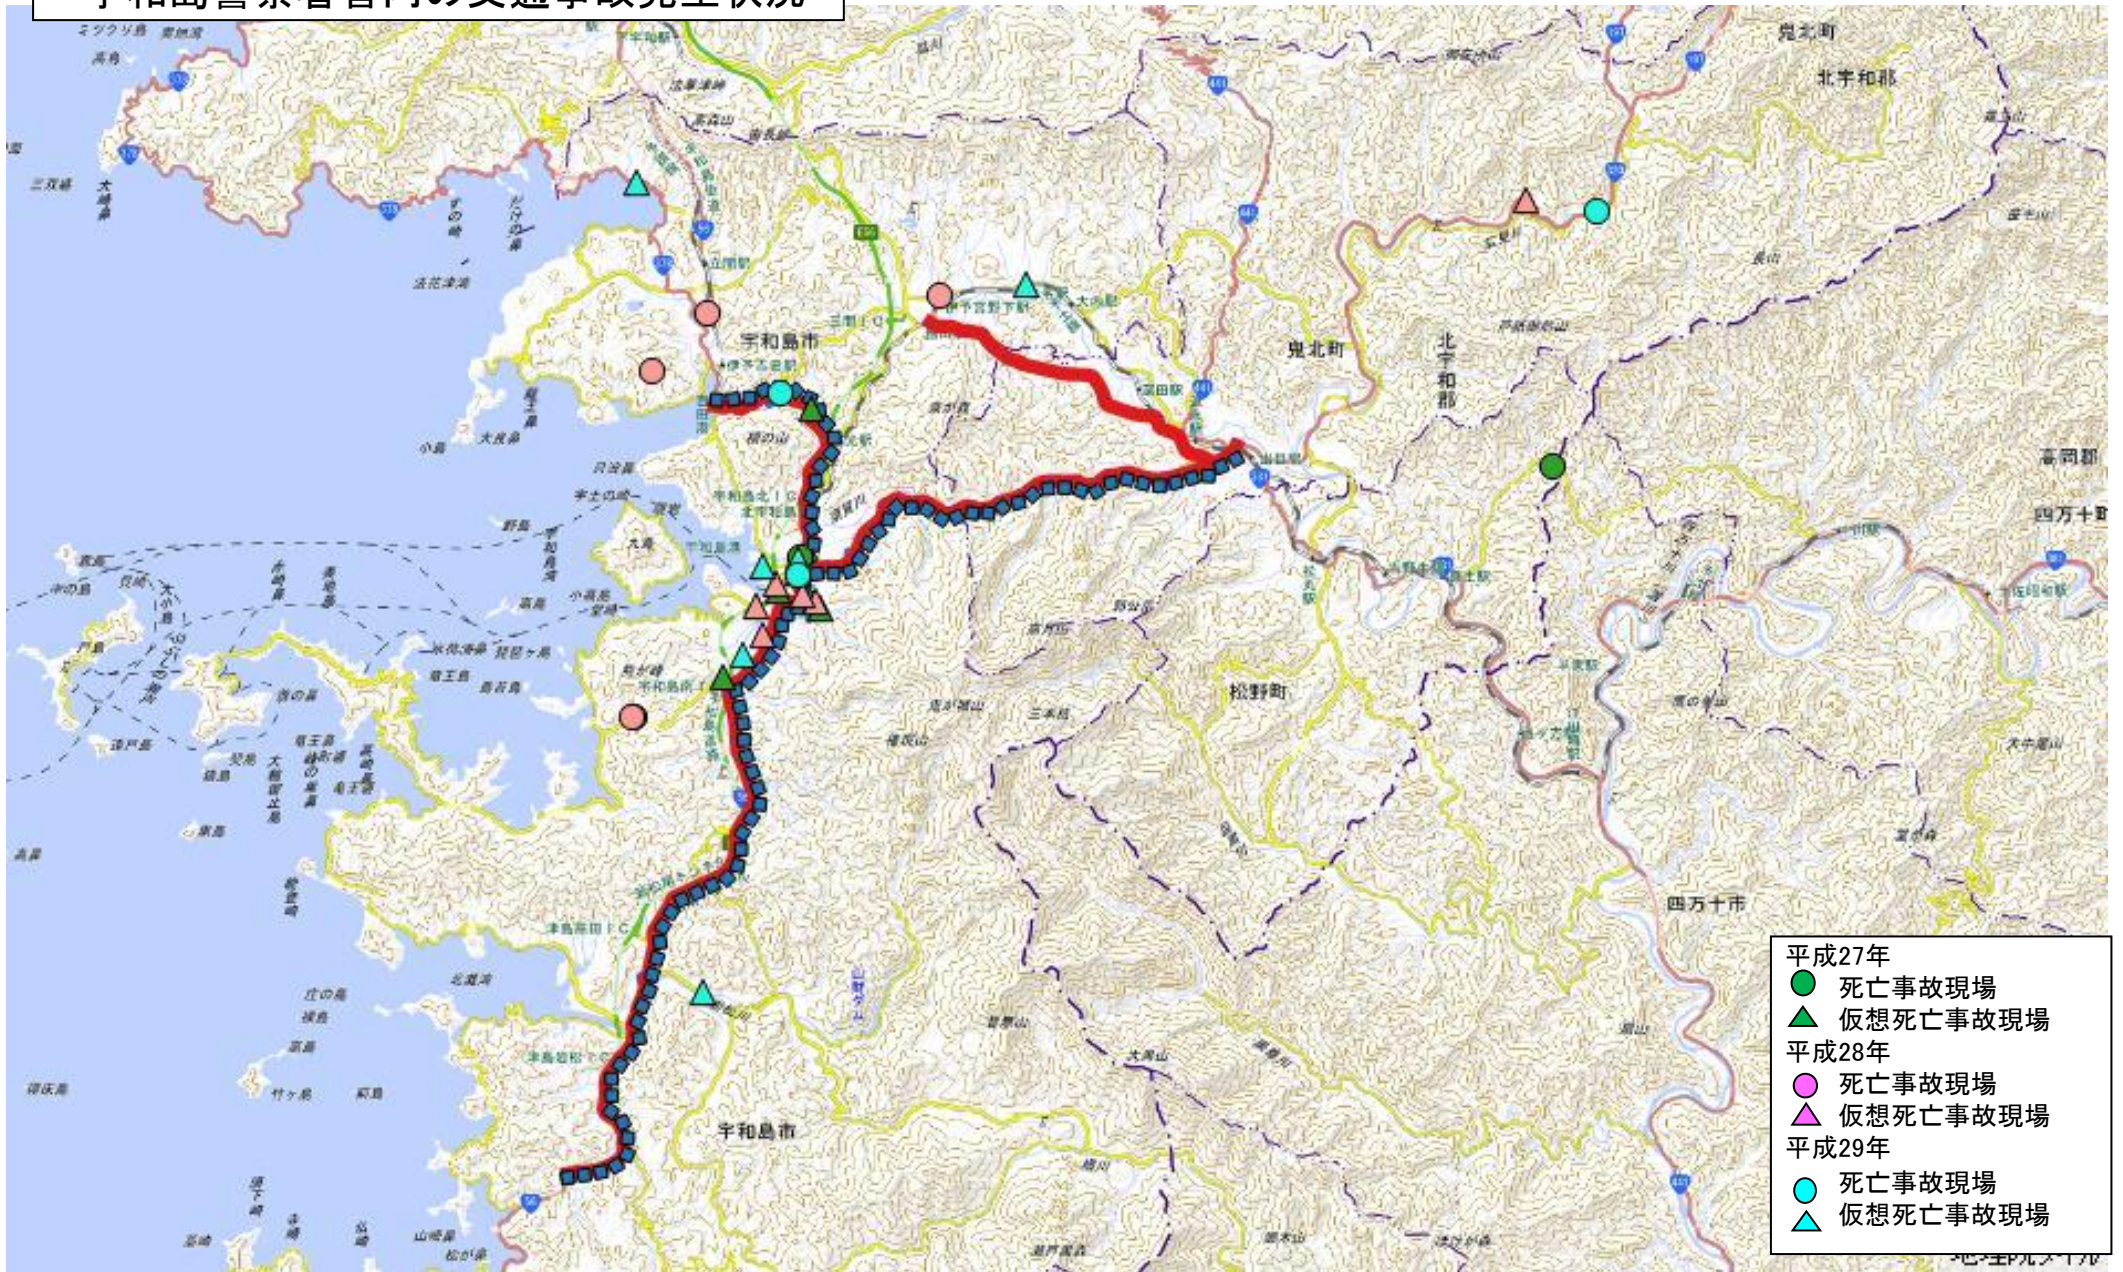

宇和島警察署管内の交通事故発生状況

「この地図は、国土地理院長の承認を得て、同院発行の電子地形図25000、電子地形図20万及び電子地形図(タイル)を複製したものである(承認番号 平29情複、第1138号)。」