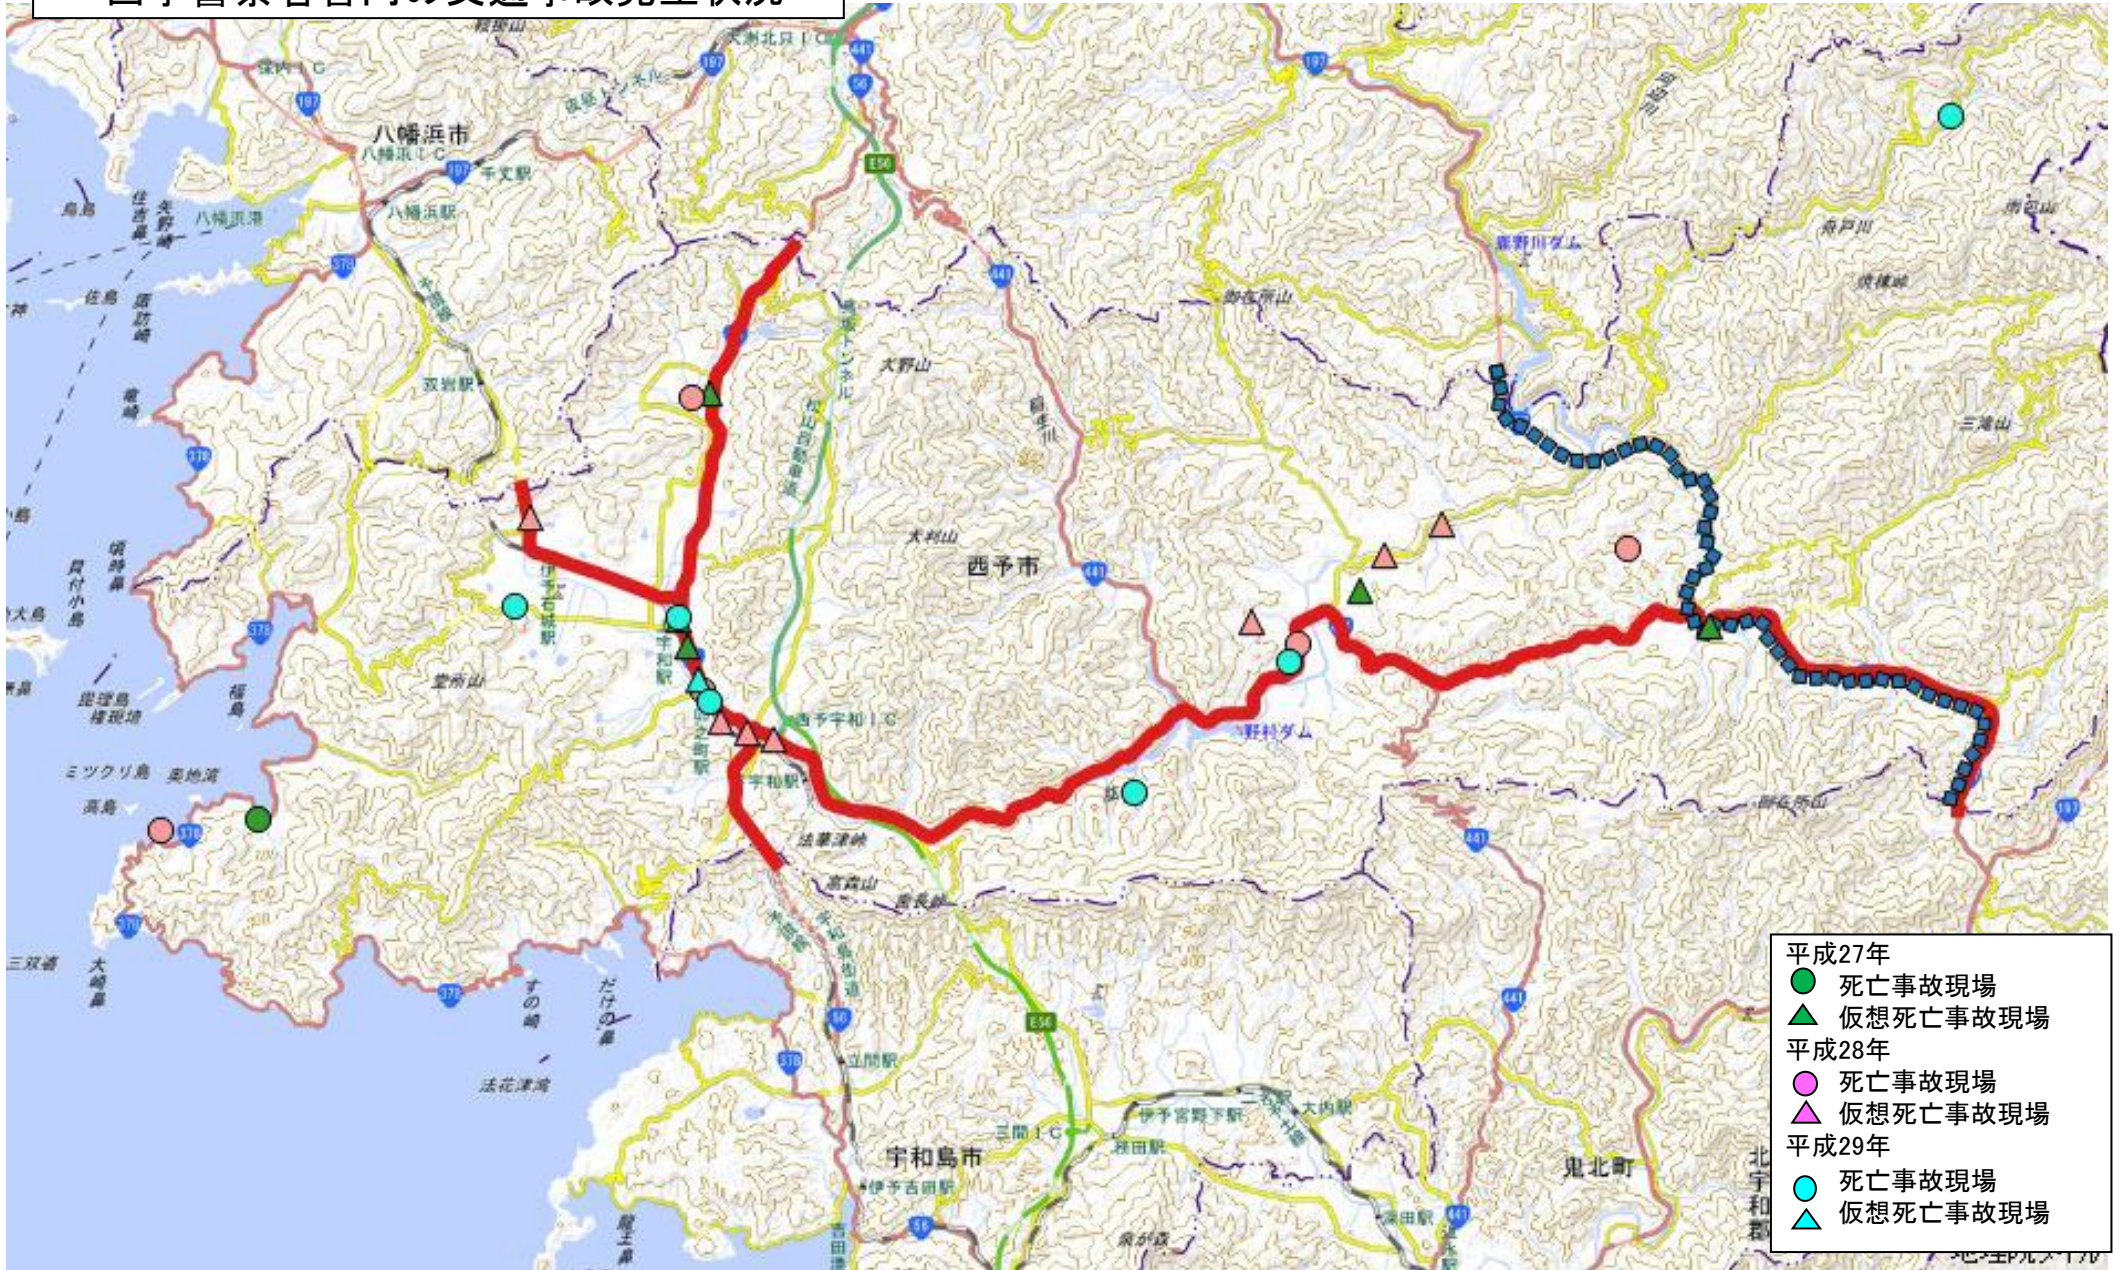

西予警察署管内の交通事故発生状況

- 平成27年
- 死亡事故現場
- ▲ 仮想死亡事故現場
- 平成28年
- 死亡事故現場
- ▲ 仮想死亡事故現場
- 平成29年
- 死亡事故現場
- ▲ 仮想死亡事故現場

「この地図は、国土地理院長の承認を得て、同院発行の電子地形図25000、電子地形図20万及び電子地形図(タイル)を複製したものである(承認番号 平29情複、第1138号)。」