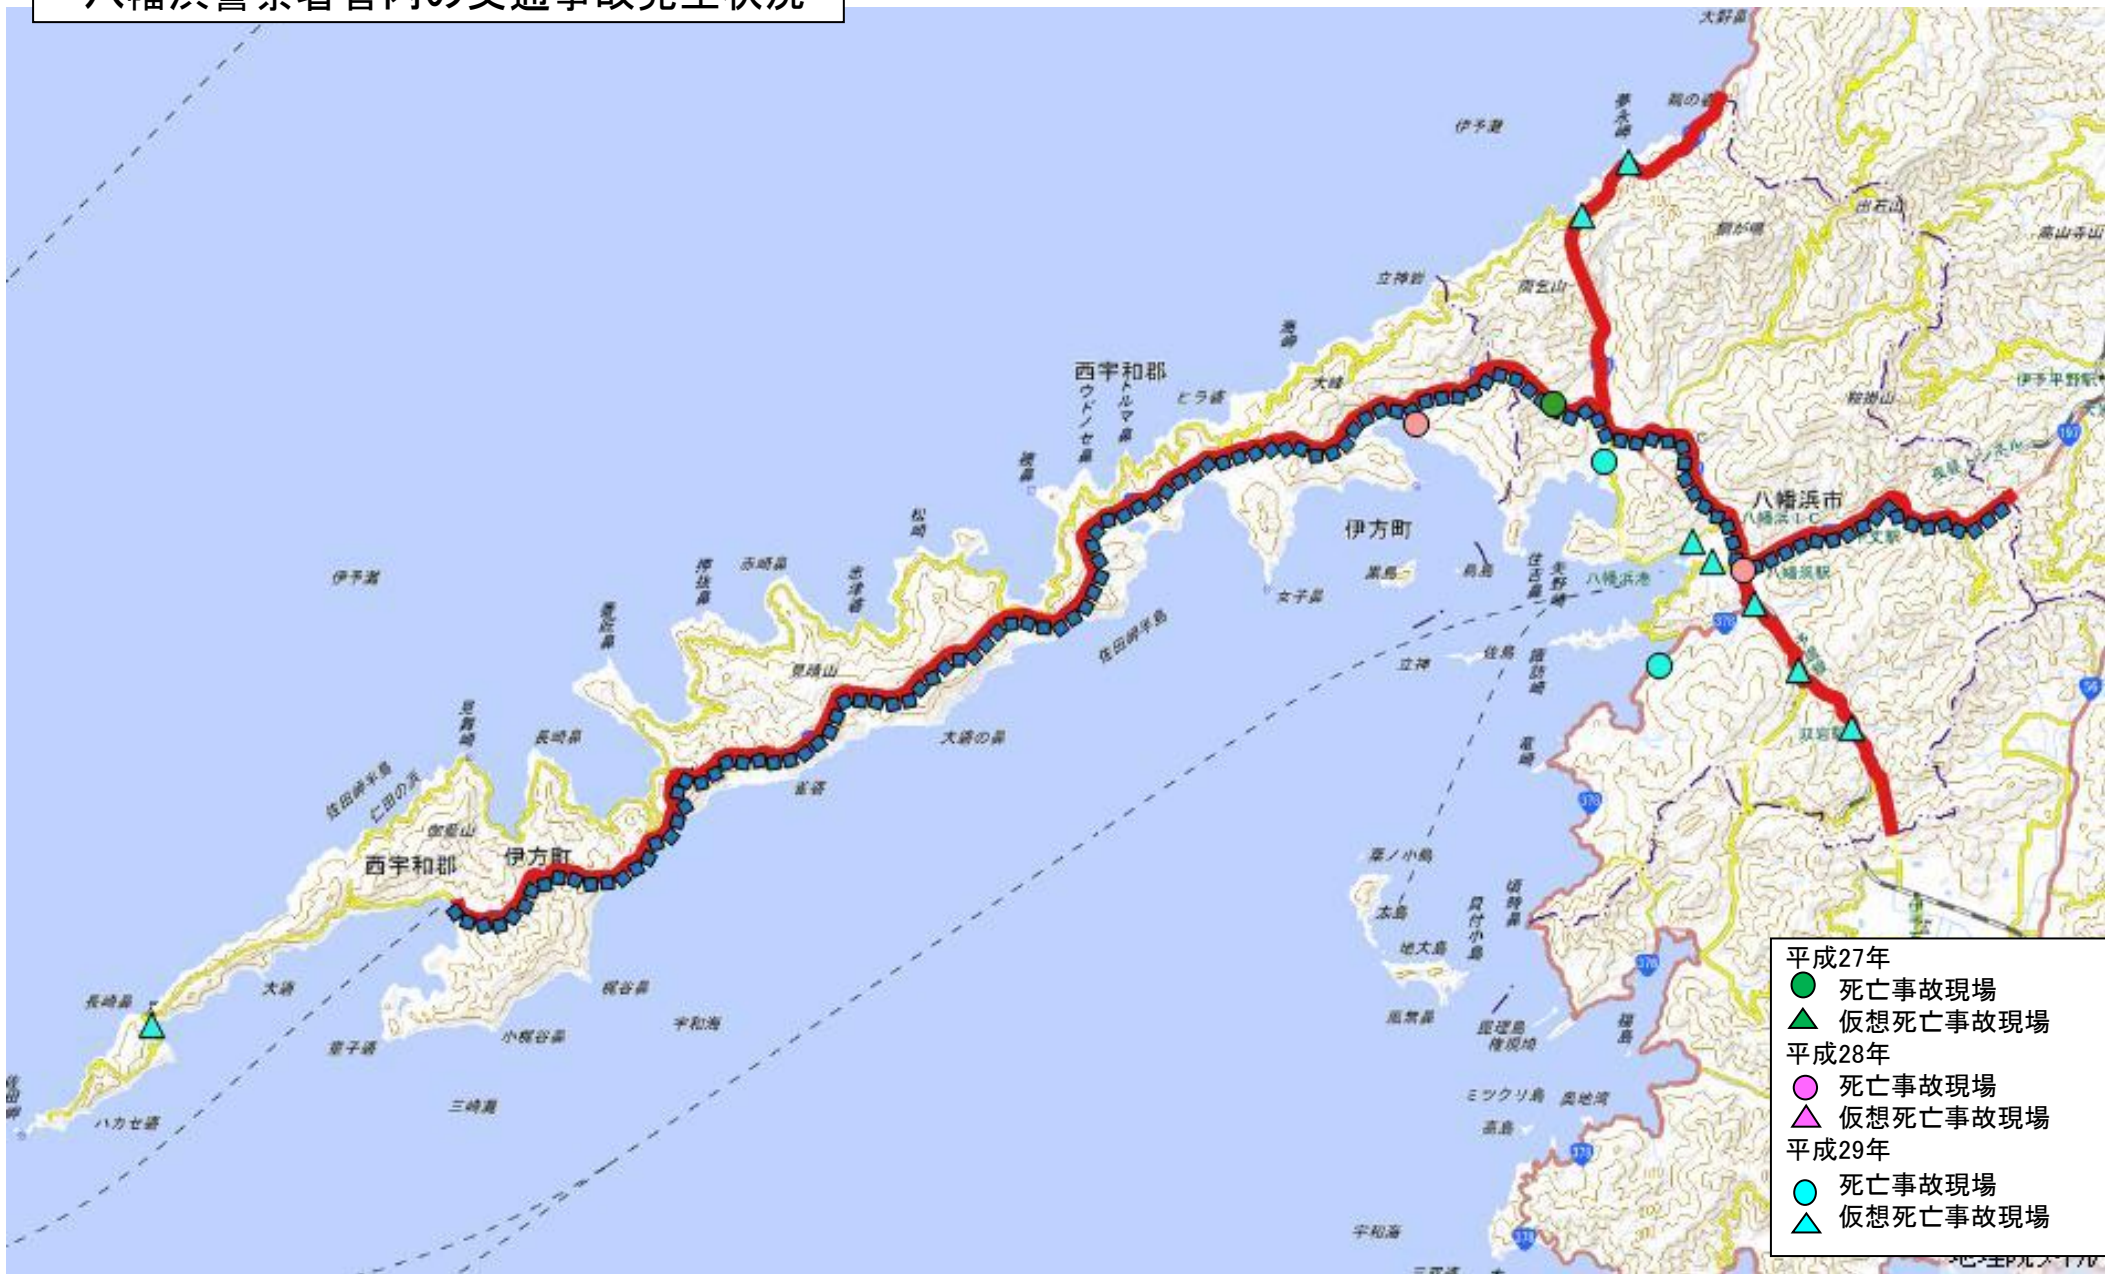

八幡浜警察署管内の交通事故発生状況

「この地図は、国土地理院長の承認を得て、同院発行の電子地形図25000、電子地形図20万及び電子地形図(タイル)を複製したものである(承認番号 平29情複、第1138号)。」