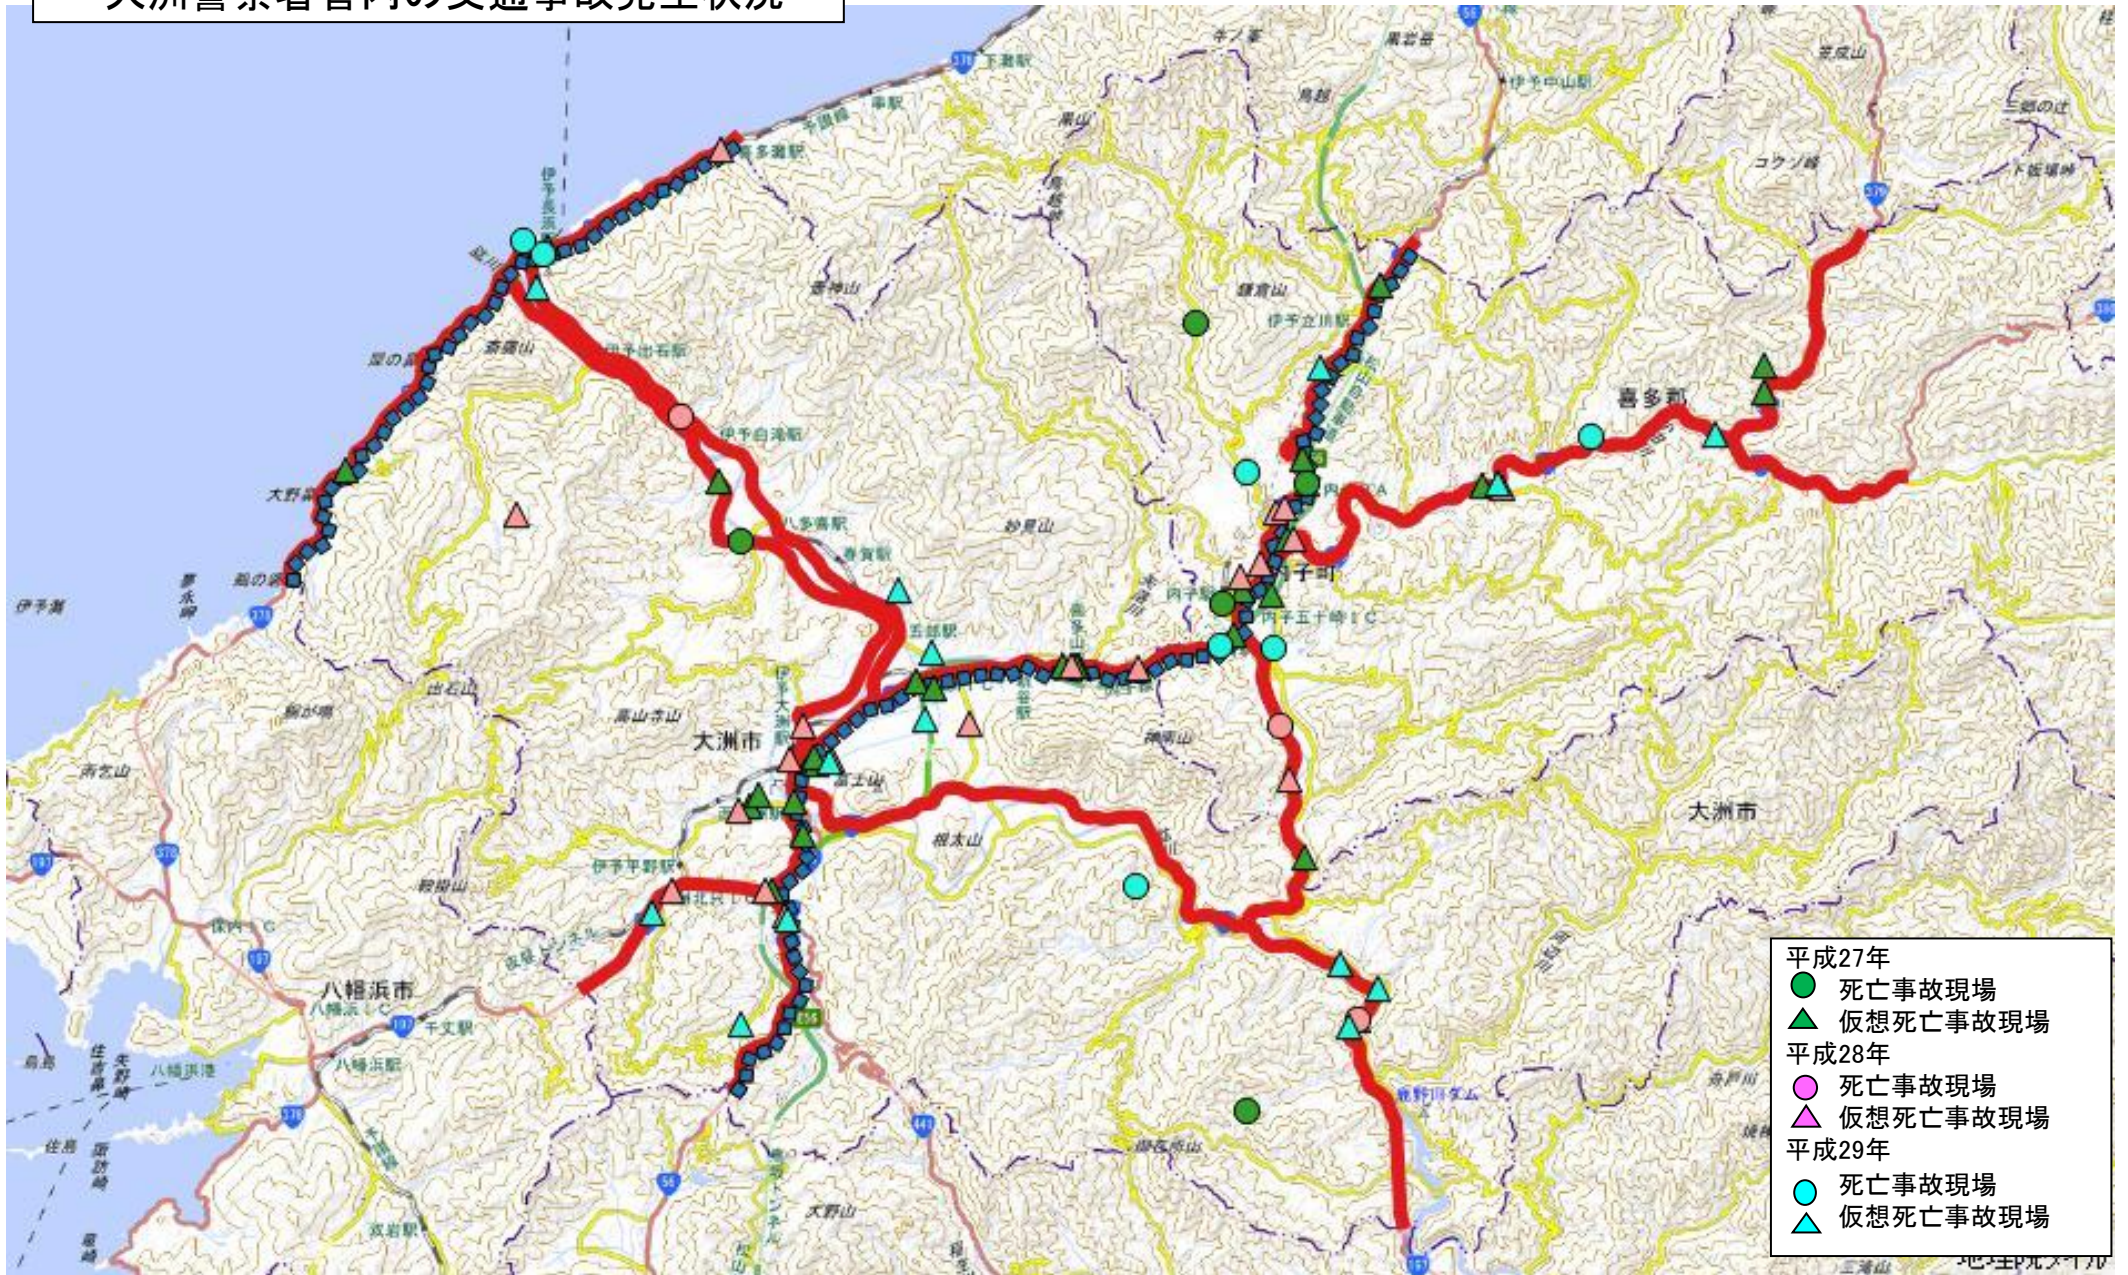

# 大洲警察署管内の交通事故発生状況

「この地図は、国土地理院長の承認を得て、同院発行の電子地形図25000、電子地形図20万及び電子地形図(タイル)を複製したものである(承認番号 平29情複、第1138号)。」