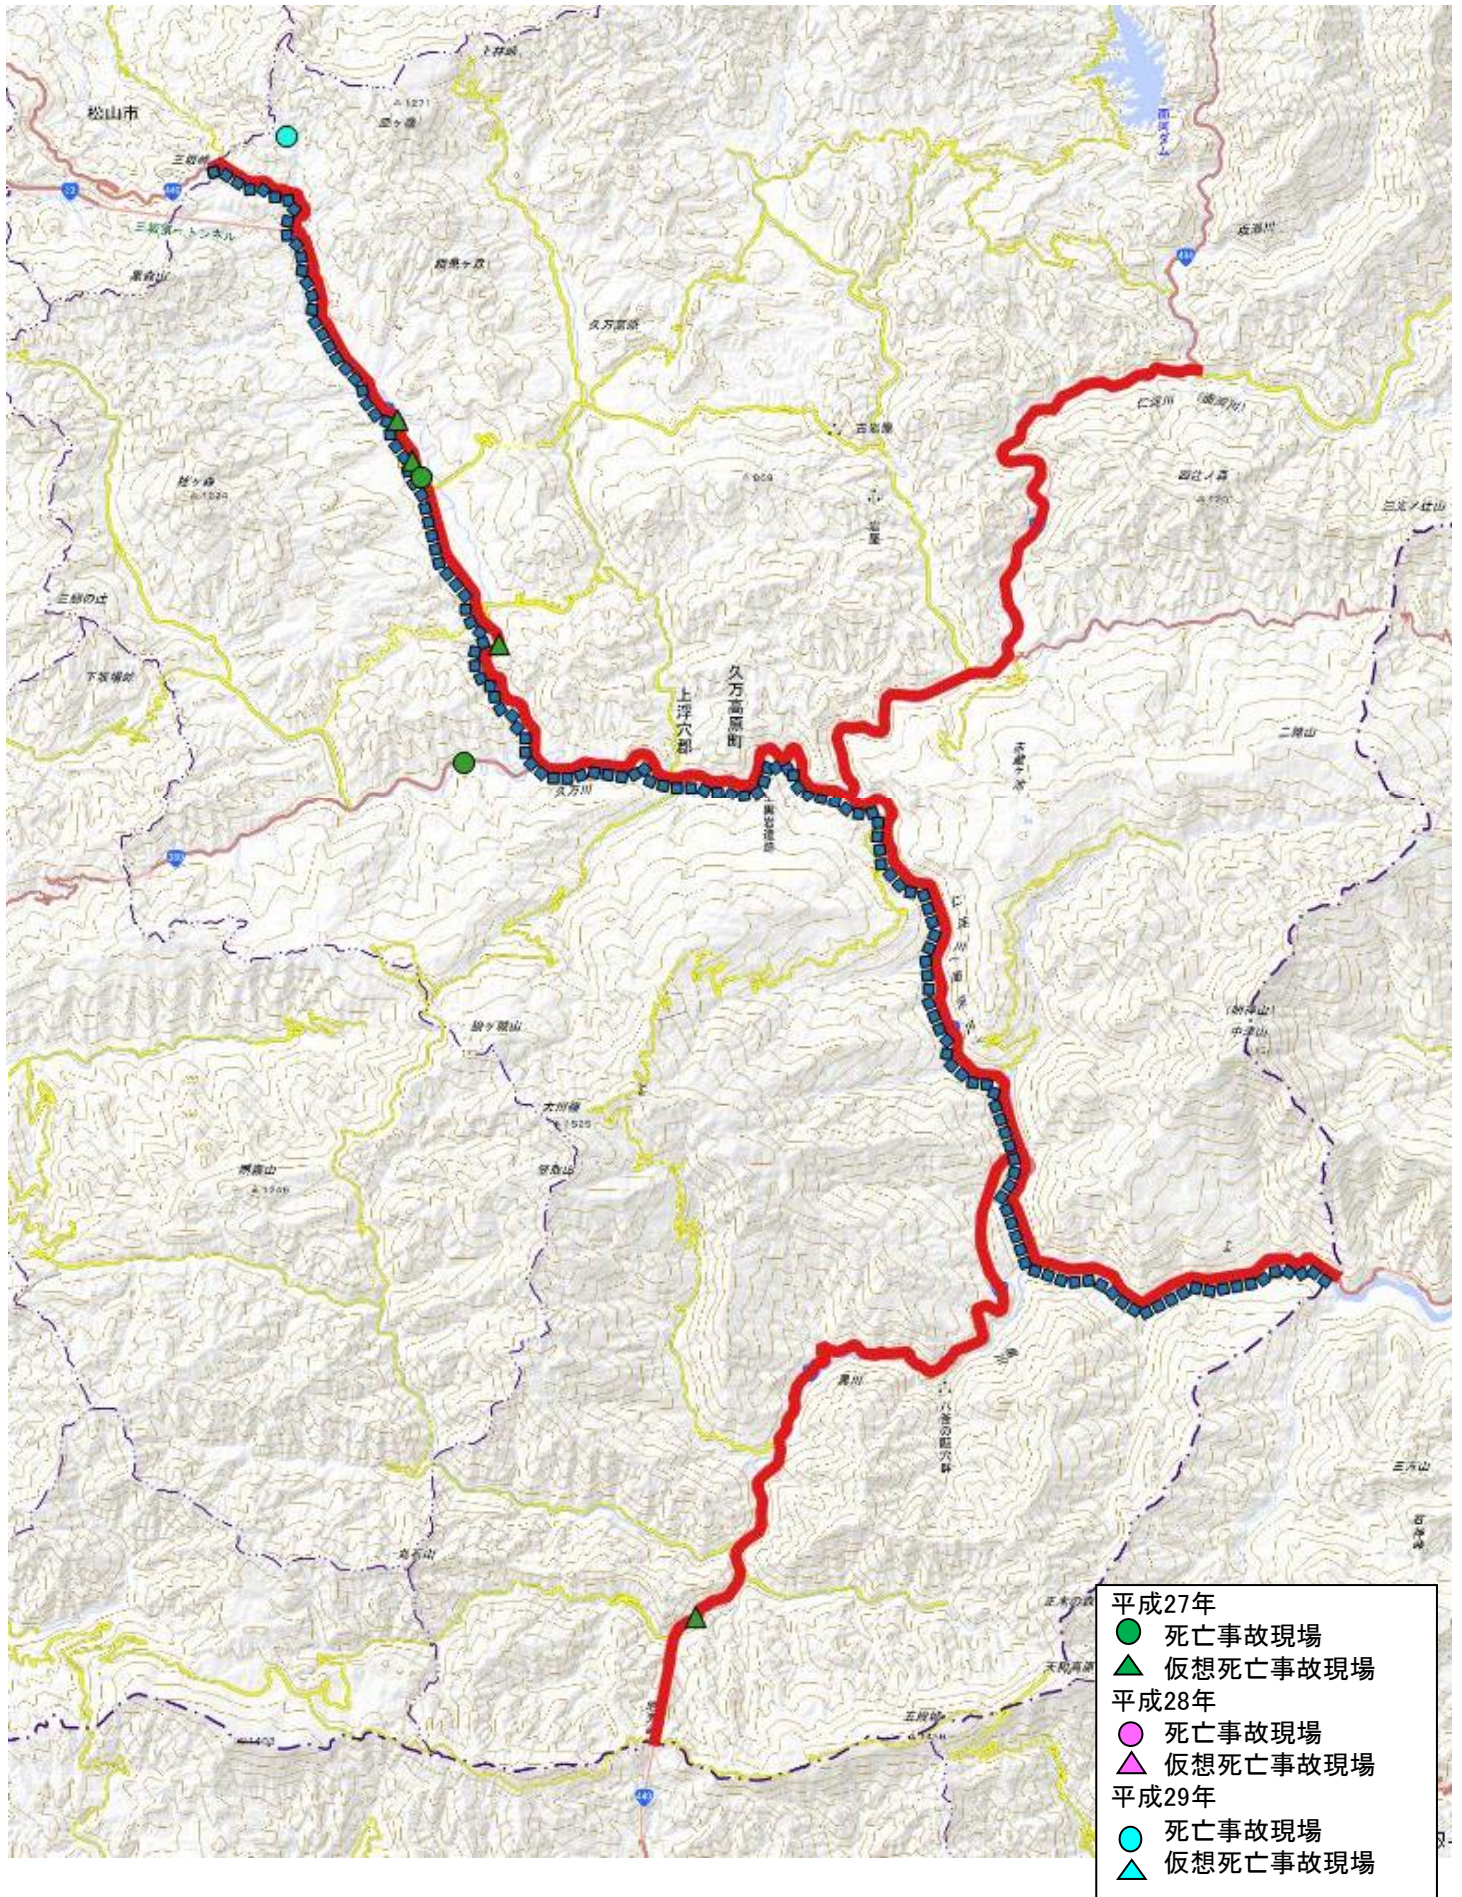

# 久万高原警察署管内の交通事故発生状況

「この地図は、国土地理院長の承認を得て、同院発行の電子地形図25000、電子地形図20万及び電子地形図(タイル)を複製したものである(承認番号 平29情複、第1138号)。」