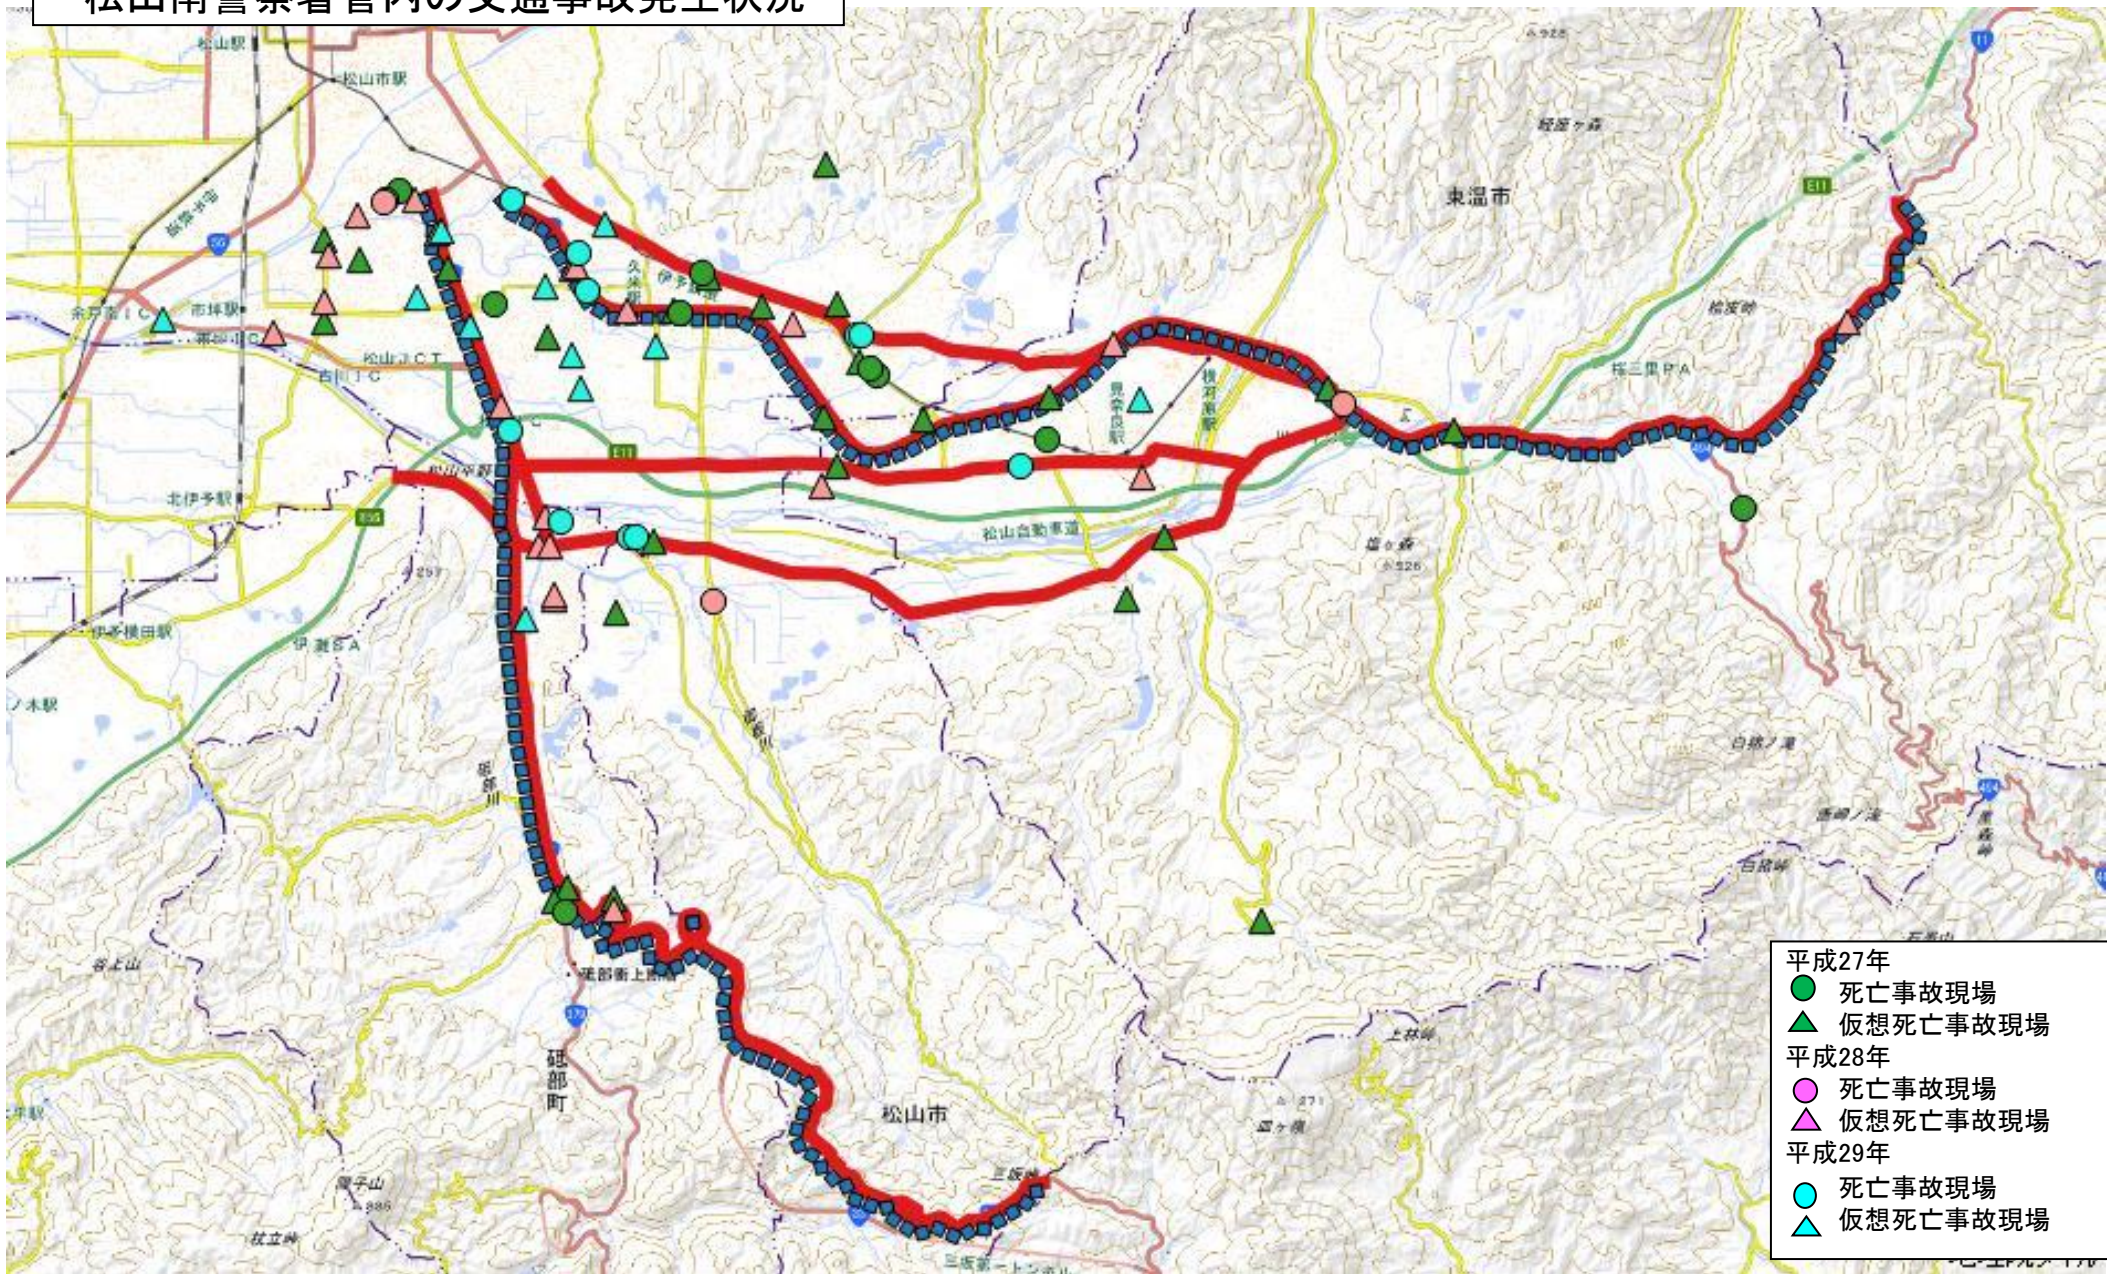

松山南警察署管内の交通事故発生状況

「この地図は、国土地理院長の承認を得て、同院発行の電子地形図25000、電子地形図20万及び電子地形図(タイル)を複製したものである(承認番号 平29情複、第1138号)。」