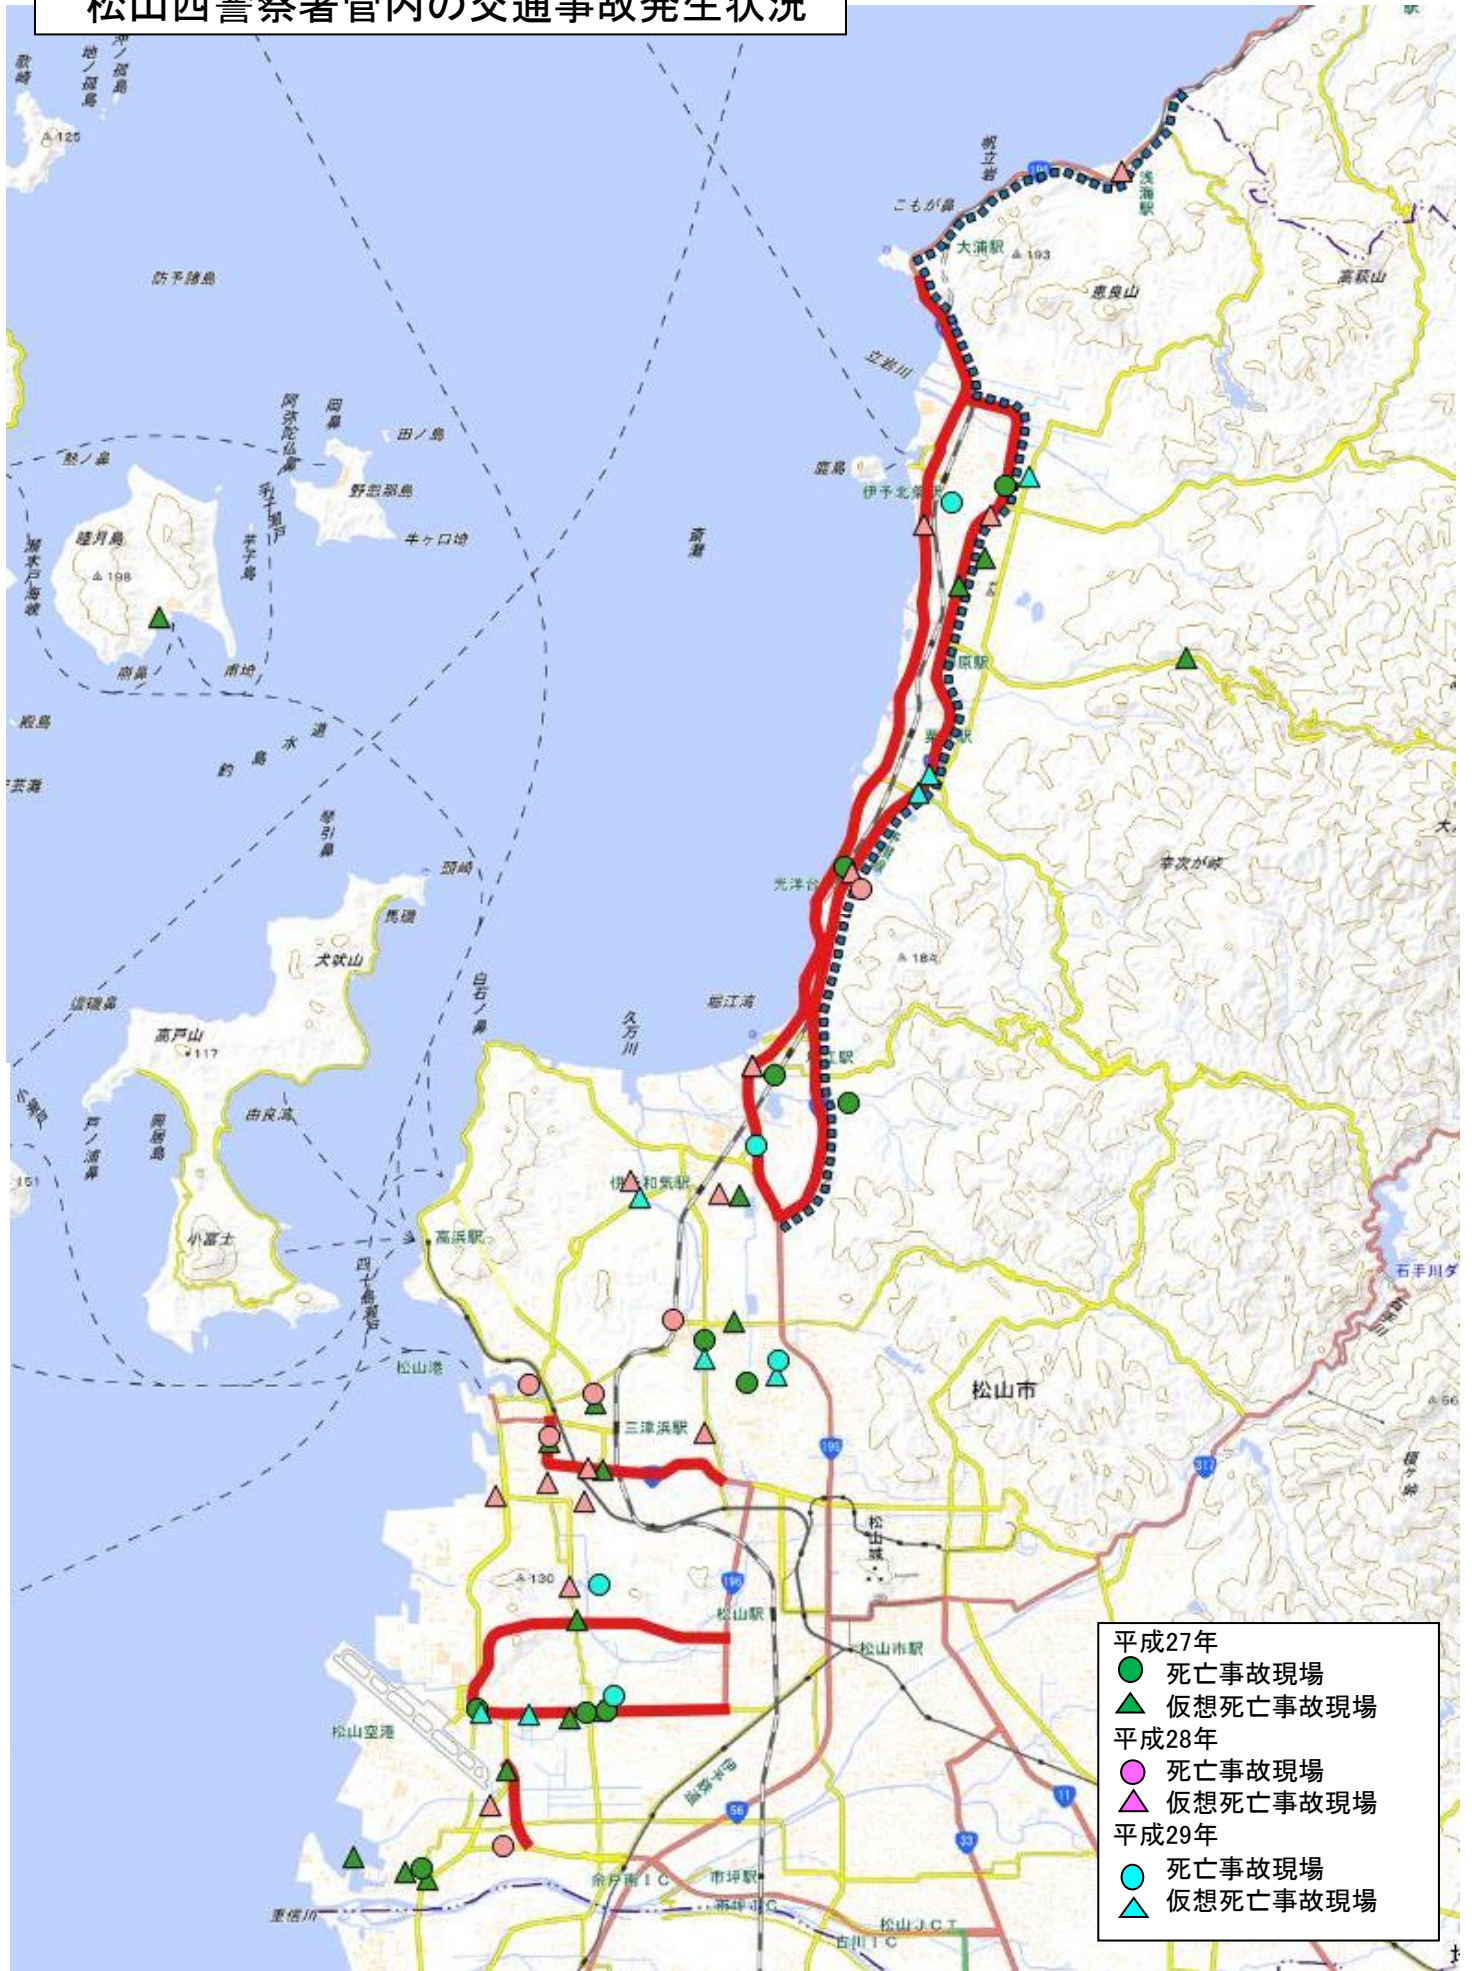

# 松山西警察署管内の交通事故発生状況

「この地図は、国土地理院長の承認を得て、同院発行の電子地形図25000、電子地形図20万及び電子地形図(タイル)を複製したものである(承認番号 平29情複、第1138号)。」