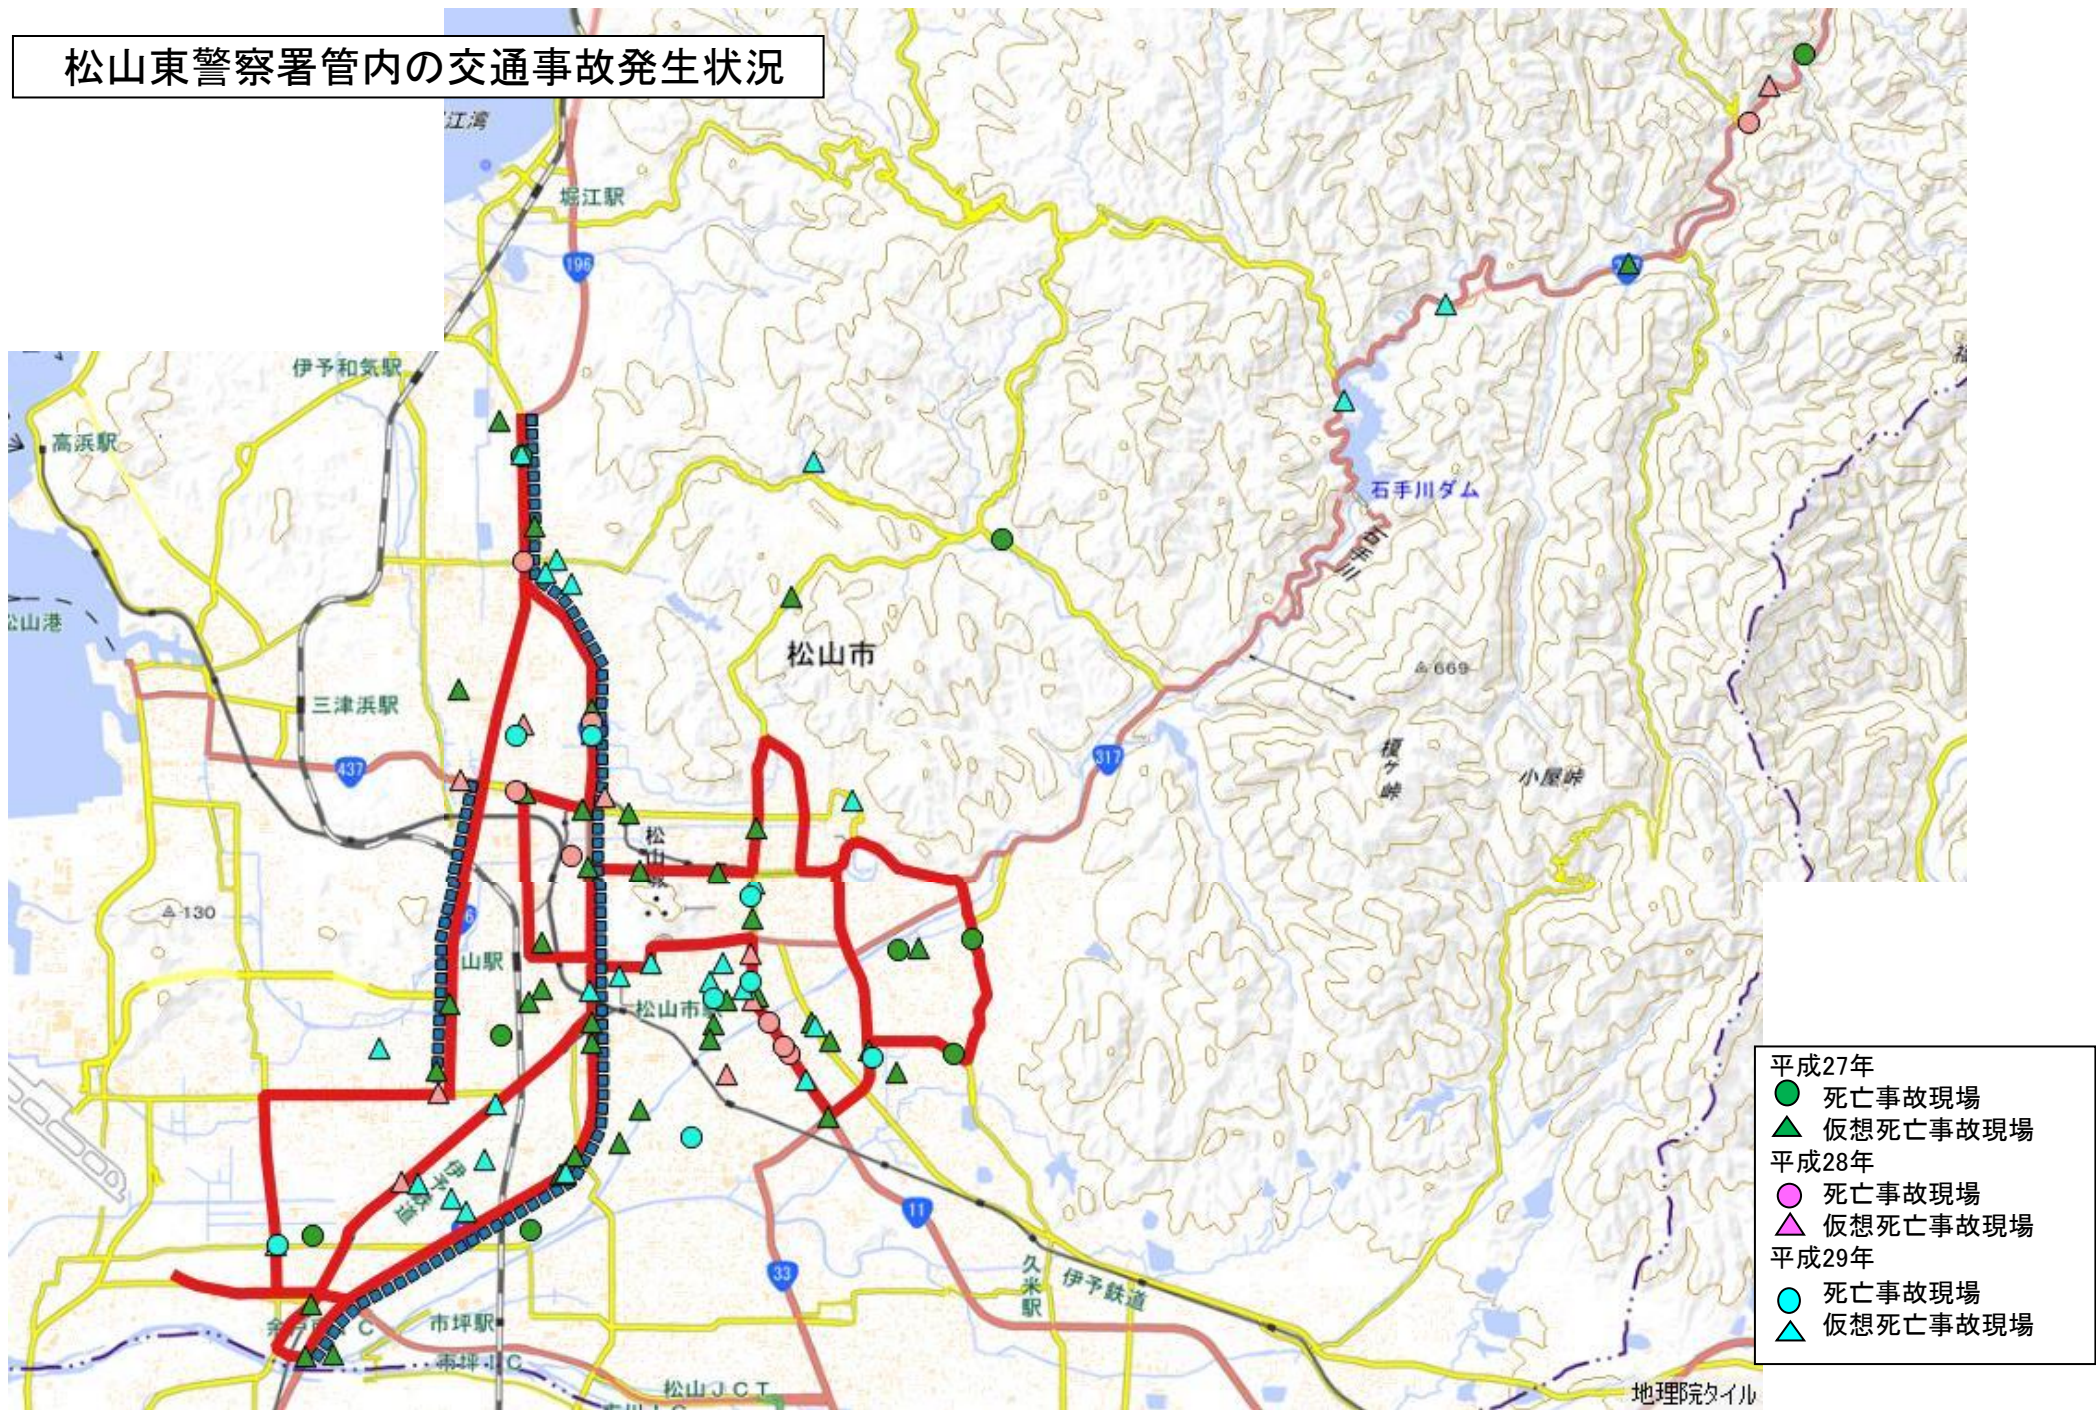

# 松山東警察署管内の交通事故発生状況

「この地図は、国土地理院長の承認を得て、同院発行の電子地形図25000、電子地形図20万及び電子地形図(タイル)を複製したものである(承認番号 平29情複、第1138号)。」