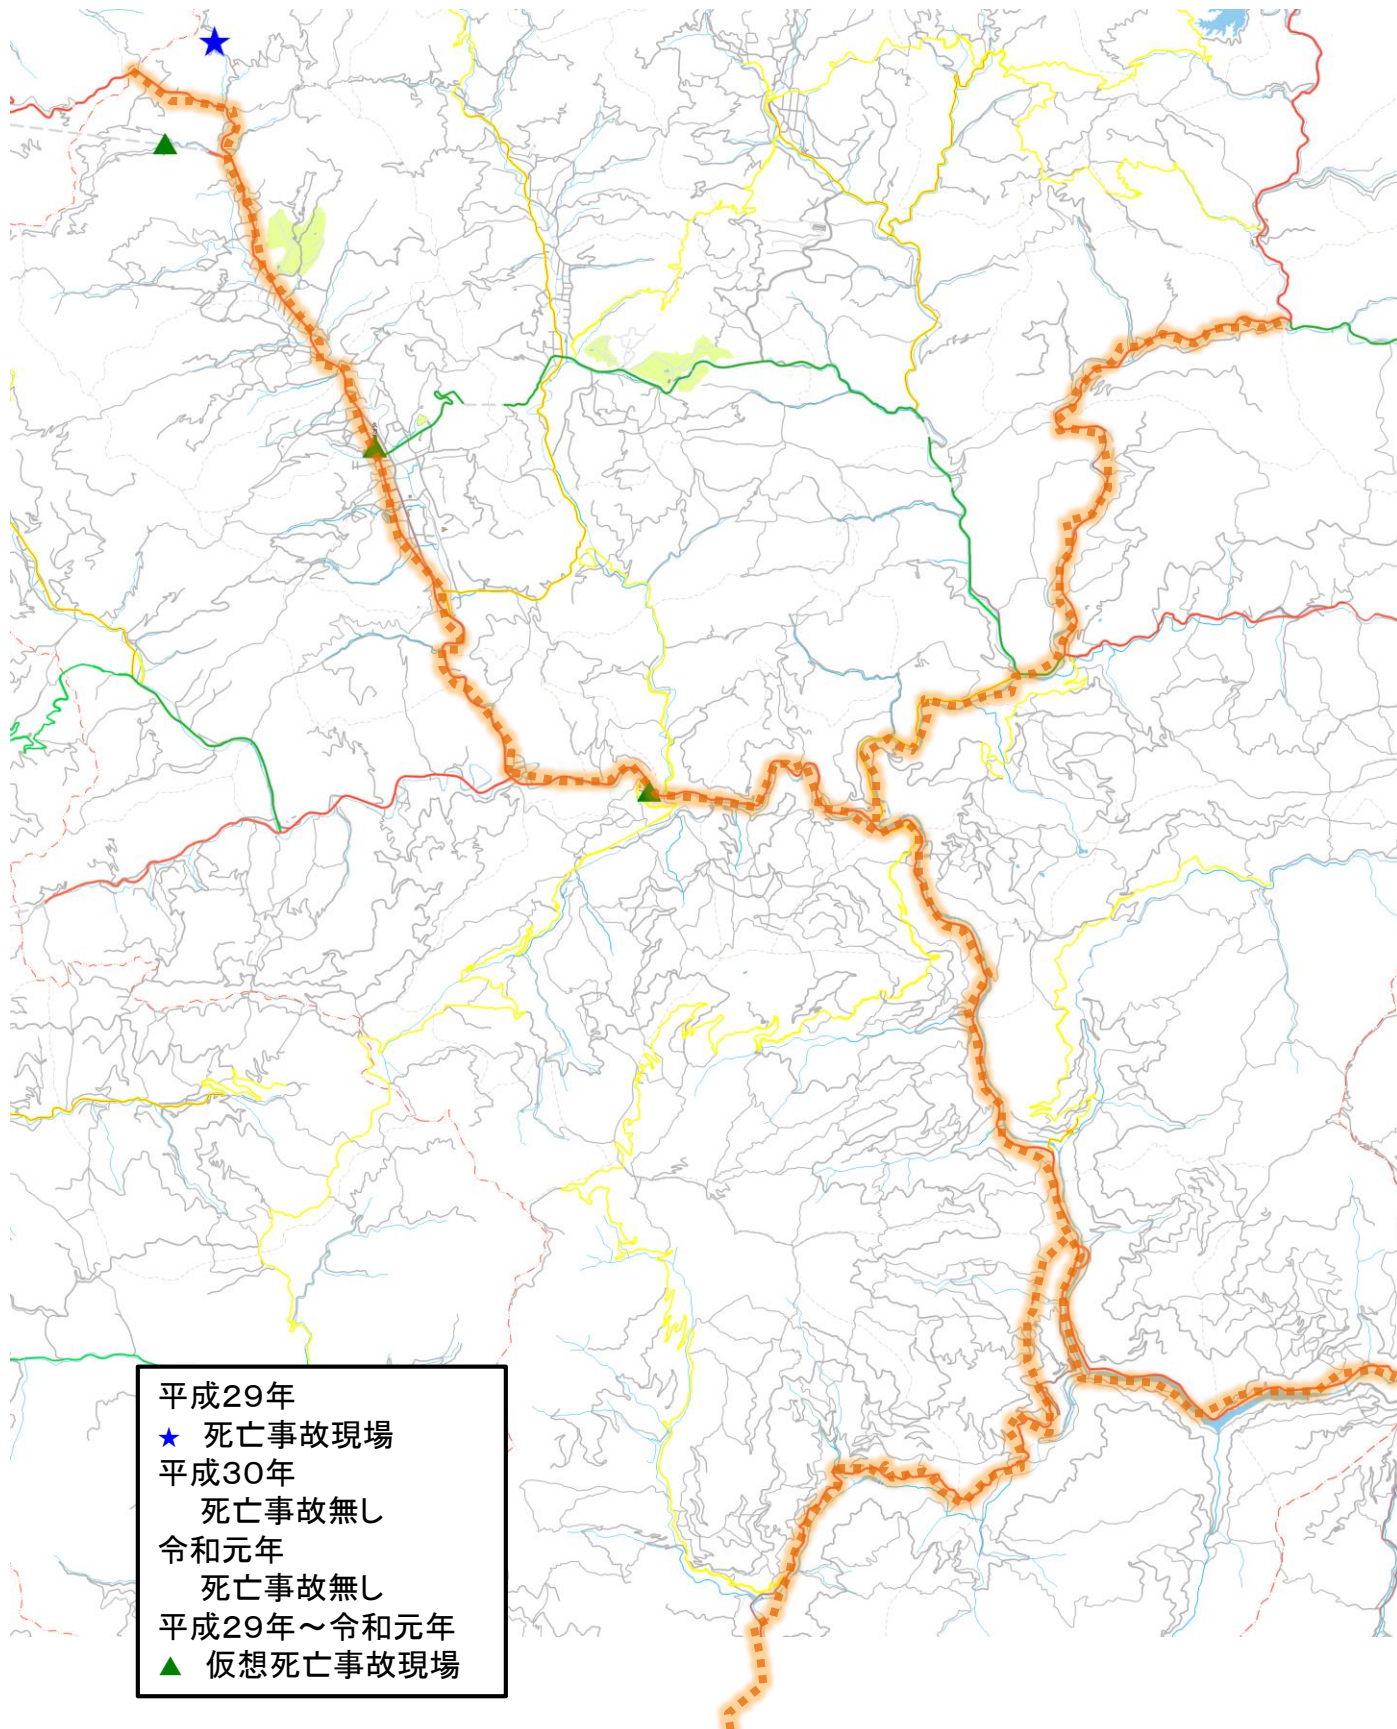

久万高原警察署管内の交通事故発生状況

- 平成29年
- ★ 死亡事故現場
- 平成30年
- 死亡事故無し
- 令和元年
- 死亡事故無し
- 平成29年～令和元年
- ▲ 仮想死亡事故現場