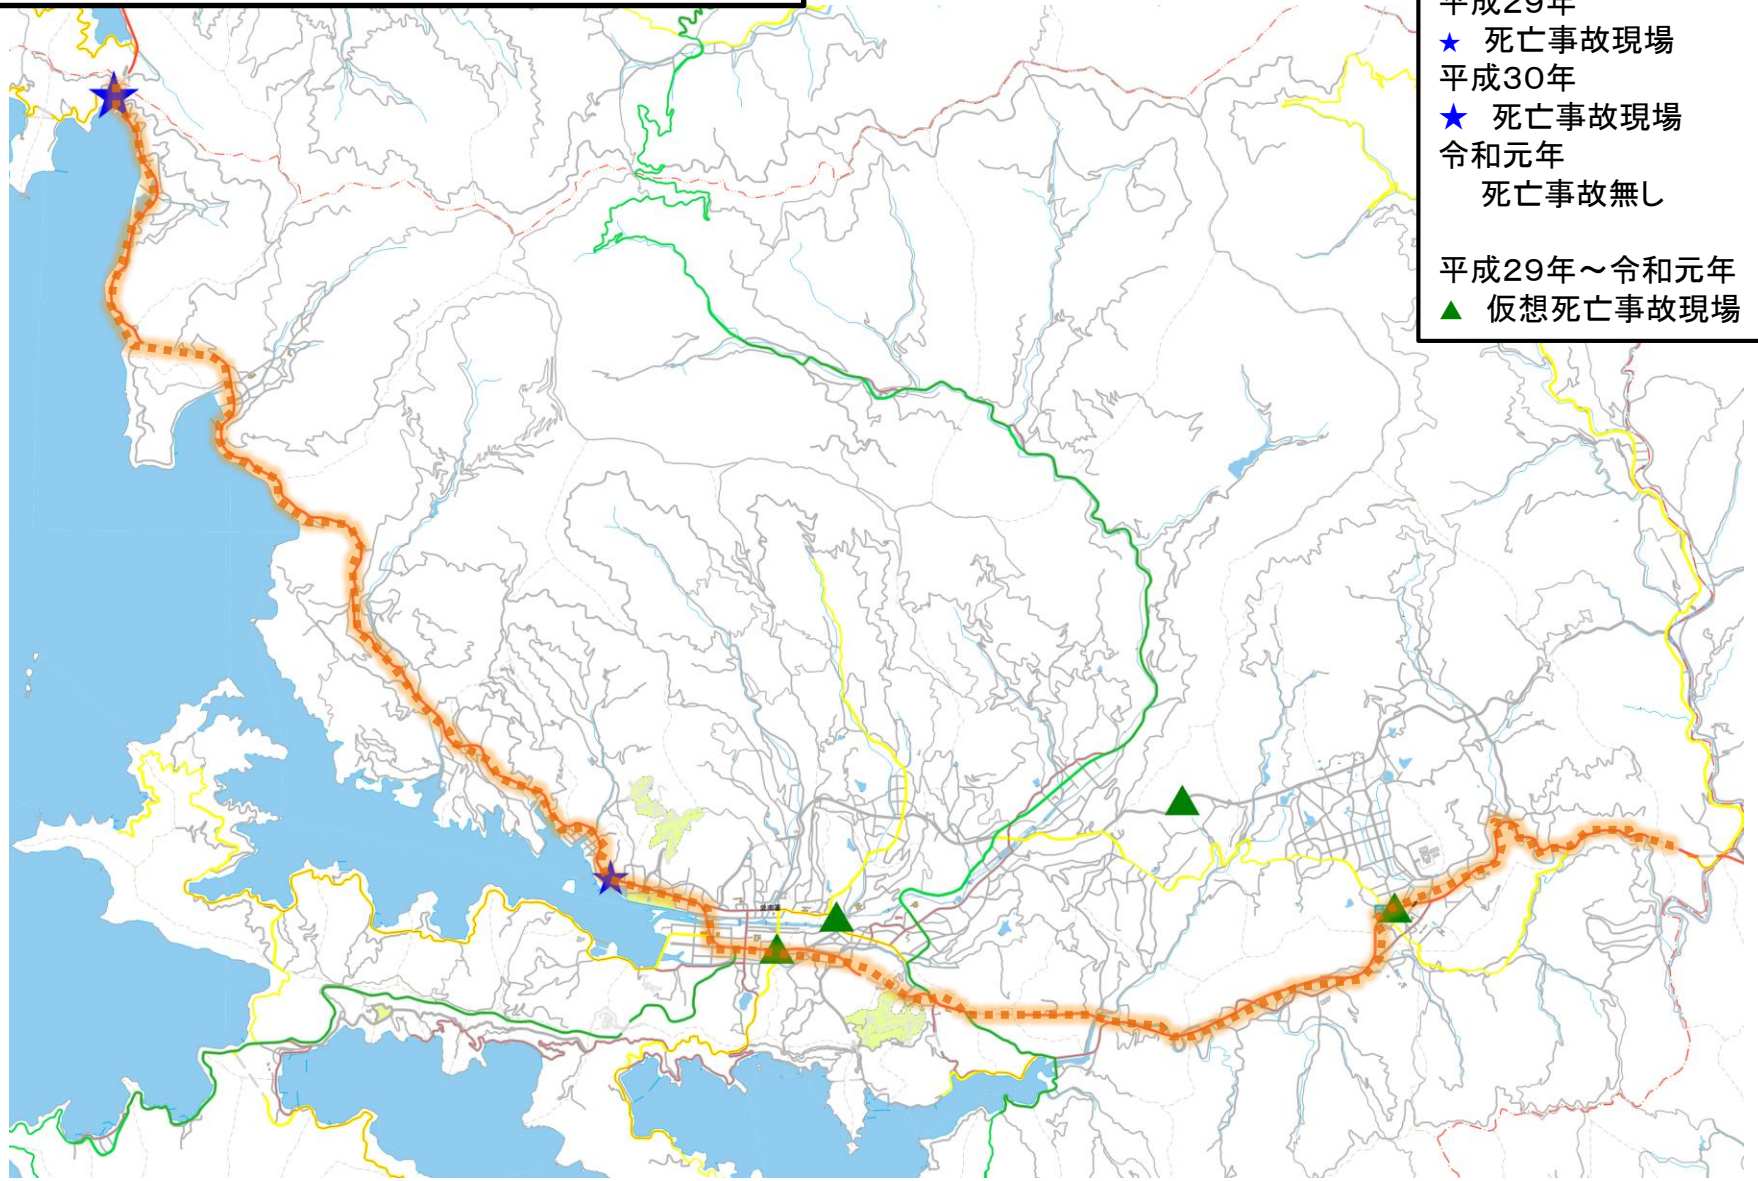

愛南警察署管内の交通事故発生状況

- 平成29年
★ 死亡事故現場
- 平成30年
★ 死亡事故現場
- 令和元年
死亡事故無し
- 平成29年～令和元年
▲ 仮想死亡事故現場