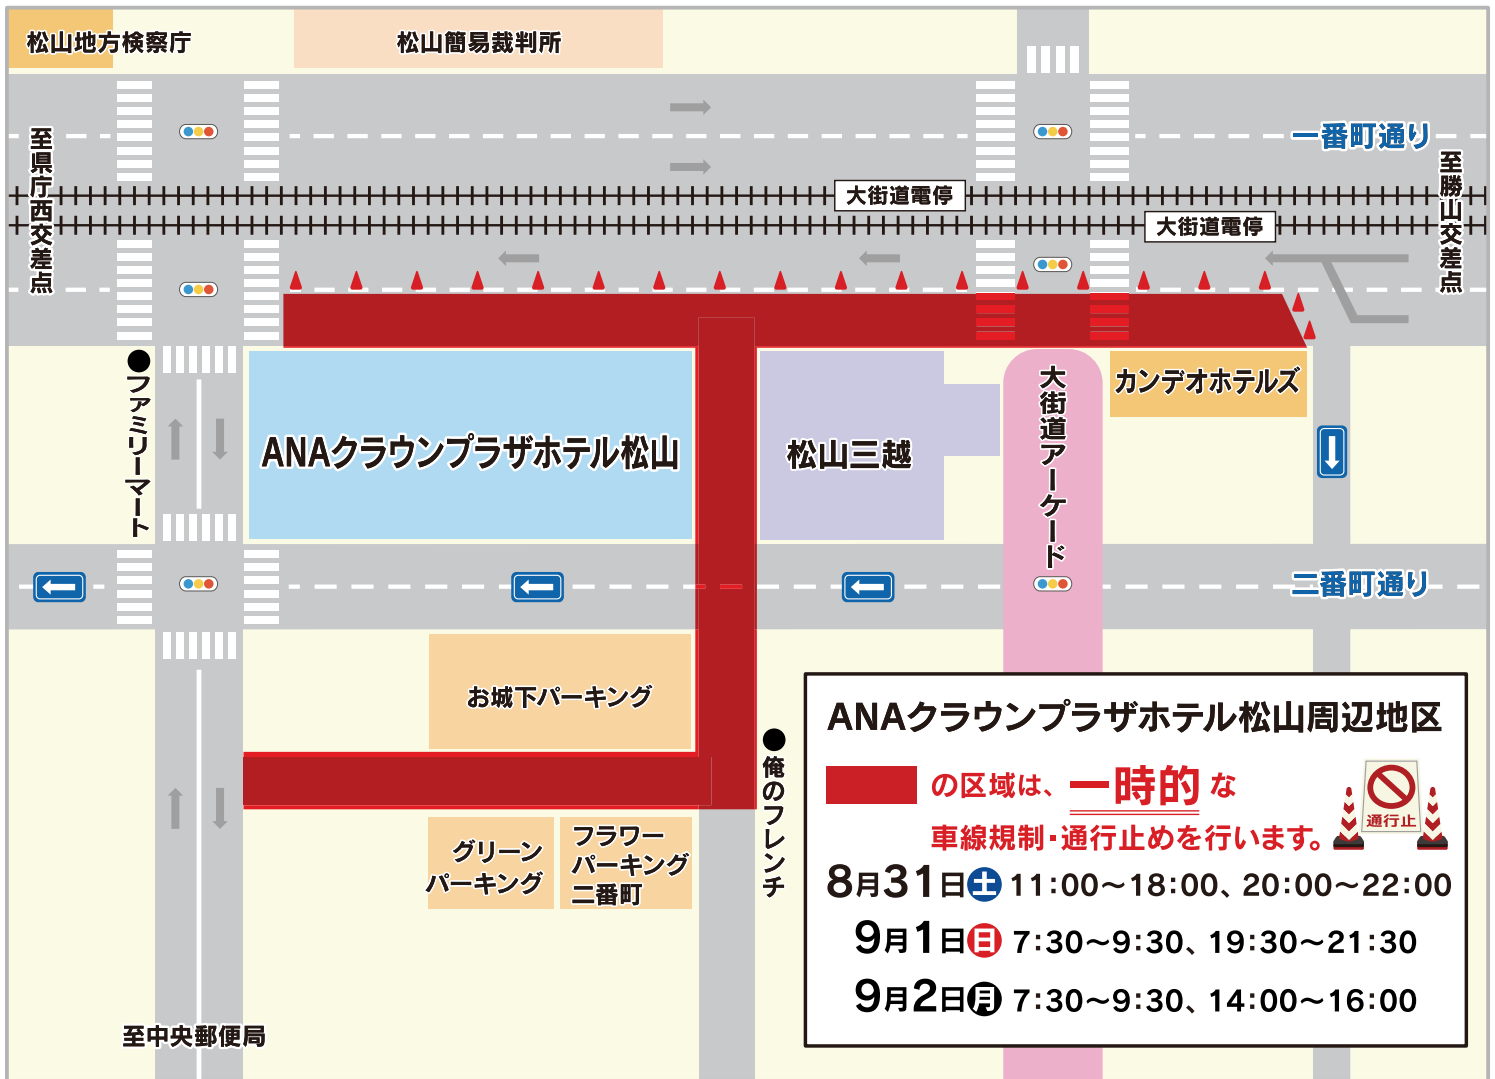

交通規制 & 渋滞緩和にご協力を!

**一時的な
交通規制を
行います**

道後地区
(歓迎レセプション)

8月31日(土) 16:00～21:00

ANAクラウンプラザホテル松山周辺地区 会場: ANAクラウンプラザホテル松山

8月31日(土) 11:00～18:00、20:00～22:00

9月1日(日) 7:30～9:30、19:30～21:30

9月2日(月) 7:30～9:30、14:00～16:00

注意!!

- 交通規制や検問のため交通渋滞が予想されます。
- 松山市内中心部へは、マイカーの利用を控え、公共交通機関を利用してください。
- 表記時間帯を中心に、車線規制、通行止めなどの一時的な交通規制を行います。
- この他、予告なく交通規制を実施する場合があります。
- バス・電車は通常通り運行されます。

車線規制&通行止めのお知らせ

110番通報を

テロ、ゲリラなど違法行為未然防止のため「不審な人物」「不審な車(物)」等を見掛けたときは、110番通報をお願いいたします。